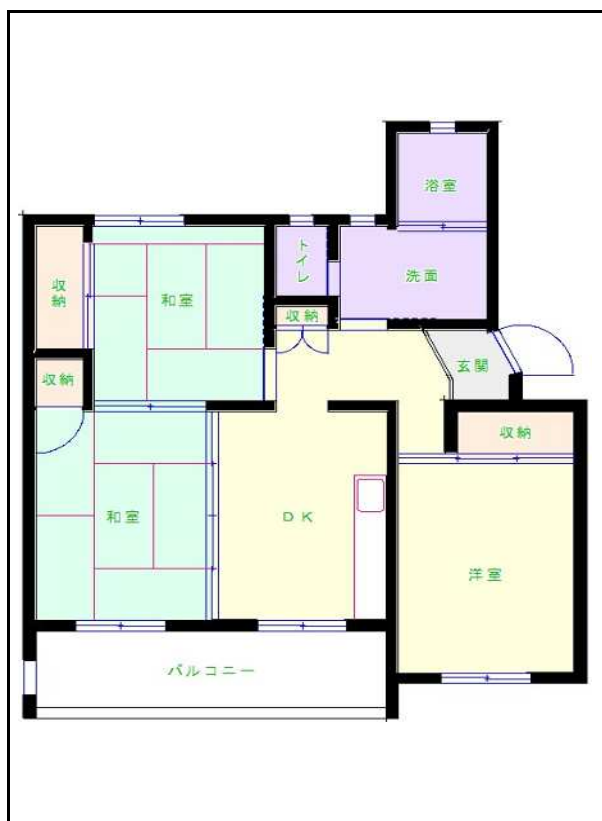

福岡地区

団地名 竹ノ本団地

団地番号 018

- 所在地 春日市弥生6丁目1番地
- 間取り 3DK
- 規模等 10棟 / 3~5階建て
- エレベーター なし
- もよりの交通機関 西鉄バス 放送所前下車約3分
- もよりの小中学校 須玖小学校 / 春日中学校
- 建設年度 1988年~1991年
- 間取り図

【B_3DK】

【A_3DK】