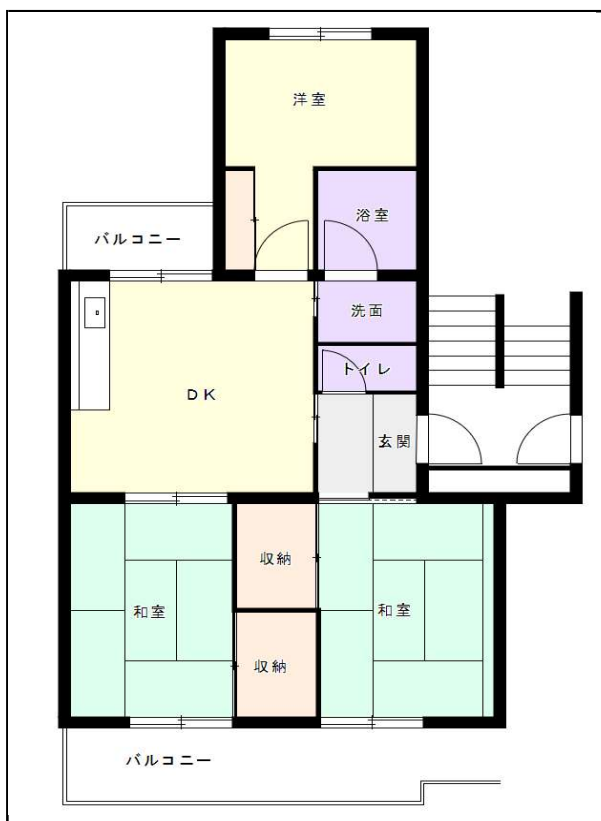

# 福岡地区

団地名 塔ノ原団地

団地番号 020

- 所在地 筑紫野市二日市西3丁目3番地1号～3号
- 間取り 3DK
- 規模等 3棟 / 4階建て
- エレベーター なし
- もよりの交通機関 鹿児島本線 二日市駅 徒歩約10分
- もよりの小中学校 二日市小学校 / 二日市中学校
- 建設年度 1987年
- 間取り図

【3DK】

【3DK】