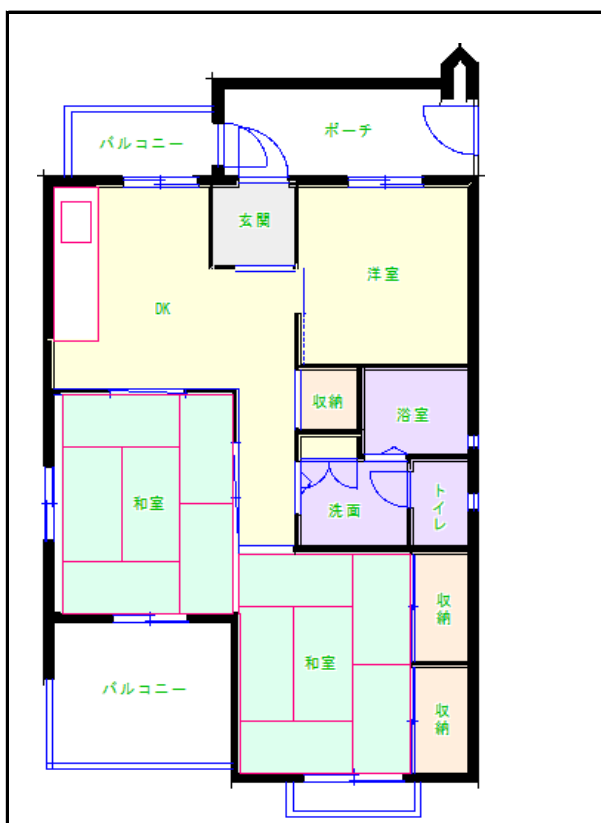

# 福岡地区

団地名 東福岡団地

団地番号 152

- 所在地 福岡県福岡市東福岡1～3番地1～29号
- 間取り 2LDK／3DK
- 規模等 29棟/4階で
- エレベーター なし
- もよりの交通機関 JR鹿児島本線 東福岡駅下車 徒歩約21分
- もよりの小中学校 神興小学校／福岡東中学校
- 建設年度 1990年～1995年
- 間取り図

A-【3DK】

B-【3DK】

C-【3DK】

D-【3DK】

E-車いす-【2LDK】