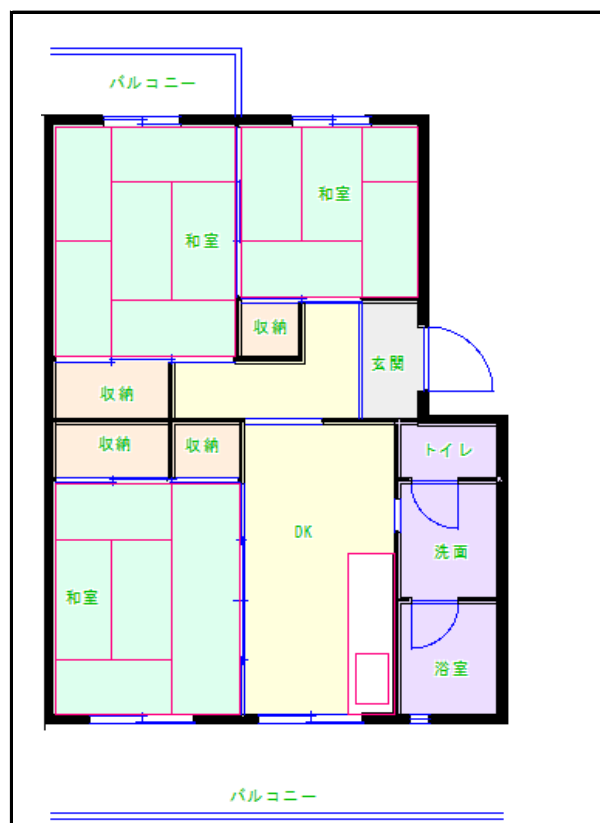

# 福岡地区

団地名 東福岡団地

団地番号 152

- 所在地 福岡県福岡市東福岡1～3番地1～29号
- 間取り 2LDK／3DK
- 規模等 29棟/4階で
- エレベーター なし
- もよりの交通機関 JR鹿児島本線 東福岡駅下車 徒歩約21分
- もよりの小中学校 神興小学校／福岡東中学校
- 建設年度 1990年～1995年
- 間取り図

A-【3DK】

B-【3DK】

C-【3DK】

D-【3DK】

E-車いす-【2LDK】