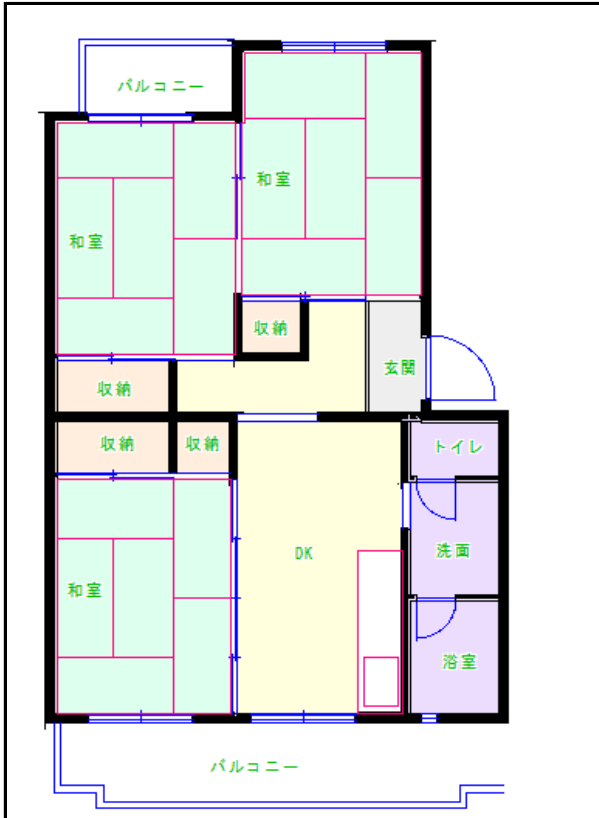

# 福岡地区

団地名 東福岡団地

団地番号 152

- 所在地 福岡県福岡市東福岡1～3番地1～29号
- 間取り 2LDK／3DK
- 規模等 29棟/4階で
- エレベーター なし
- もよりの交通機関 JR鹿児島本線 東福岡駅下車 徒歩約21分
- もよりの小中学校 神興小学校／福岡東中学校
- 建設年度 1990年～1995年
- 間取り図

A-【3DK】

B-【3DK】

C-【3DK】

D-【3DK】

E-車いす-【2LDK】