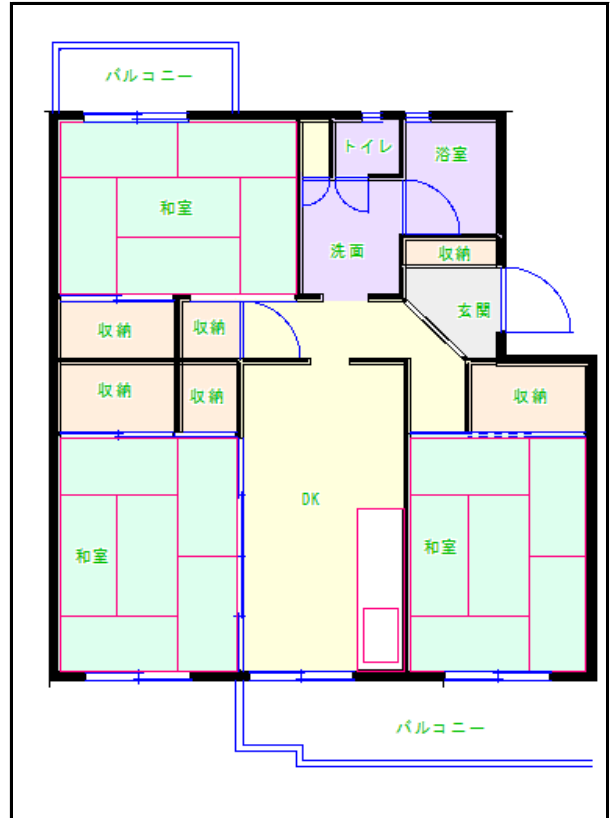

# 福岡地区

団地名 東福岡団地

団地番号 152

- 所在地 福岡県福岡市東福岡1～3番地1～29号
- 間取り 2LDK／3DK
- 規模等 29棟/4階で
- エレベーター なし
- もよりの交通機関 JR鹿児島本線 東福岡駅下車 徒歩約21分
- もよりの小中学校 神興小学校／福岡東中学校
- 建設年度 1990年～1995年
- 間取り図

A-【3DK】

B-【3DK】

C-【3DK】

D-【3DK】

E-車いす-【2LDK】