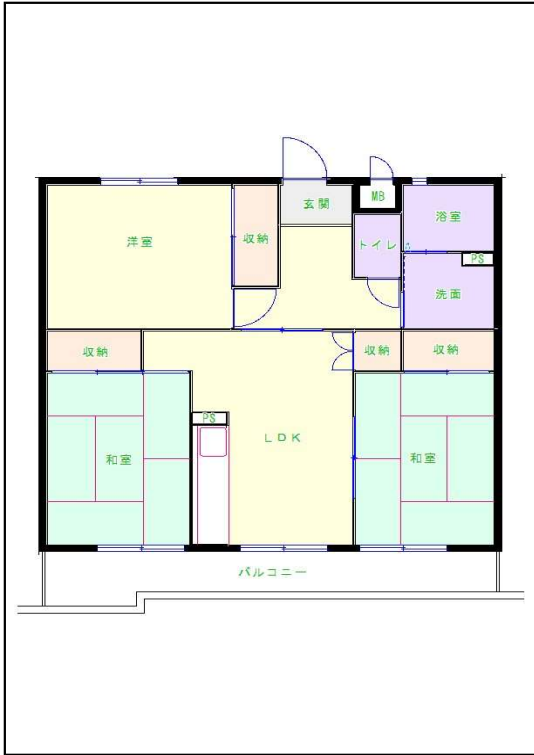

# 北九州地区

団地名 尾倉団地

団地番号 808

- 所在地 苅田町近衛ヶ丘6番地1
- 間取り 2LDK / 3LDK
- 規模等 3棟 / 3階～6階建て
- エレベーター 一部あり
- もよりの交通機関 JR 小波瀬西工大前駅下車約20分
- もよりの小中学校 南原小学校 / 新津中学校
- 建設年度 1996年～1998年
- 間取り図

【B\_2LDK】

【C\_2LDK】

【A\_3LDK】

【 】

【D\_3LDK】

【 】