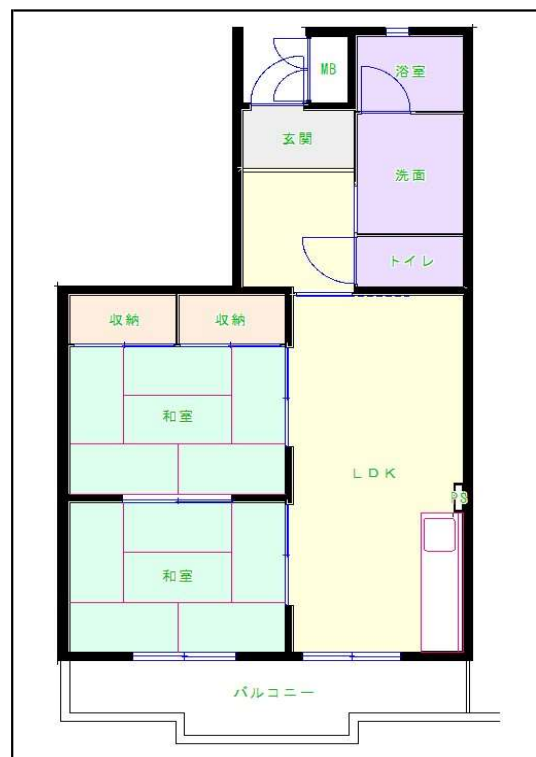

# 北九州地区

団地名 尾倉団地

団地番号 808

- 所在地 苅田町近衛ヶ丘6番地1
- 間取り 2LDK / 3LDK
- 規模等 3棟 / 3階～6階建て
- エレベーター 一部あり
- もよりの交通機関 JR 小波瀬西工大前駅下車約20分
- もよりの小中学校 南原小学校 / 新津中学校
- 建設年度 1996年～1998年
- 間取り図

【B\_2LDK】

【C\_2LDK】

【A\_3LDK】

【 】

【D\_3LDK】

【 】