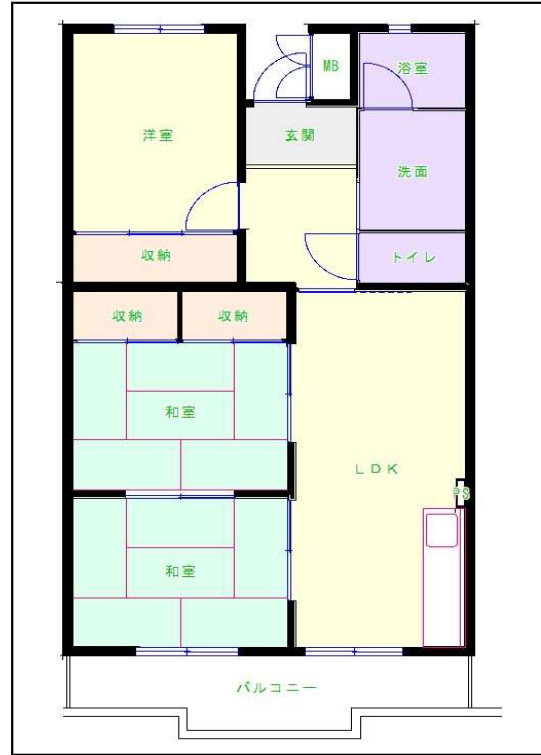

# 北九州地区

団地名 尾倉団地

団地番号 808

- 所在地 苅田町近衛ヶ丘6番地1
- 間取り 2LDK / 3LDK
- 規模等 3棟 / 3階～6階建て
- エレベーター 一部あり
- もよりの交通機関 JR 小波瀬西工大前駅下車約20分
- もよりの小中学校 南原小学校 / 新津中学校
- 建設年度 1996年～1998年
- 間取り図

【B\_2LDK】

【C\_2LDK】

【A\_3LDK】

【 】

【D\_3LDK】

【 】