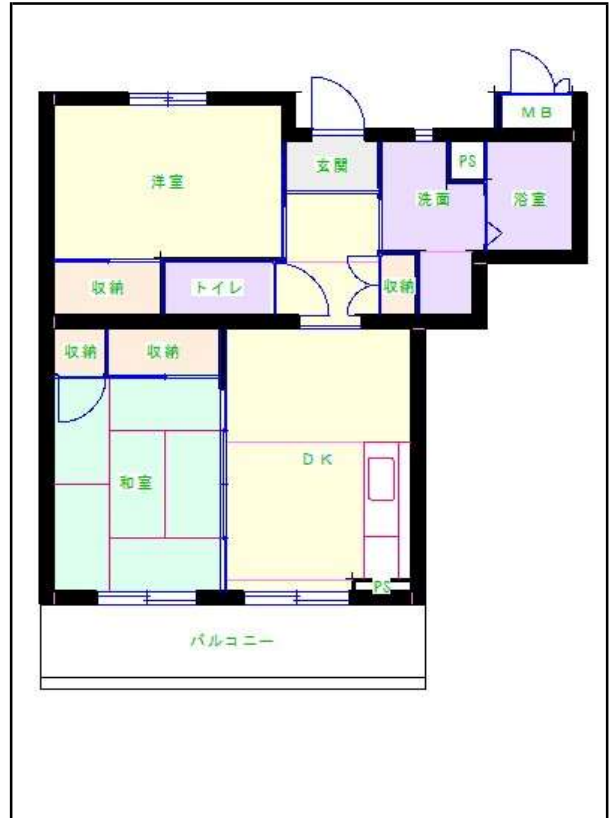

北九州地区

団地名 小犬丸

団地番号 861

- 所在地 吉富町大字広津312番地1号
- 間取り 2DK / 3DK / 4DK
- 規模等 1棟 / 4階建て
- エレベーター あり
- もよりの交通機関 JR 吉富駅下車徒歩5分
- もよりの小中学校 吉富小学校 / 吉富中学校
- 建設年度 2016年
- 間取り図

【2DK】

【3DK】

【4DK】

【 】

【2DK】

【 】