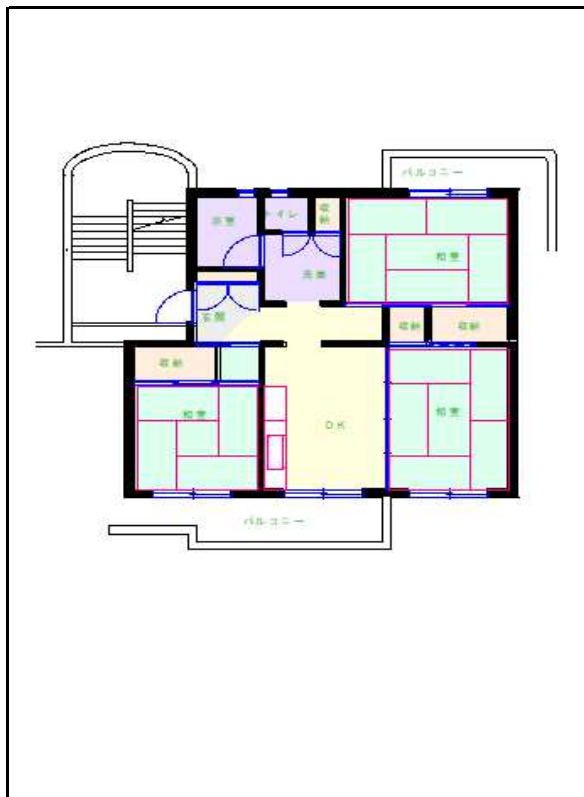

筑後地区

団地名 **大善寺団地**

団地番号 331

- 所在地 久留米市大善寺南2丁目2～8番地
- 間取り 3DK／2LDK／3LDK
- 規模等 16棟／5階建て
- エレベーター 一部あり
- もよりの交通機関 西鉄電車 大善寺駅下車徒歩7分
- もよりの小中学校 大善寺小学校／筑邦西中学校
- 建設年度 1987年～1993年
- 間取り図

【3DK_A】

【3DK_B】

【2LDK_C-1】

【3DK_C-2】

【3LDK_E】

【2DK_F】