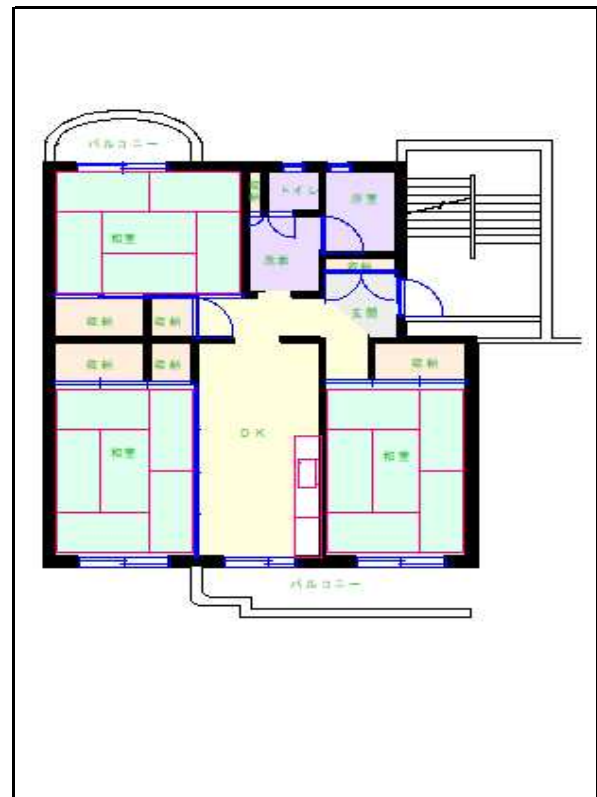

筑後地区

団地名 **大善寺団地**

団地番号 331

- 所在地 久留米市大善寺南2丁目2～8番地
- 間取り 3DK／2LDK／3LDK
- 規模等 16棟／5階建て
- エレベーター 一部あり
- もよりの交通機関 西鉄電車 大善寺駅下車徒歩7分
- もよりの小中学校 大善寺小学校／筑邦西中学校
- 建設年度 1987年～1993年
- 間取り図

【3DK_A】

【3DK_B】

【2LDK_C-1】

【3DK_C-2】

【3LDK_E】

【2DK_F】