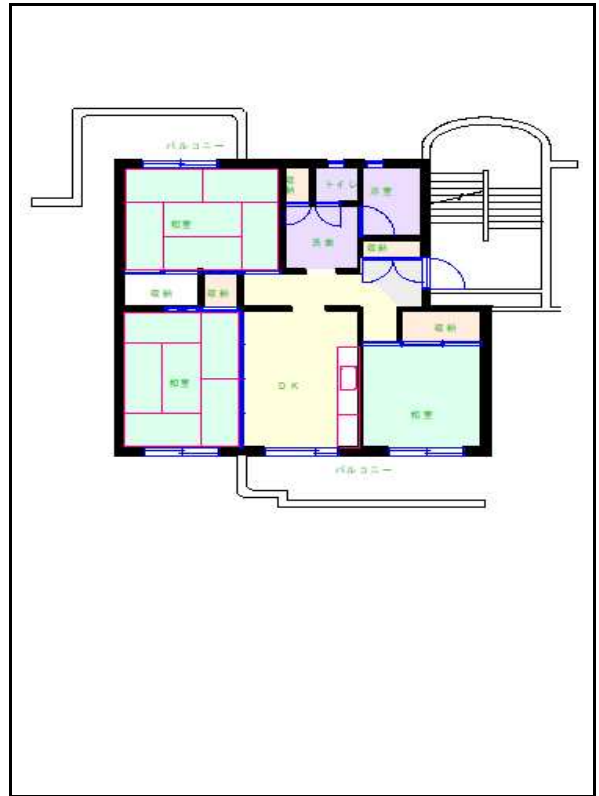

筑後地区

団地名 **大善寺団地**

団地番号 331

- 所在地 久留米市大善寺南2丁目2～8番地
- 間取り 3DK／2LDK／3LDK
- 規模等 16棟／5階建て
- エレベーター 一部あり
- もよりの交通機関 西鉄電車 大善寺駅下車徒歩7分
- もよりの小中学校 大善寺小学校／筑邦西中学校
- 建設年度 1987年～1993年
- 間取り図

【3DK_A】

【3DK_B】

【2LDK_C-1】

【3DK_C-2】

【3LDK_E】

【2DK_F】