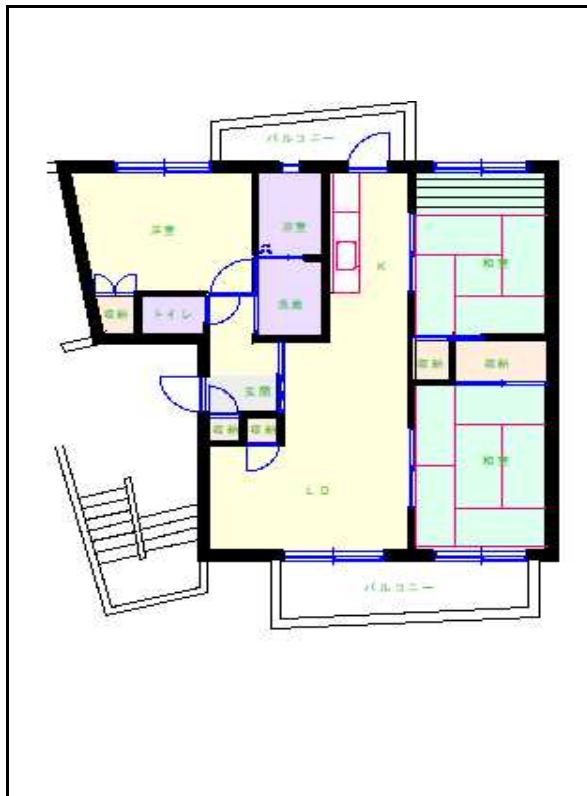

筑後地区

団地名 **大善寺団地**

団地番号 331

- 所在地 久留米市大善寺南2丁目2～8番地
- 間取り 3DK／2LDK／3LDK
- 規模等 16棟／5階建て
- エレベーター 一部あり
- もよりの交通機関 西鉄電車 大善寺駅下車徒歩7分
- もよりの小中学校 大善寺小学校／筑邦西中学校
- 建設年度 1987年～1993年
- 間取り図

【3DK_A】

【3DK_B】

【2LDK_C-1】

【3DK_C-2】

【3LDK_E】

【2DK_F】