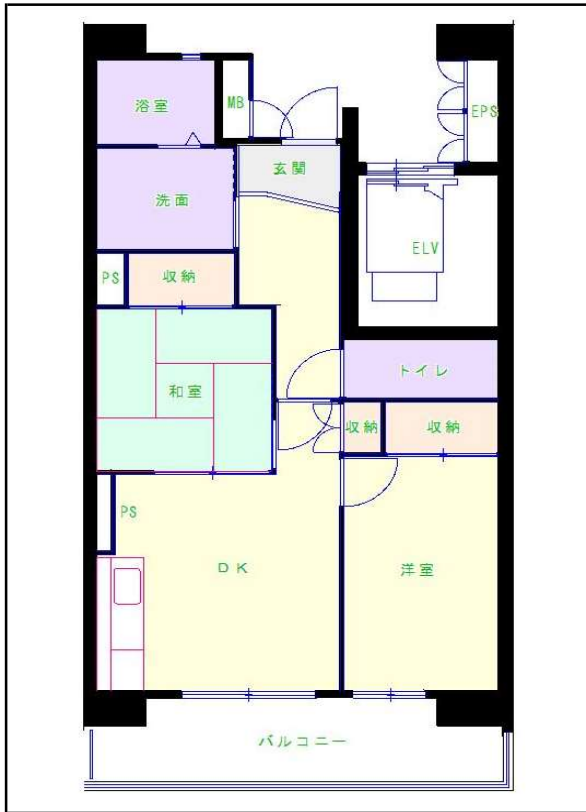

筑後地区

団地名 又原団地

団地番号 402

- 所在地 朝倉市甘木2215番地2
- 間取り 2DK / 3DK
- 規模等 1棟 / 6階建て
- エレベーター あり
- もよりの交通機関 甘木鉄道 甘木駅下車17分
- もよりの小中学校 甘木小学校 / 甘木中学校
- 建設年度 2004年～2005年
- 間取り図

【3DK】

【2DK】

【2DK】

【 】