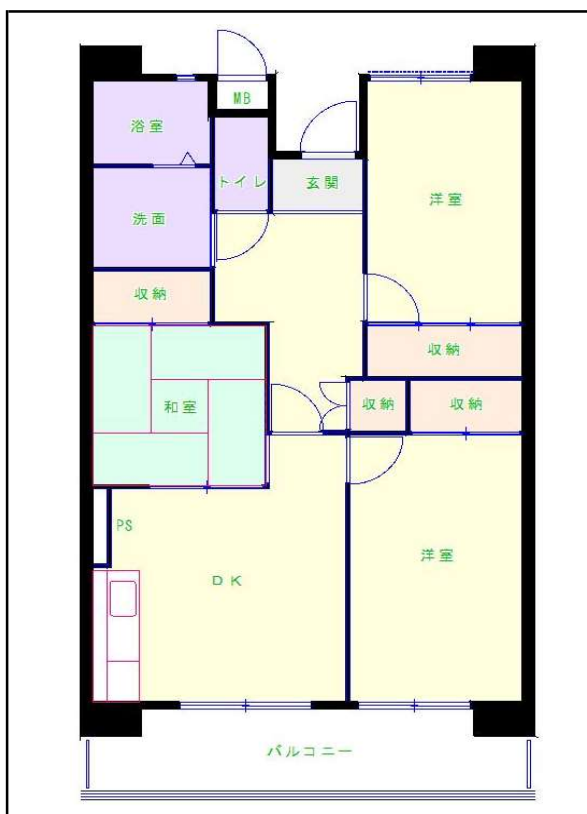

筑後地区

団地名 又原団地

団地番号 402

- 所在地 朝倉市甘木2215番地2
- 間取り 2DK / 3DK
- 規模等 1棟 / 6階建て
- エレベーター あり
- もよりの交通機関 甘木鉄道 甘木駅下車17分
- もよりの小中学校 甘木小学校 / 甘木中学校
- 建設年度 2004年～2005年
- 間取り図

【3DK】

【2DK】

【2DK】

【 】