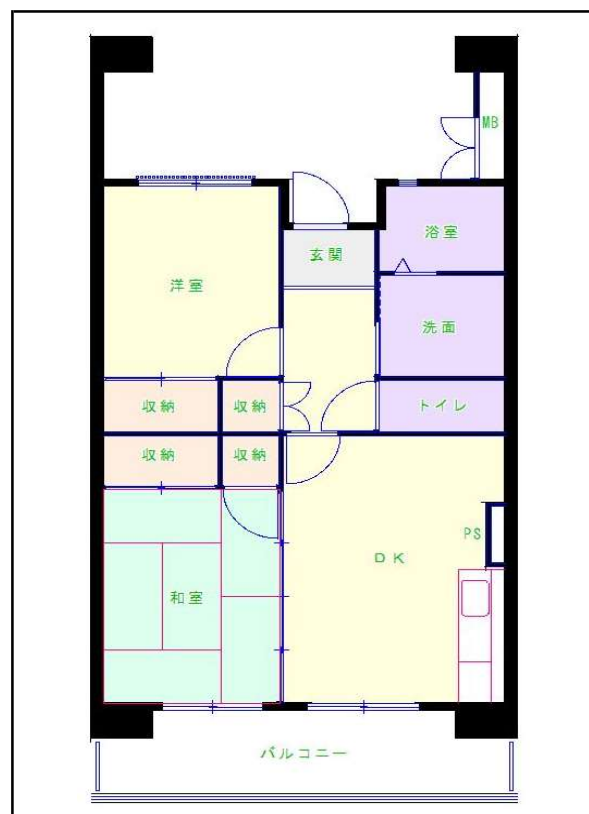

筑後地区

団地名 又原団地

団地番号 402

- 所在地 朝倉市甘木2215番地2
- 間取り 2DK / 3DK
- 規模等 1棟 / 6階建て
- エレベーター あり
- もよりの交通機関 甘木鉄道 甘木駅下車17分
- もよりの小中学校 甘木小学校 / 甘木中学校
- 建設年度 2004年～2005年
- 間取り図

【3DK】

【2DK】

【2DK】

【 】