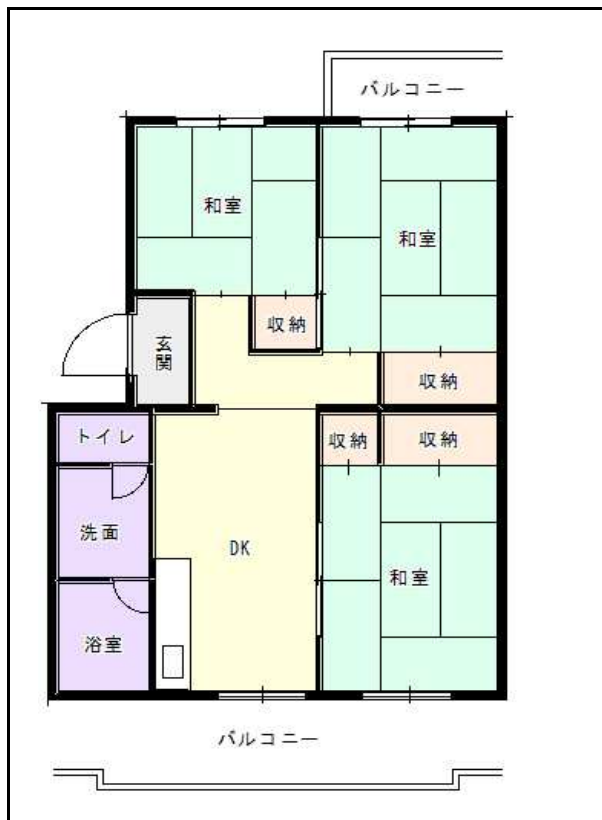

筑後地区

団地名 南馬場団地

団地番号 451

- 所在地 福岡県八女市大字馬場907番地7
- 間取り 3DK
- 規模等 4棟／4階建て
- エレベーター なし
- もよりの交通機関 八女営業所(バス)下車徒歩11分
- もよりの小中学校 上妻小学校／南中学校
- 建設年度 1992年
- 間取り図

A-【3DK】

B-【3DK】