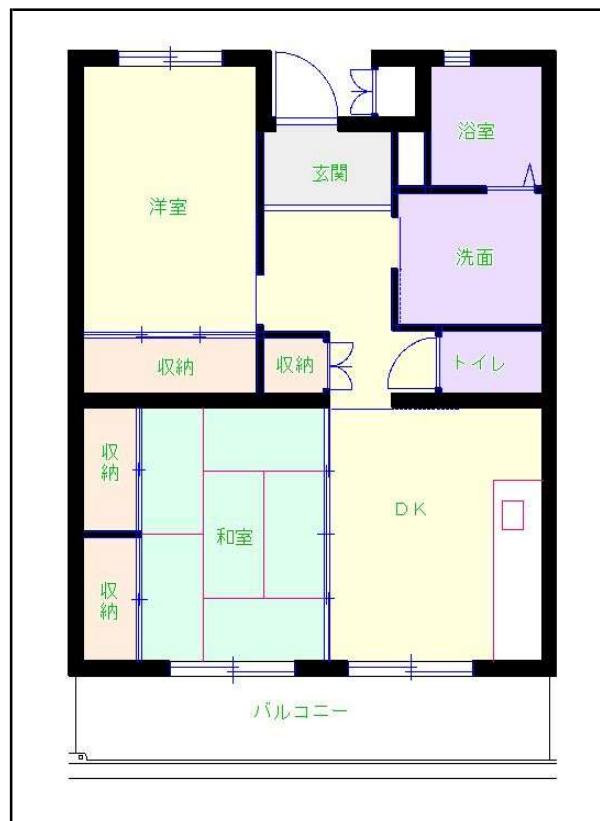

筑後地区

団地名 大坪団地

団地番号 503

- 所在地 大川市大字一木432番地15
- 間取り 2DK / 2LDK / 3DK
- 規模等 1棟 / 4階建て
- エレベーター あり
- もよりの交通機関 西鉄バス 一ツ木 下車2分
- もよりの小中学校 川口小学校 / 大川桐英中学校
- 建設年度 2005年
- 間取り図

【A_3DK】

【B_2DK】

【C車いす_2LDK】

【 】