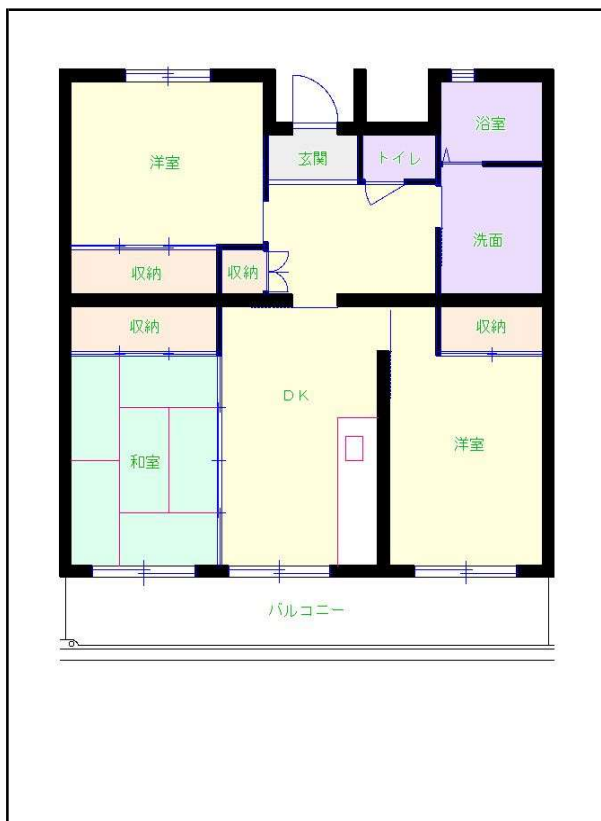

筑後地区

団地名 大坪団地

団地番号 503

- 所在地 大川市大字一木432番地15
- 間取り 2DK / 2LDK / 3DK
- 規模等 1棟 / 4階建て
- エレベーター あり
- もよりの交通機関 西鉄バス 一ツ木 下車2分
- もよりの小中学校 川口小学校 / 大川桐英中学校
- 建設年度 2005年
- 間取り図

【A_3DK】

【B_2DK】

【C車いす_2LDK】

【 】