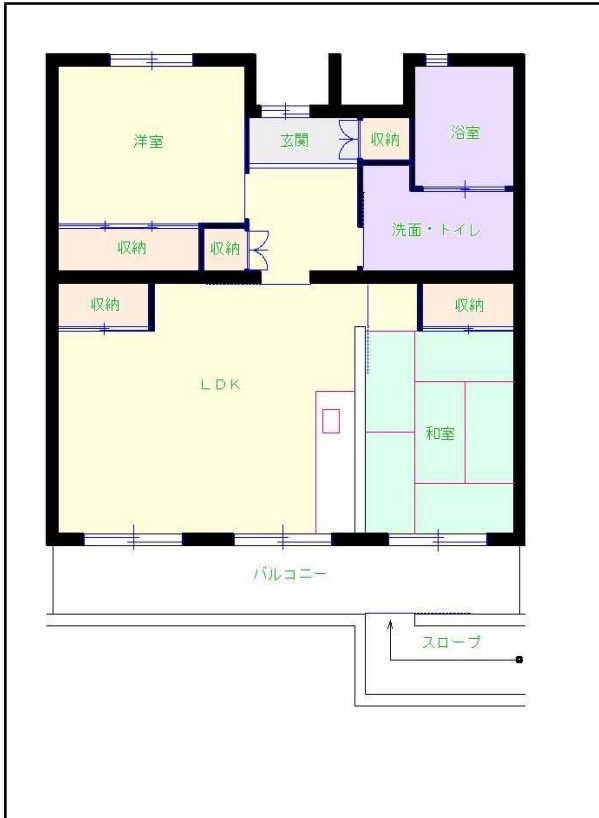

筑後地区

団地名 大坪団地

団地番号 503

- 所在地 大川市大字一木432番地15
- 間取り 2DK / 2LDK / 3DK
- 規模等 1棟 / 4階建て
- エレベーター あり
- もよりの交通機関 西鉄バス 一ツ木 下車2分
- もよりの小中学校 川口小学校 / 大川桐英中学校
- 建設年度 2005年
- 間取り図

【A_3DK】

【B_2DK】

【C車いす_2LDK】

【 】