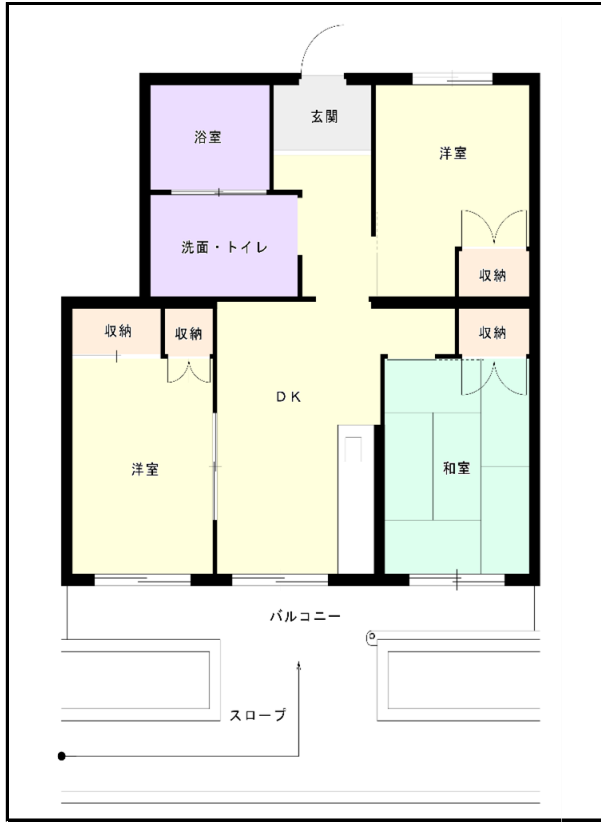

筑後地区

団地名 平ノ下団地

団地番号 558

- 所在地 大牟田市大字三池544番地11号
- 間取り 2DK / 3DK
- 規模等 4棟 / 4階建て
- エレベーター なし
- もよりの交通機関 西鉄バス 神田脇 下車2分
- もよりの小中学校 羽山台小学校 / 田隈中学校
- 建設年度 1996年
- 間取り図

【A_3DK】

【B_2DK】

【C車いす_3DK】

【 】