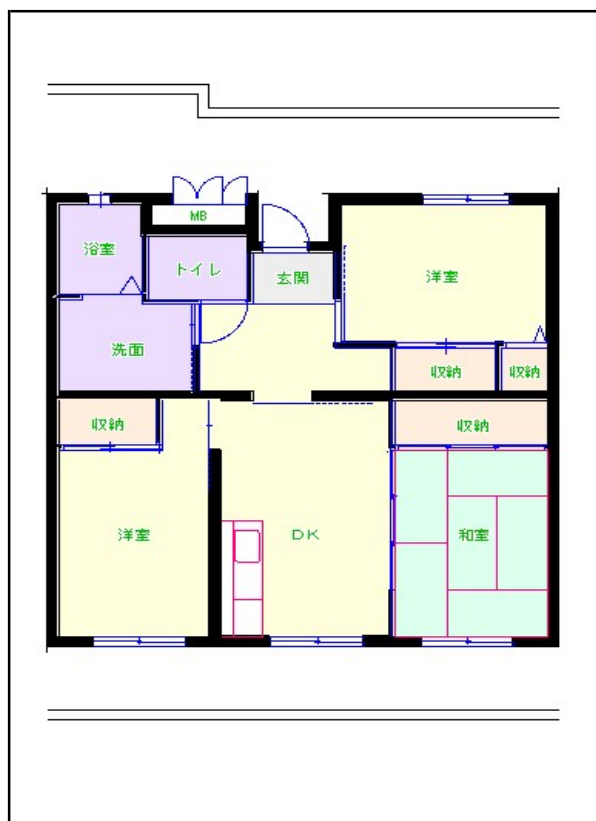

筑豊地区

団地名 彼岸原団地

団地番号 615

- 所在地 飯塚市弁分614番地2
- 間取り 2DK/ 3DK/ 4DK/ 2LDK
- 規模等 5棟 / 4~5階建て
- エレベーター あり
- もよりの交通機関 西鉄バス筑豊2分
- もよりの小中学校 棕本小学校 / 穂波西中学校
- 建設年度 2005年~2011年
- 間取り図

【2DK】

【3DK】

【4DK】

【3DK】

【2LDK】

【 】