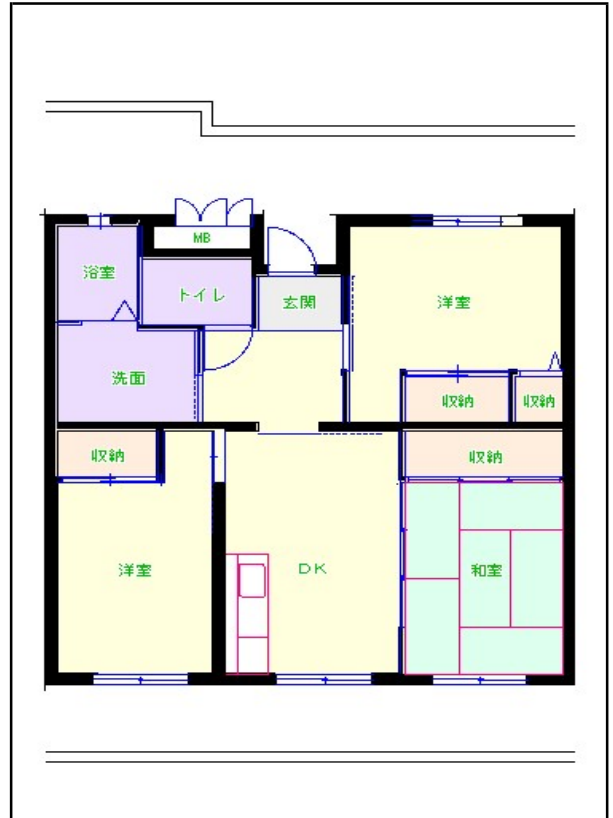

筑豊地区

団地名 彼岸原団地

団地番号 615

- 所在地 飯塚市弁分614番地2
- 間取り 2DK/ 3DK/ 4DK/ 2LDK
- 規模等 5棟 / 4~5階建て
- エレベーター あり
- もよりの交通機関 西鉄バス筑豊2分
- もよりの小中学校 棕本小学校 / 穂波西中学校
- 建設年度 2005年~2011年
- 間取り図

【2DK】

【3DK】

【4DK】

【3DK】

【2LDK】

【 】