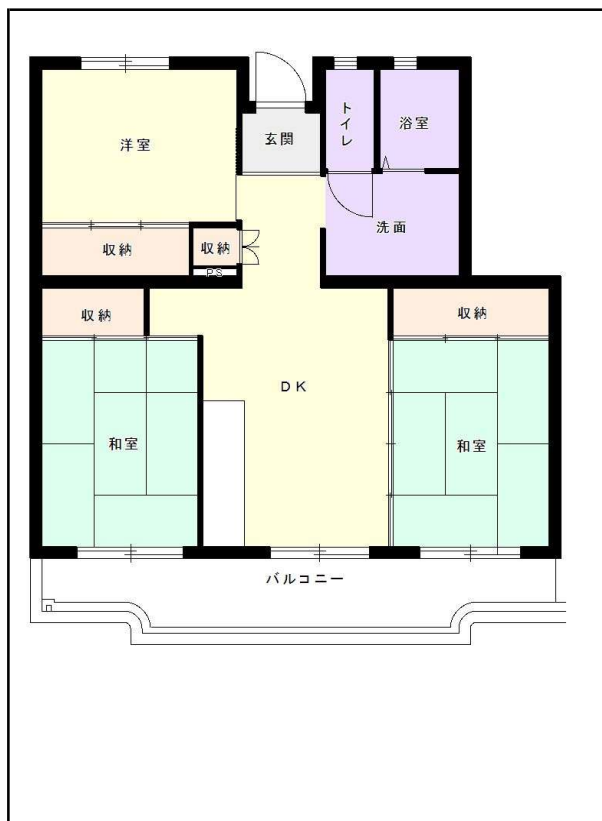

筑豊地区

団地名 漆生団地

団地番号 613

- 所在地 嘉麻市漆生917番地68
- 間取り 3DK / 2DK
- 規模等 4棟 / 3階建て
- エレベーター なし
- もよりの交通機関 西鉄バス 漆生本村 下車9分
- もよりの小中学校 稲築西小学校 / 稲築中学校
- 建設年度 1998年
- 間取り図

【A_3DK】

【B_2DK】