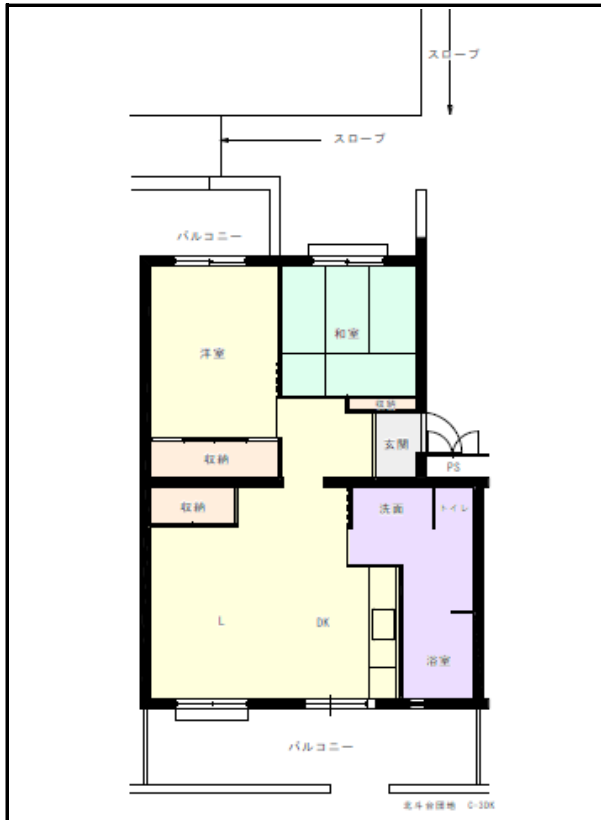

筑豊地区

団地名 北斗台団地

団地番号 625

- 所在地 嘉麻市鴨生510番地2
- 間取り 3DK
- 規模等 7棟／4階建て
- エレベーター なし
- もよりの交通機関 JR後藤寺線 下鴨生駅下車約19分
- もよりの小中学校 稲築東小学校／稲築東中学校
- 建設年度 1992年～1994年
- 間取り図

【3DK】

【3DK】

【3DK】

【 】