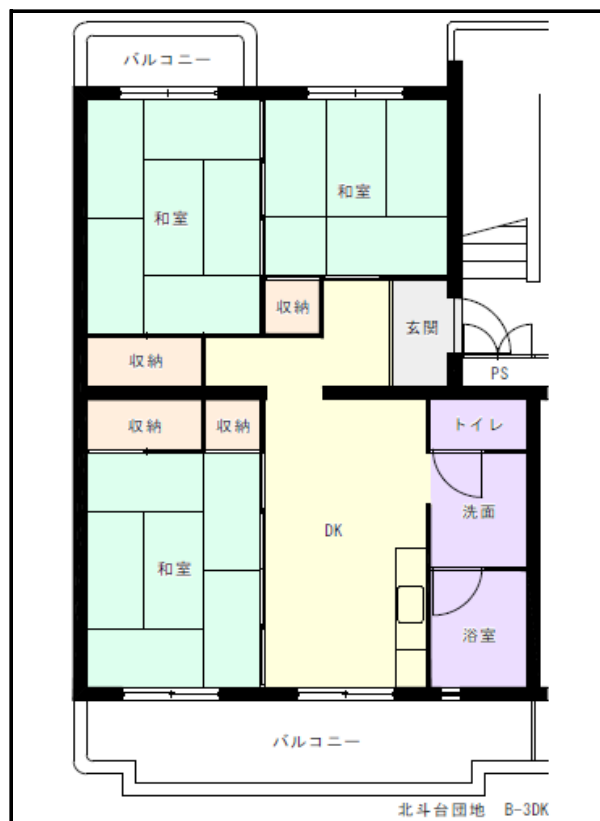

筑豊地区

団地名 北斗台団地

団地番号 625

- 所在地 嘉麻市鴨生510番地2
- 間取り 3DK
- 規模等 7棟／4階建て
- エレベーター なし
- もよりの交通機関 JR後藤寺線 下鴨生駅下車約19分
- もよりの小中学校 稲築東小学校／稲築東中学校
- 建設年度 1992年～1994年
- 間取り図

【3DK】

【3DK】

【3DK】

【 】