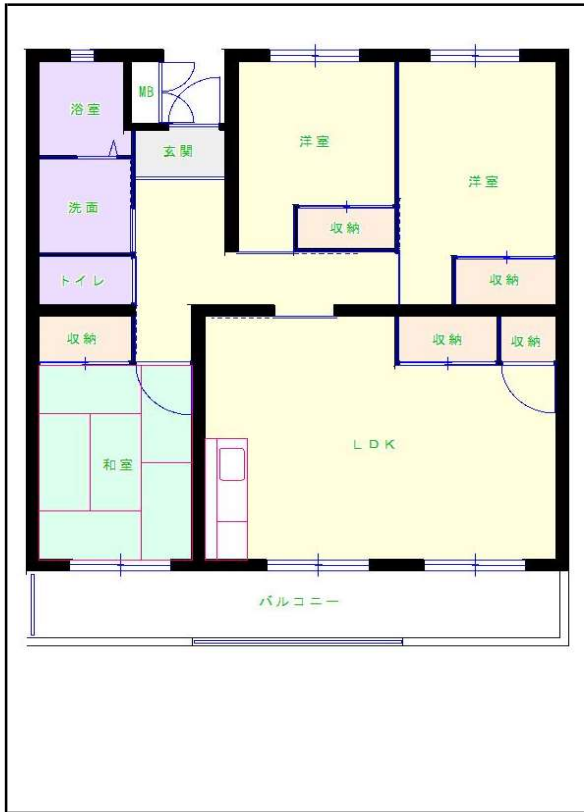

## 筑豊地区

団地名 倉坂団地

団地番号 708

- 所在地 鞍手町大字古門2828番地
- 間取り 2DK / 3DK / 4DK / 3LDK
- 規模等 3棟 / 4階建て
- エレベーター あり
- もよりの交通機関 西鉄バス 石堀場バス停下車9分
- もよりの小中学校 古月小学校 / 鞍手北中学校
- 建設年度 2011年～2013年
- 間取り図

【2DK】

【3DK】

【3LDK】

【 】

【4DK】

【 】