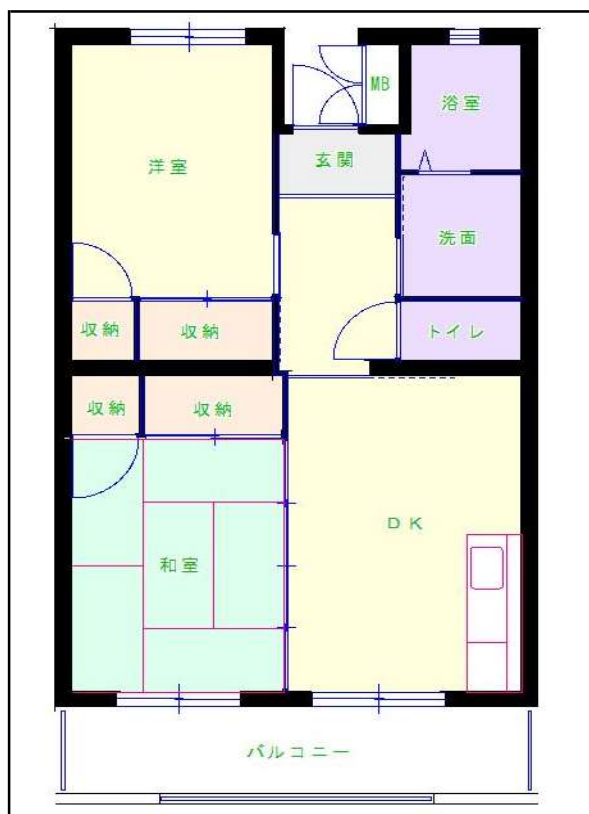

## 筑豊地区

団地名 倉坂団地

団地番号 708

- 所在地 鞍手町大字古門2828番地
- 間取り 2DK / 3DK / 4DK / 3LDK
- 規模等 3棟 / 4階建て
- エレベーター あり
- もよりの交通機関 西鉄バス 石堀場バス停下車9分
- もよりの小中学校 古月小学校 / 鞍手北中学校
- 建設年度 2011年～2013年
- 間取り図

【2DK】

【3DK】

【3LDK】

【 】

【4DK】

【 】