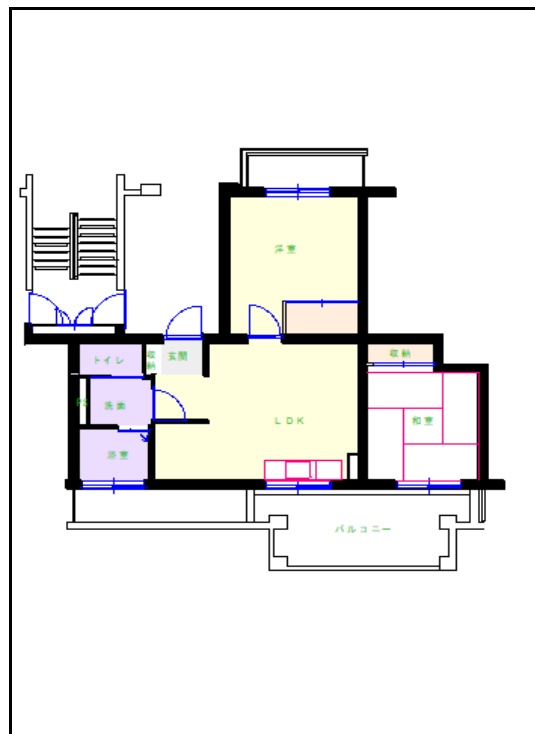

福岡地区

団地名 城浜団地

団地番号 014

- 所在地 福岡市東区城浜団地1番～9番,11番,12番／城浜団地54番1～3,55番,56番
- 間取り 2DK／1LDK／2LDK／3LDK
- 規模等 15棟／1階～5階建て
- エレベーター 一部あり
- もよりの交通機関 西鉄バス／城浜団地バス停徒歩6分
- もよりの小中学校 城浜小学校／城香中学校
- 建設年度 1969年～1972年
- 間取り図

【2LDK_A】

【2LDK_B】

【3LDK_C】

【3LDK_D】

【1LDK_E】

【2DK_F】

【2DK_G】

【 】