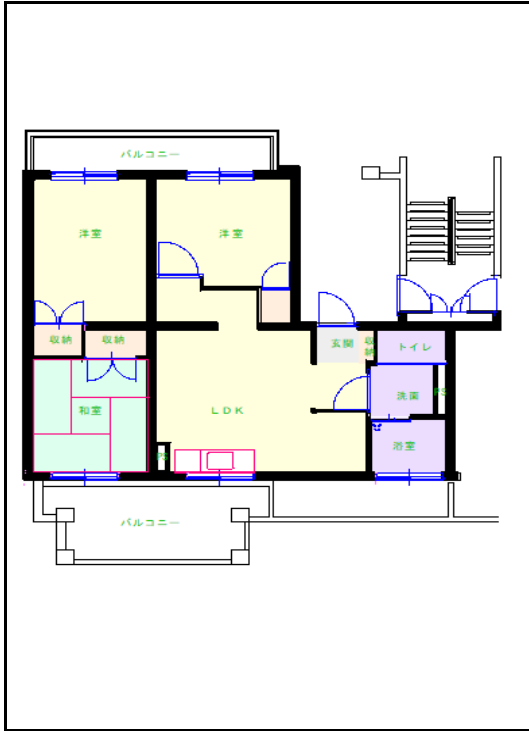

福岡地区

団地名 城浜団地

団地番号 014

- 所在地 福岡市東区城浜団地1番～9番,11番,12番／城浜団地54番1～3,55番,56番
- 間取り 2DK／1LDK／2LDK／3LDK
- 規模等 15棟／1階～5階建て
- エレベーター 一部あり
- もよりの交通機関 西鉄バス／城浜団地バス停徒歩6分
- もよりの小中学校 城浜小学校／城香中学校
- 建設年度 1969年～1972年
- 間取り図

【2LDK_A】

【2LDK_B】

【3LDK_C】

【3LDK_D】

【1LDK_E】

【2DK_F】

【2DK_G】

【 】