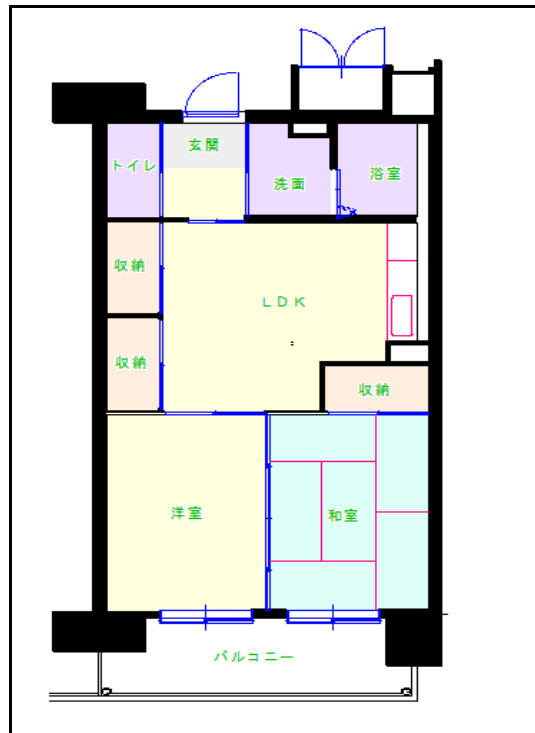

福岡地区

団地名 城浜団地

団地番号 014

- 所在地 福岡市東区城浜団地1番～9番,11番,12番／城浜団地54番1～3,55番,56番
- 間取り 2DK／1LDK／2LDK／3LDK
- 規模等 15棟／1階～5階建て
- エレベーター 一部あり
- もよりの交通機関 西鉄バス／城浜団地バス停徒歩6分
- もよりの小中学校 城浜小学校／城香中学校
- 建設年度 1969年～1972年
- 間取り図

【2LDK_A】

【2LDK_B】

【3LDK_C】

【3LDK_D】

【1LDK_E】

【2DK_F】

【2DK_G】

【 】