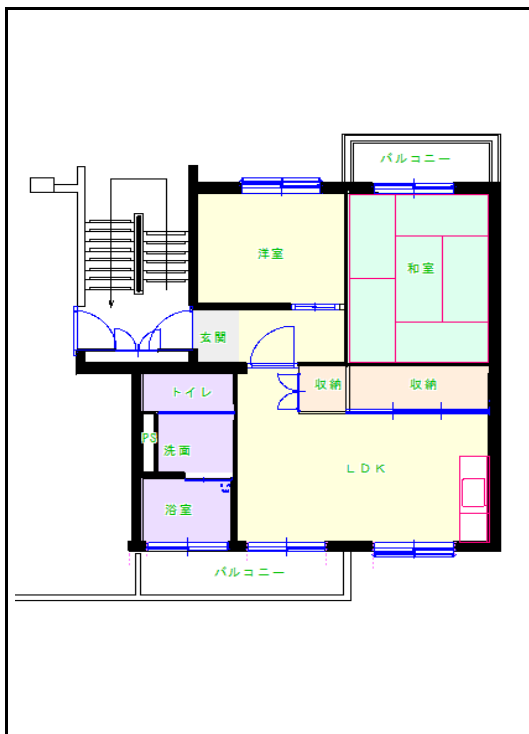

福岡地区

団地名 城浜団地

団地番号 014

- 所在地 福岡市東区城浜団地1番～9番,11番,12番／城浜団地54番1～3,55番,56番
- 間取り 2DK／1LDK／2LDK／3LDK
- 規模等 15棟／1階～5階建て
- エレベーター 一部あり
- もよりの交通機関 西鉄バス／城浜団地バス停徒歩6分
- もよりの小中学校 城浜小学校／城香中学校
- 建設年度 1969年～1972年
- 間取り図

【2LDK_A】

【2LDK_B】

【3LDK_C】

【3LDK_D】

【1LDK_E】

【2DK_F】

【2DK_G】

【 】