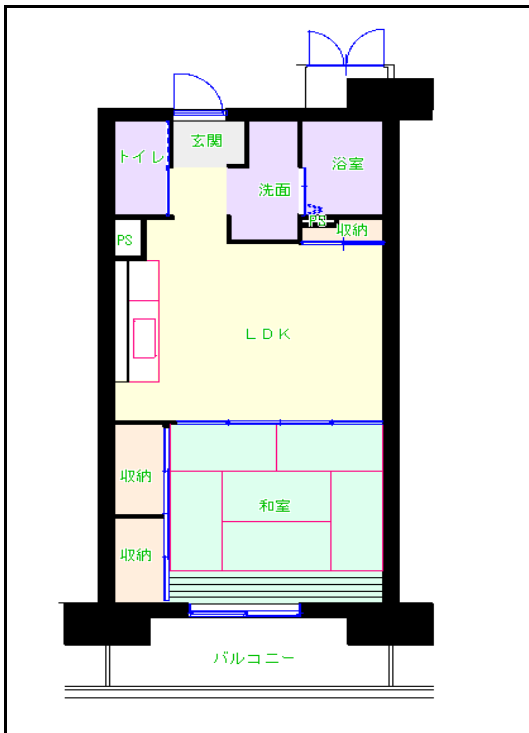

福岡地区

団地名 城浜団地

団地番号 014

- 所在地 福岡市東区城浜団地1番～9番,11番,12番／城浜団地54番1～3,55番,56番
- 間取り 2DK／1LDK／2LDK／3LDK
- 規模等 15棟／1階～5階建て
- エレベーター 一部あり
- もよりの交通機関 西鉄バス／城浜団地バス停徒歩6分
- もよりの小中学校 城浜小学校／城香中学校
- 建設年度 1969年～1972年
- 間取り図

【2LDK_A】

【2LDK_B】

【3LDK_C】

【3LDK_D】

【1LDK_E】

【2DK_F】

【2DK_G】

【 】