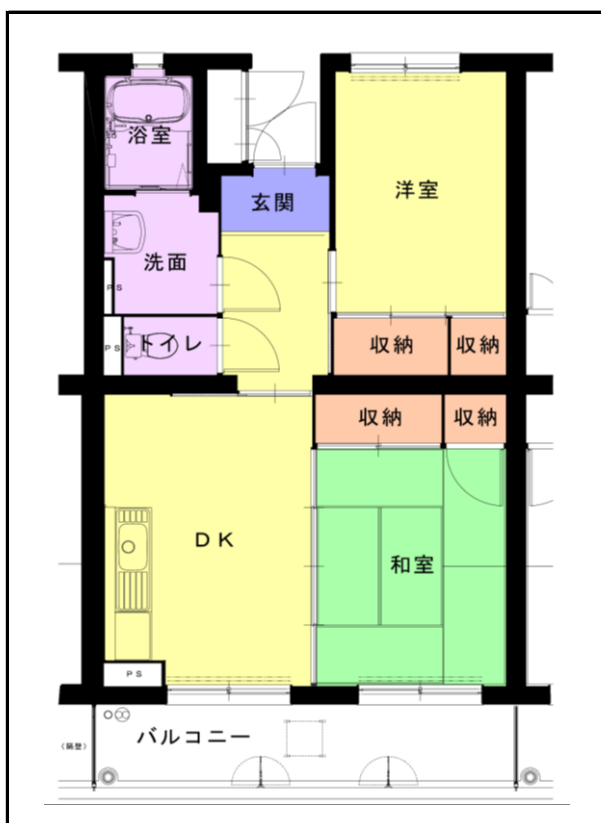

筑豊地区

団地名 **金丸団地**

団地番号 705

- 所在地 宮若市金丸字西ノ浦317番5
- 間取り 2DK / 3DK / 4DK
- 規模等 1棟 / 3階
- エレベーター あり
- もよりの交通機関 JRバス筑前金丸 下車約5分
- もよりの小中学校 若宮小学校小学校 / 若宮中学校中学校
- 建設年度 2020年
- 間取り図

【2DK-A】

【2DK-B】

【3DK-A】

【3DK-B】

【4DK】

【 】