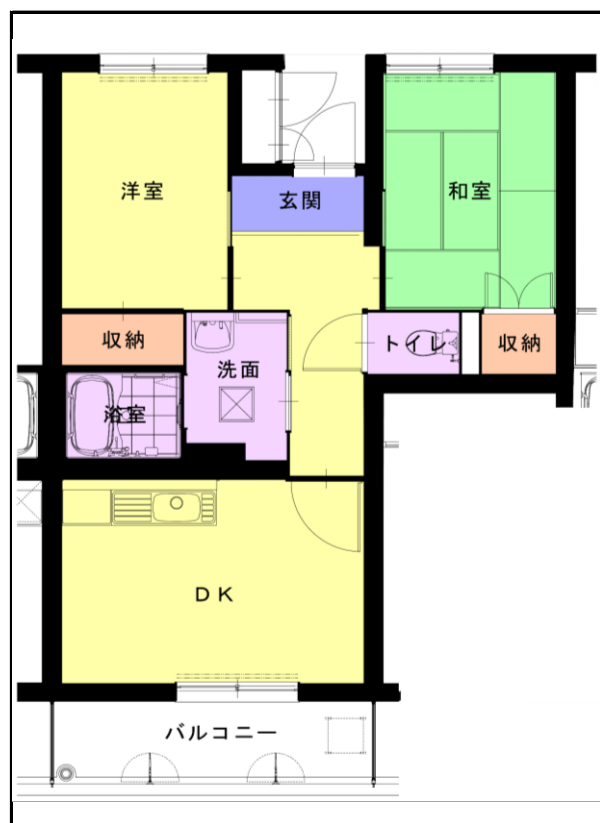

筑豊地区

団地名 **金丸団地**

団地番号 705

- 所在地 宮若市金丸字西ノ浦317番5
- 間取り 2DK / 3DK / 4DK
- 規模等 1棟 / 3階
- エレベーター あり
- もよりの交通機関 JRバス筑前金丸 下車約5分
- もよりの小中学校 若宮小学校小学校 / 若宮中学校中学校
- 建設年度 2020年
- 間取り図

【2DK-A】

【2DK-B】

【3DK-A】

【3DK-B】

【4DK】

【 】