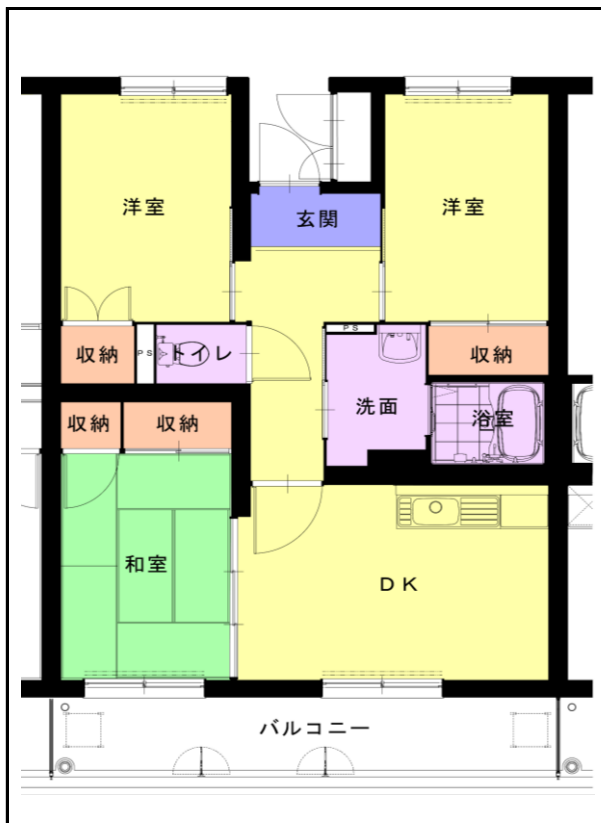

筑豊地区

団地名 **金丸団地**

団地番号 705

- 所在地 宮若市金丸字西ノ浦317番5
- 間取り 2DK / 3DK / 4DK
- 規模等 1棟 / 3階
- エレベーター あり
- もよりの交通機関 JRバス筑前金丸 下車約5分
- もよりの小中学校 若宮小学校小学校 / 若宮中学校中学校
- 建設年度 2020年
- 間取り図

【2DK-A】

【2DK-B】

【3DK-A】

【3DK-B】

【4DK】

【 】