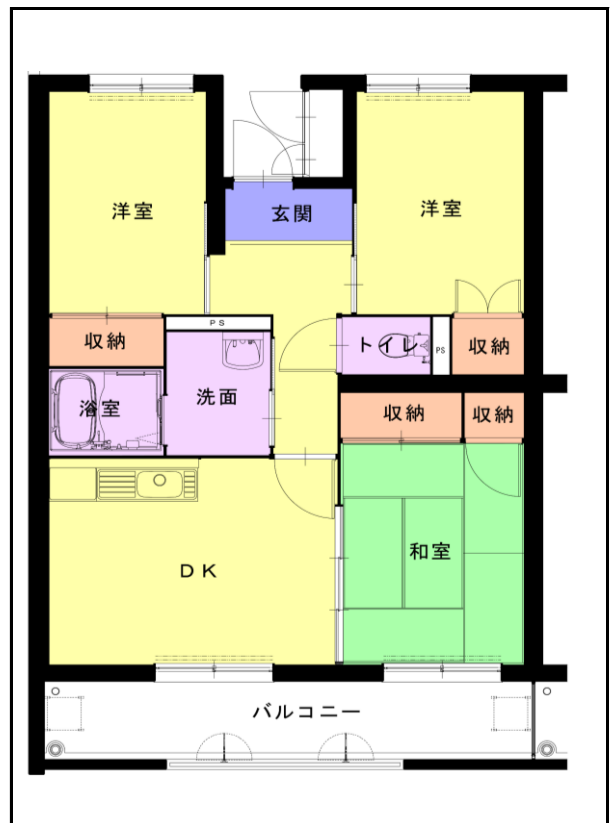

筑豊地区

団地名 **金丸団地**

団地番号 705

- 所在地 宮若市金丸字西ノ浦317番5
- 間取り 2DK / 3DK / 4DK
- 規模等 1棟 / 3階
- エレベーター あり
- もよりの交通機関 JRバス筑前金丸 下車約5分
- もよりの小中学校 若宮小学校小学校 / 若宮中学校中学校
- 建設年度 2020年
- 間取り図

【2DK-A】

【2DK-B】

【3DK-A】

【3DK-B】

【4DK】

【 】