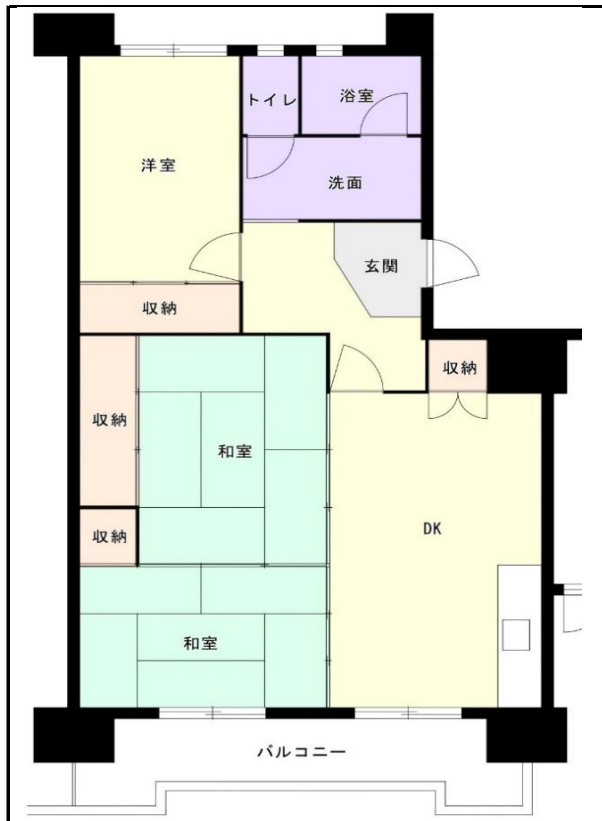

# 福岡地区

団地名 高須磨

団地番号 031

- 所在地 福岡市東区箱崎7丁目20番地1号～12号
- 間取り 2DK / 3DK / 3LDK / 4DK
- 規模等 10棟 / 5階～13階
- エレベーター 一部あり
- もよりの交通機関 福岡市地下鉄箱崎線 貝塚駅下車13分
- もよりの小中学校 東箱崎小学校 / 箱崎中学校
- 建設年度 1982年～1984年
- 間取り図

【3DK】

【3DK】

【3DK】

【3LDK】

【3DK】

【4DK】

【3DK】

【3DK】

【2DK】

【3DK】

【3DK】 ※メゾネットタイプ

【3LDK】

【3LDK】

【 】