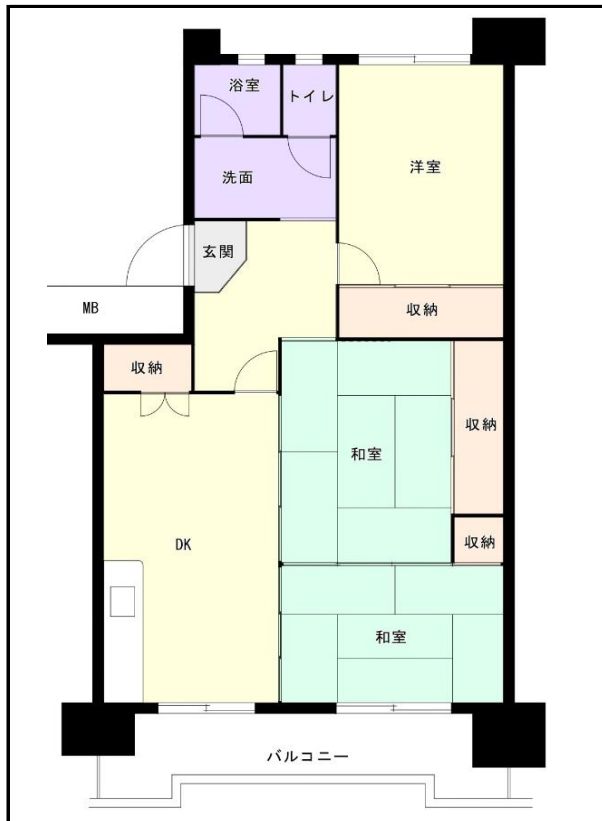

# 福岡地区

団地名 高須磨

団地番号 031

- 所在地 福岡市東区箱崎7丁目20番地1号～12号
- 間取り 2DK / 3DK / 3LDK / 4DK
- 規模等 10棟 / 5階～13階
- エレベーター 一部あり
- もよりの交通機関 福岡市地下鉄箱崎線 貝塚駅下車13分
- もよりの小中学校 東箱崎小学校 / 箱崎中学校
- 建設年度 1982年～1984年
- 間取り図

【3DK】

【3DK】

【3DK】

【3LDK】

【3DK】

【4DK】

【3DK】

【3DK】

【2DK】

【3DK】

【3DK】 ※メゾネットタイプ

【3LDK】

【3LDK】

【 】