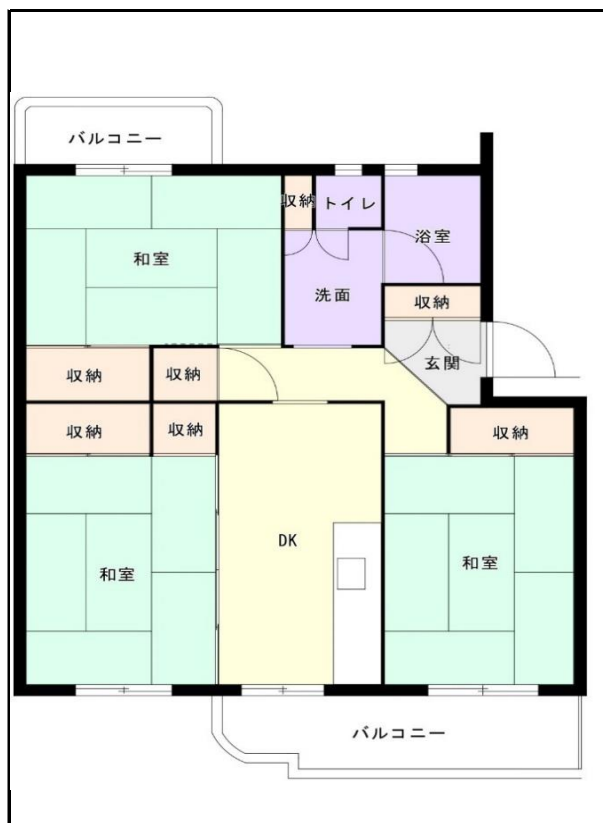

# 福岡地区

団地名 高須磨

団地番号 031

- 所在地 福岡市東区箱崎7丁目20番地1号～12号
- 間取り 2DK / 3DK / 3LDK / 4DK
- 規模等 10棟 / 5階～13階
- エレベーター 一部あり
- もよりの交通機関 福岡市地下鉄箱崎線 貝塚駅下車13分
- もよりの小中学校 東箱崎小学校 / 箱崎中学校
- 建設年度 1982年～1984年
- 間取り図

【3DK】

【3DK】

【3DK】

【3LDK】

【3DK】

【4DK】

【3DK】

【3DK】

【2DK】

【3DK】

【3DK】 ※メゾネットタイプ

【3LDK】

【3LDK】

【 】