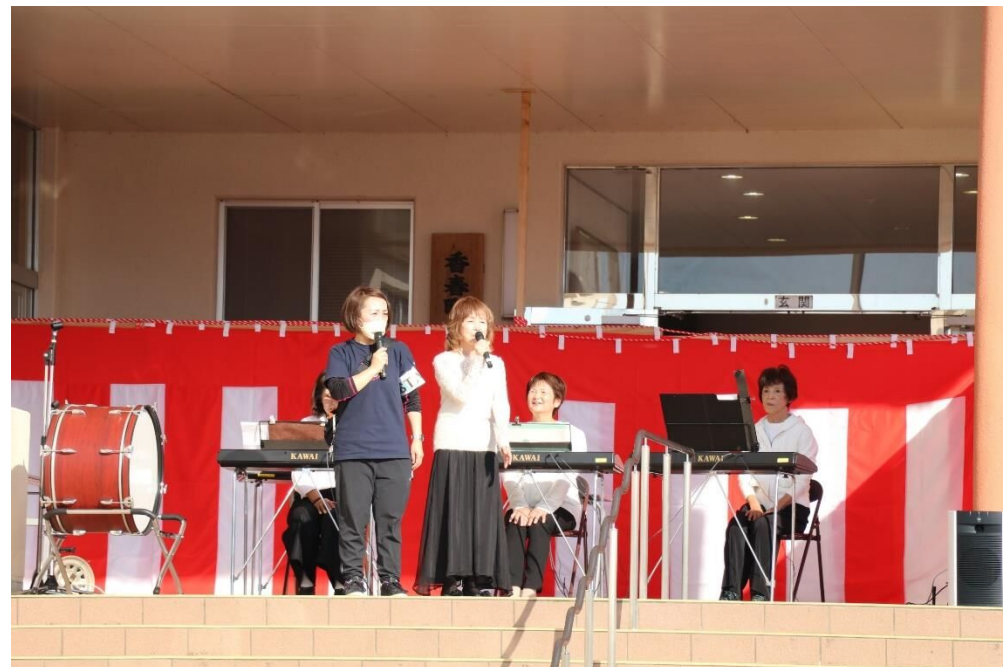

大盛況の夢プラン未来まつり