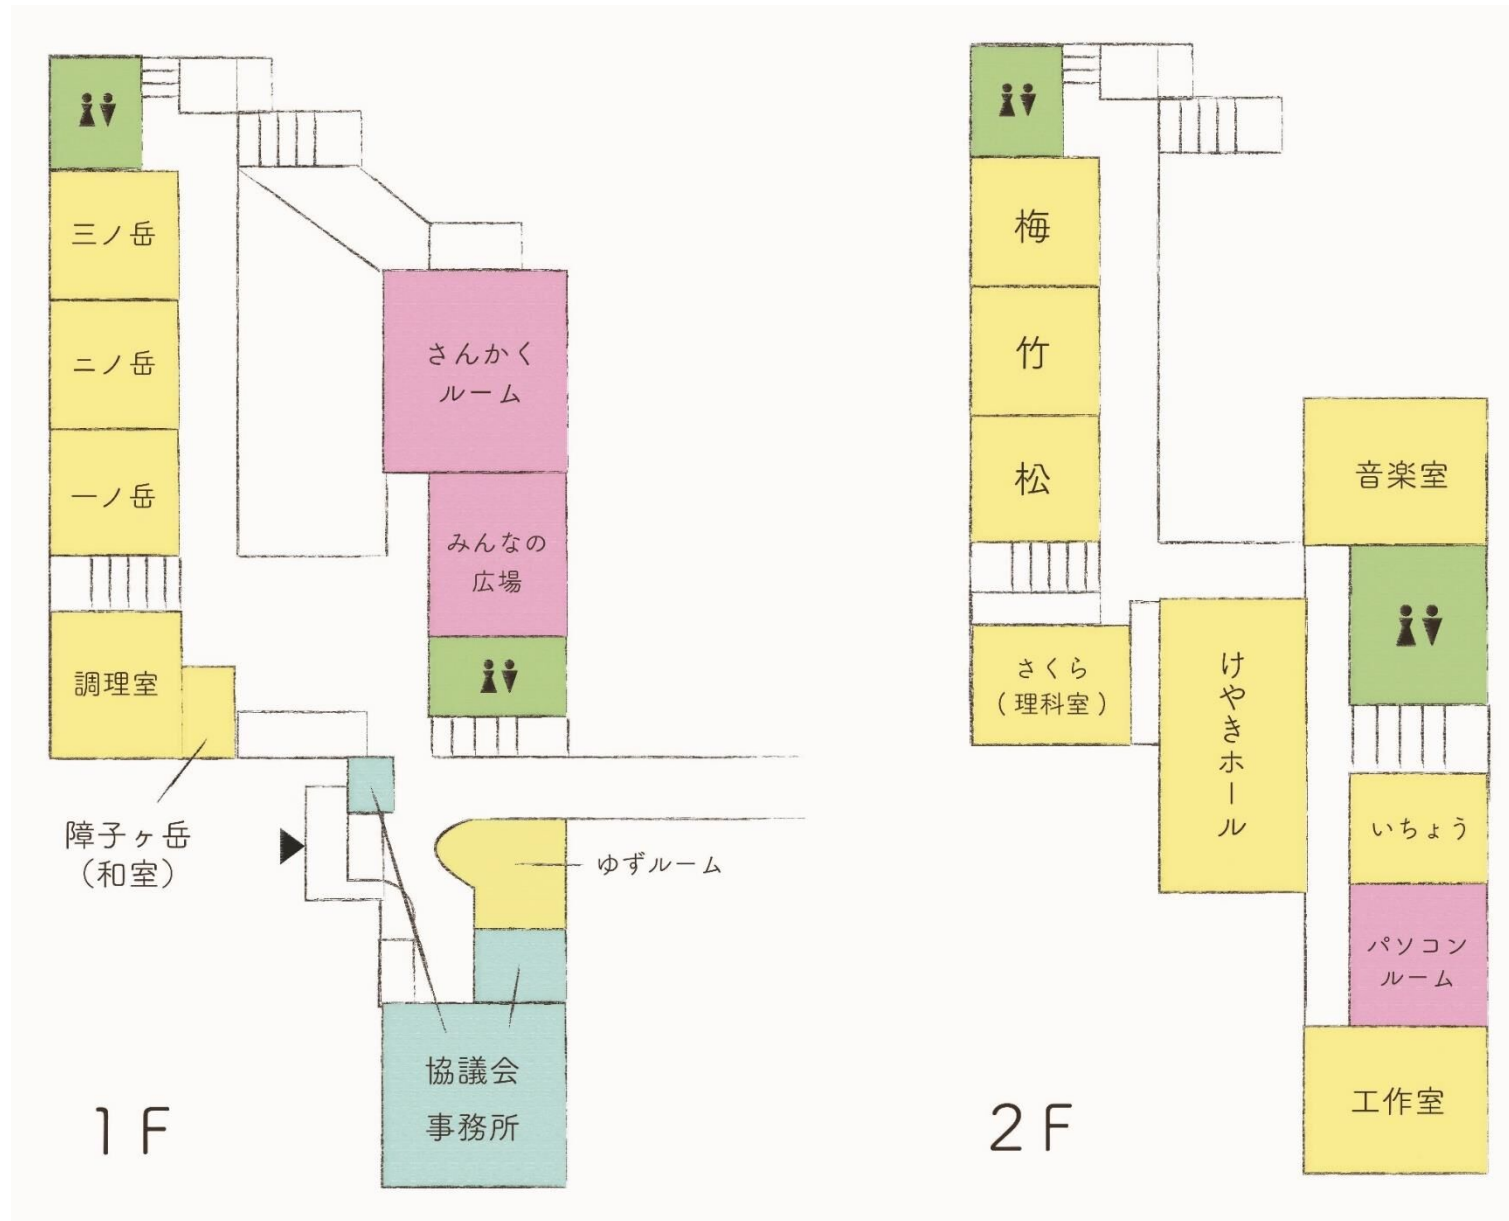

コミュニティセンター館内図

貸館料金
220円～520円/1h

採銅所地域づくり夢プラン

採銅所地域コミュニティ協議会
令和4年1月

令和4年1月

地域の思いがたくさん詰まった 採銅所地域づくり夢プランが完成

【地域の将来像】

みんなで作ろう！