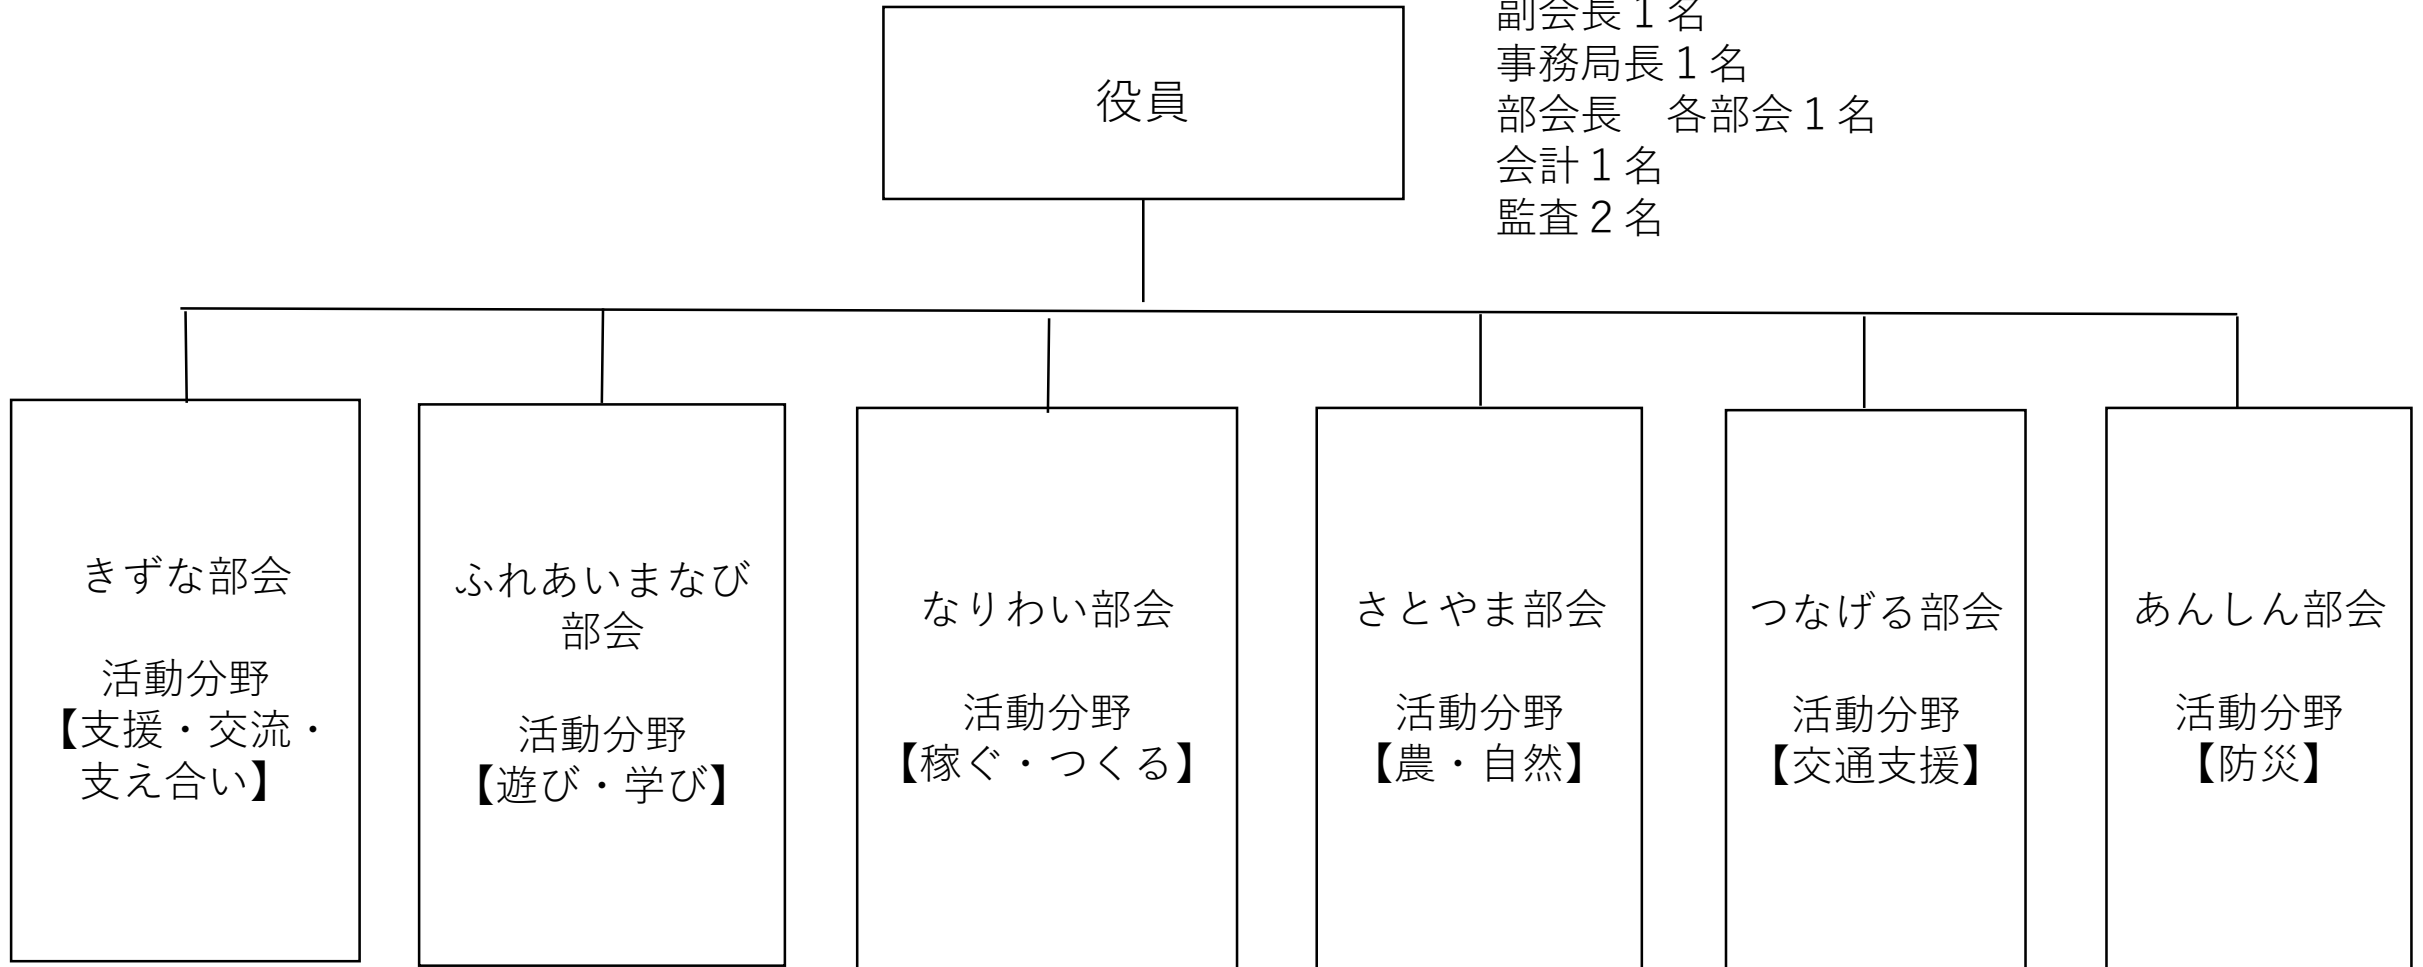

採銅所地域コミュニティ協議会組織図

令和4年1月設立時

役員構成

会長 1名

副会長 1名

事務局長 1名

部会長 各部会 1名

会計 1名

監査 2名