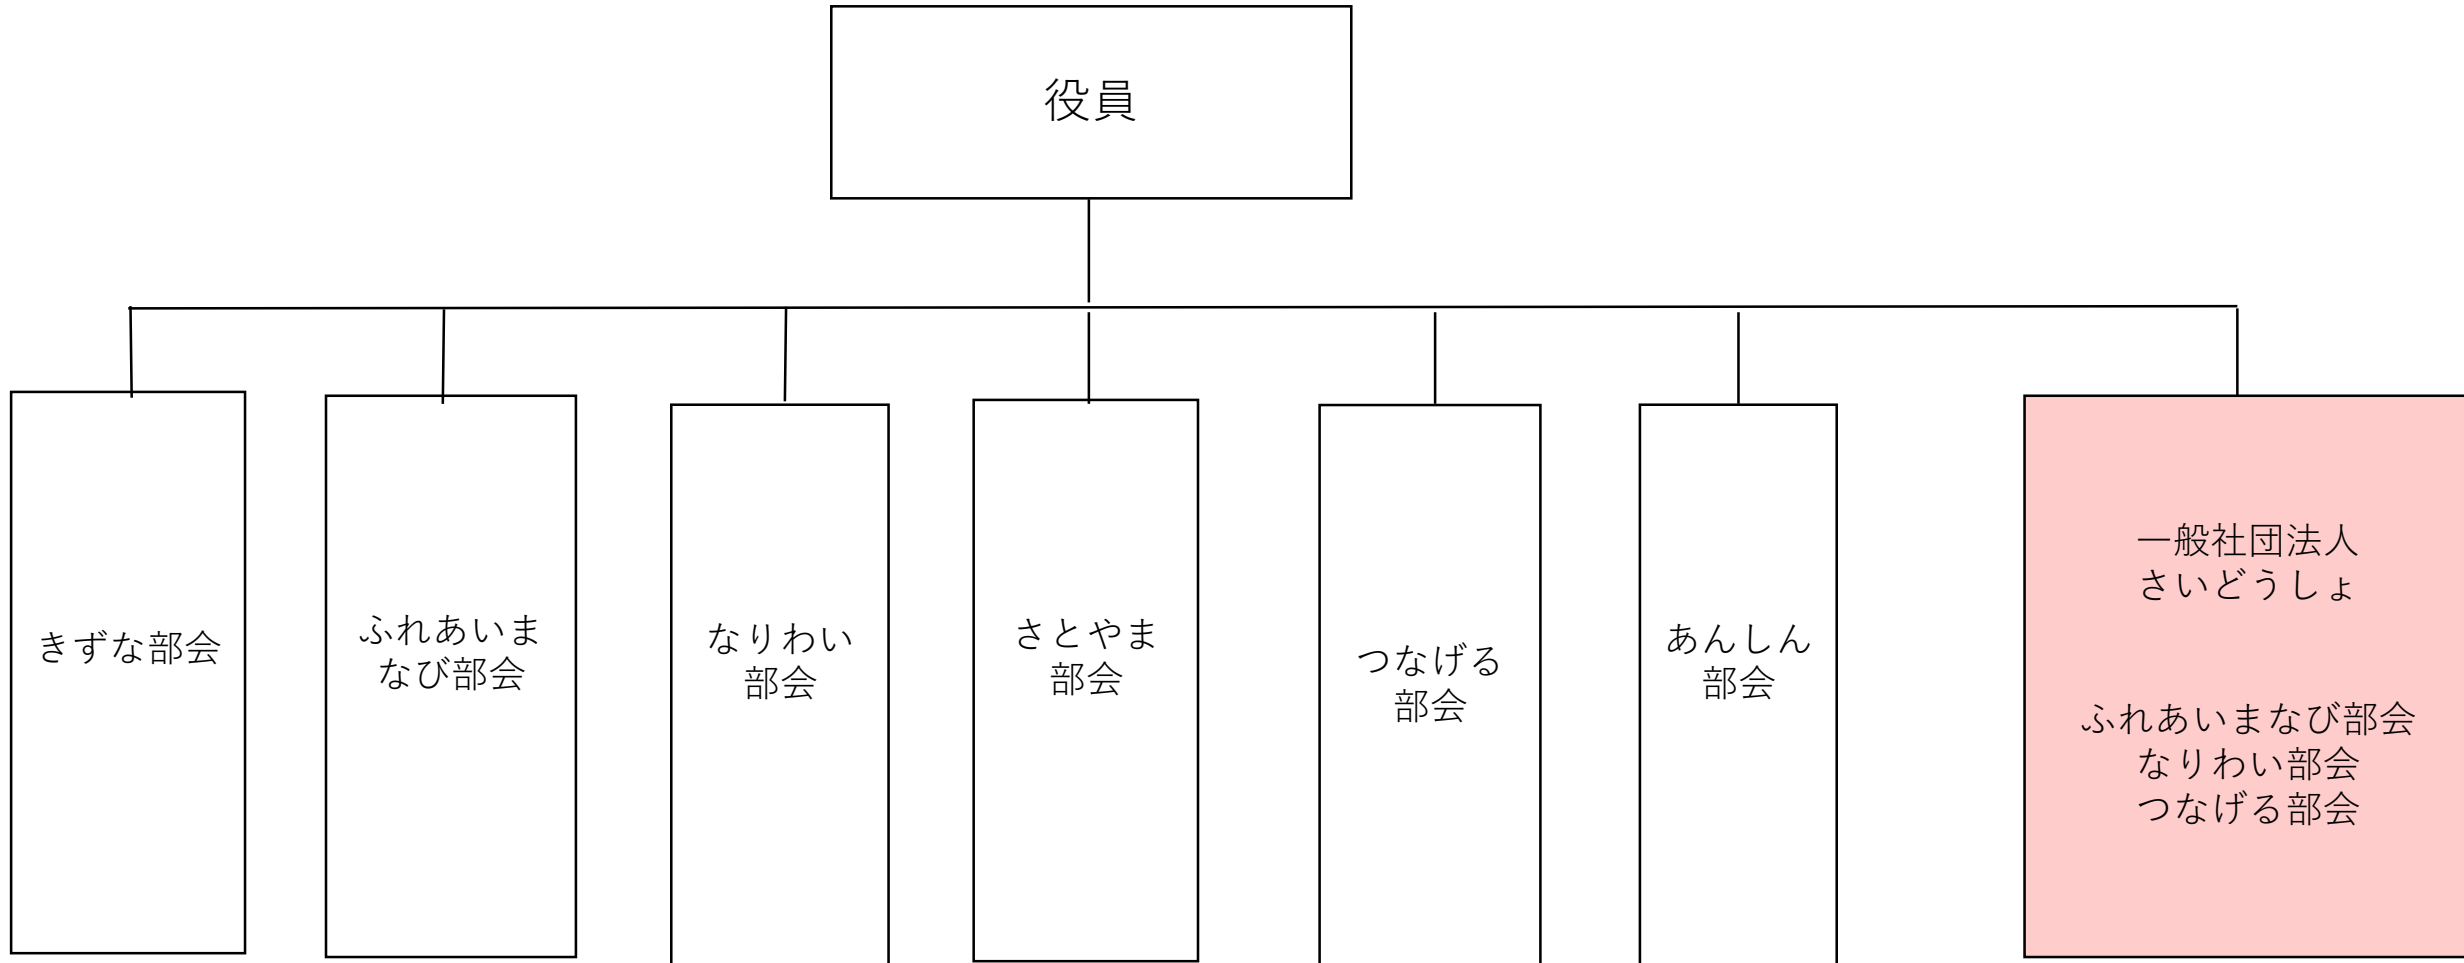

採銅所地域コミュニティ協議会組織図

令和5年1月現在