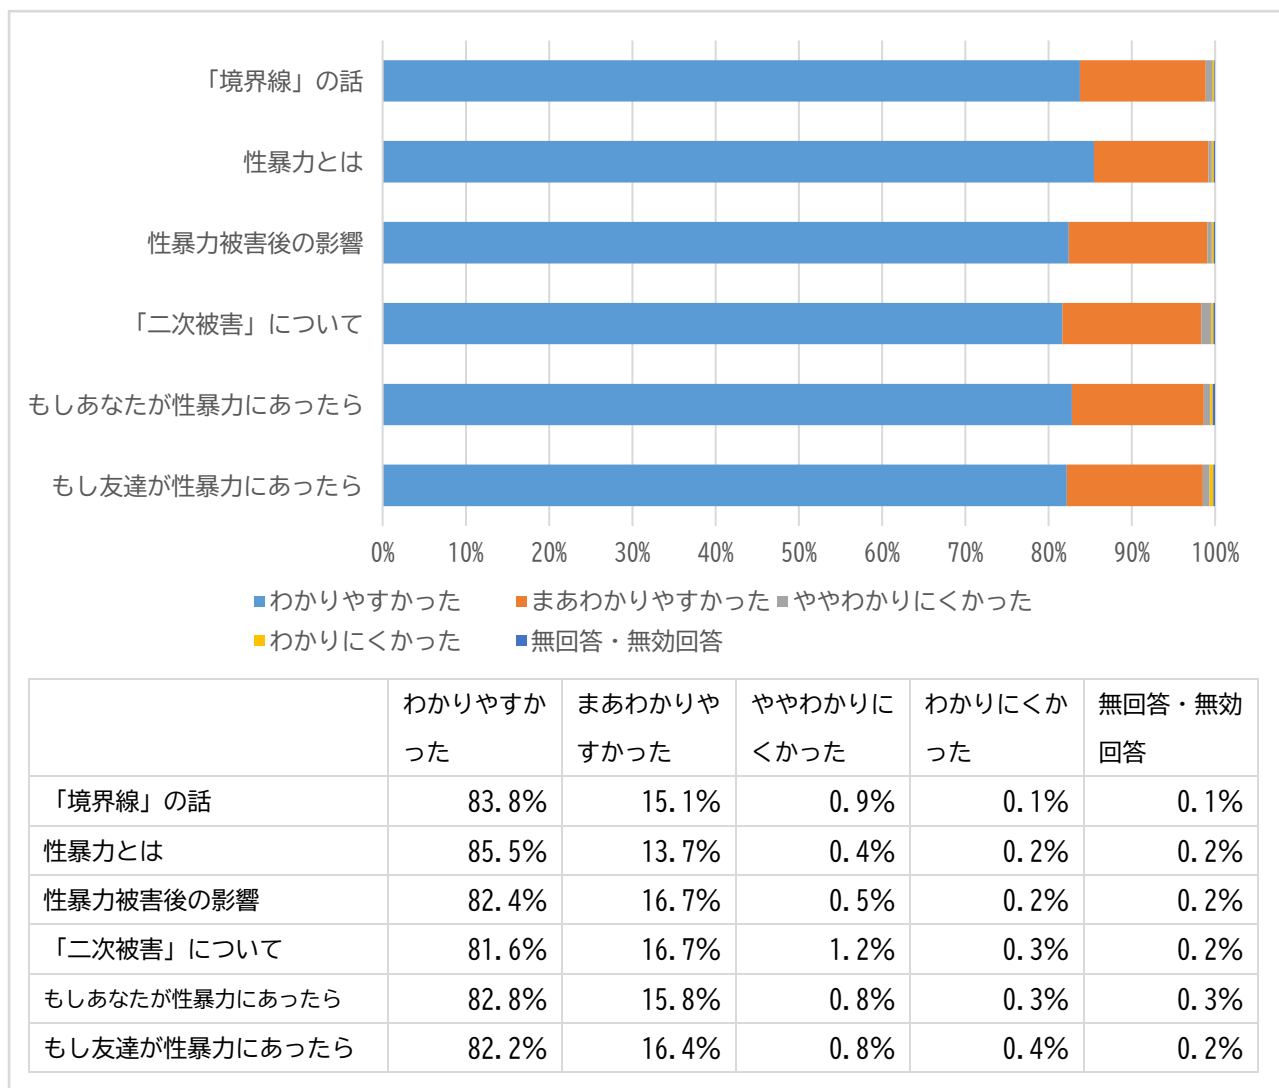

##### ②これからの生活に役に立つと思いませんか（あてはまるものに○）

・約98%が、役に立つと思う・まあ役に立つと思うと回答

【中学校】（回答者数 1,935 人）

①授業の内容は、わかりやすかったですか。次の項目それぞれについて教えてください。

（あてはまるものに○）

・全ての項目で、96%以上がわかりやすかった・まあわかりやすかったと回答。

②これからの生活に役に立つと思いませんか（あてはまるものに○）

・約98%が、役に立つと思う・まあ役に立つと思うと回答

【高等学校】（回答者数：1,836人）

①授業の内容は、わかりやすかったですか。次の項目それぞれについて教えてください。

（あてはまるものに○）

・全ての項目で、98%以上がわかりやすかった・まあわかりやすかったと回答。

②これからの生活に役に立つと思いませんか（あてはまるものに○）

・99%が、役に立つと思う・まあ役に立つと思うと回答