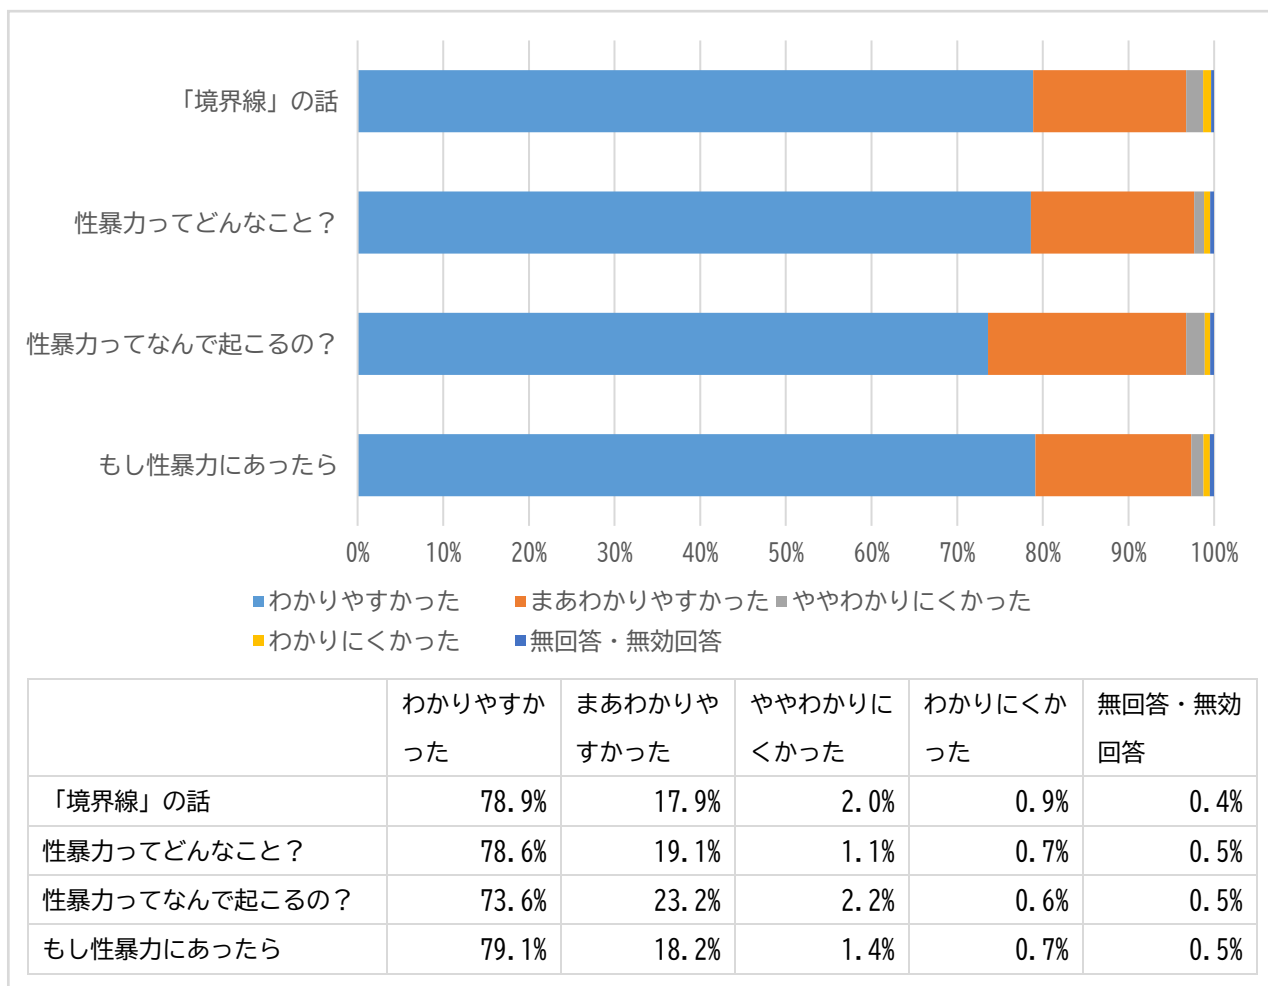

##### ①授業の内容は、わかりやすかったですか（あてはまるものに○）

・約99%が、わかりやすかった・まあわかりやすかったと回答

##### ②これからの生活に役に立つと思いませんか（あてはまるものに○）

・約98%が、役に立つと思う・まあ役に立つと思うと回答

【中学校】（回答者数 1,935 人）

①授業の内容は、わかりやすかったですか。次の項目それぞれについて教えてください。

（あてはまるものに○）

・全ての項目で、96%以上がわかりやすかった・まあわかりやすかったと回答。

②これからの生活に役に立つと思いませんか（あてはまるものに○）

・約98%が、役に立つと思う・まあ役に立つと思うと回答

【高等学校】（回答者数：1,836人）

①授業の内容は、わかりやすかったですか。次の項目それぞれについて教えてください。

（あてはまるものに○）

・全ての項目で、98%以上がわかりやすかった・まあわかりやすかったと回答。

②これからの生活に役に立つと思いませんか（あてはまるものに○）

・99%が、役に立つと思う・まあ役に立つと思うと回答