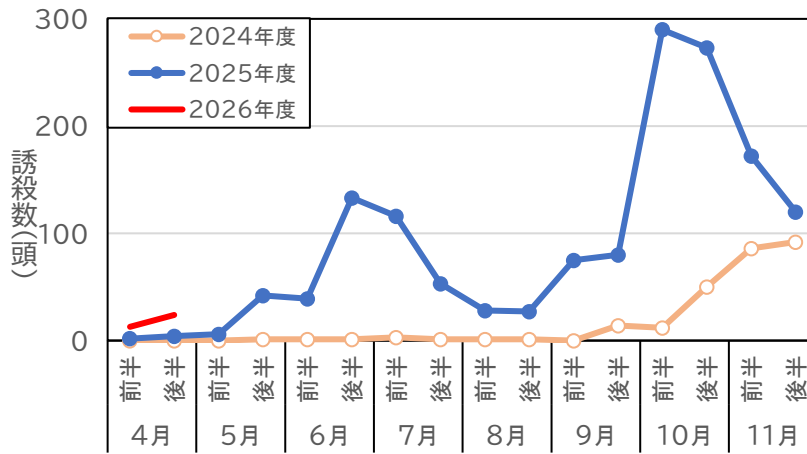

福岡市

うきは市

筑後市

フェロモントラップにおけるトマトキバガの誘殺虫数