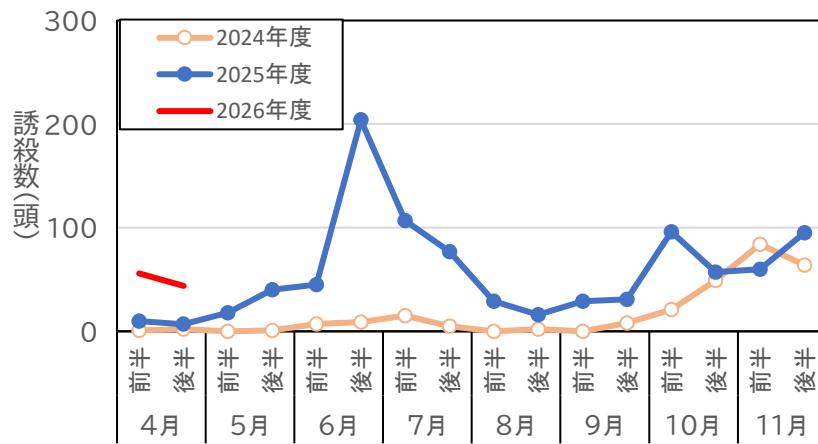

福岡市

うきは市

筑後市

フェロモントラップにおけるトマトキバガの誘殺虫数