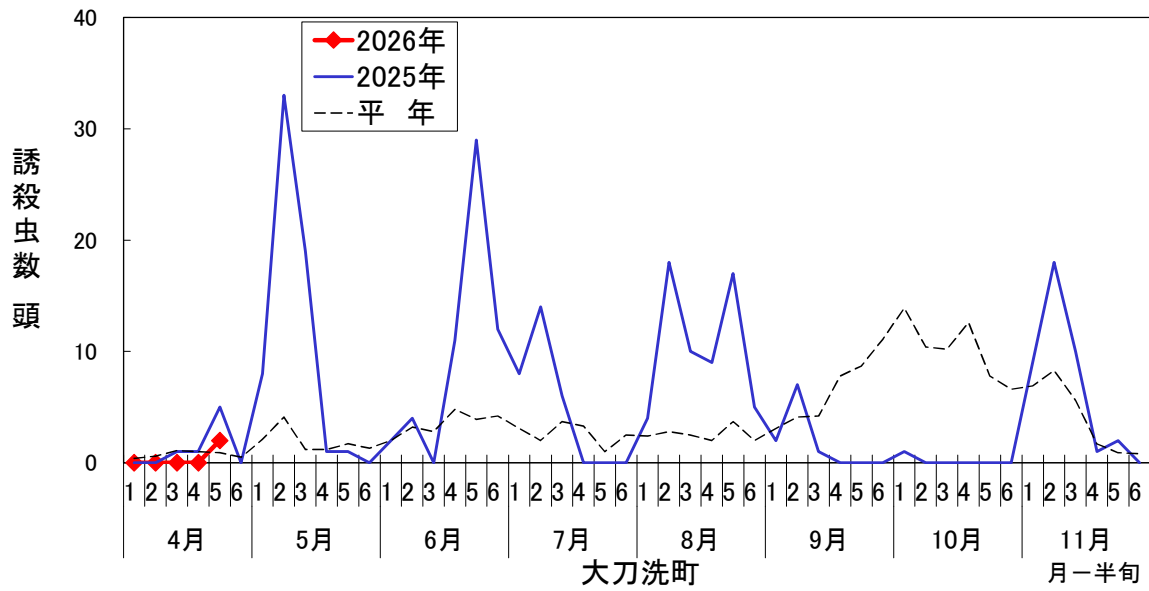

※2020年からの調査のため平年値は過去5年の平均を示す。

※2023年から調査地点を2km移動

※2024年から調査地点を3.6km移動

フェロモントラップにおけるオオタバコガの誘殺虫数