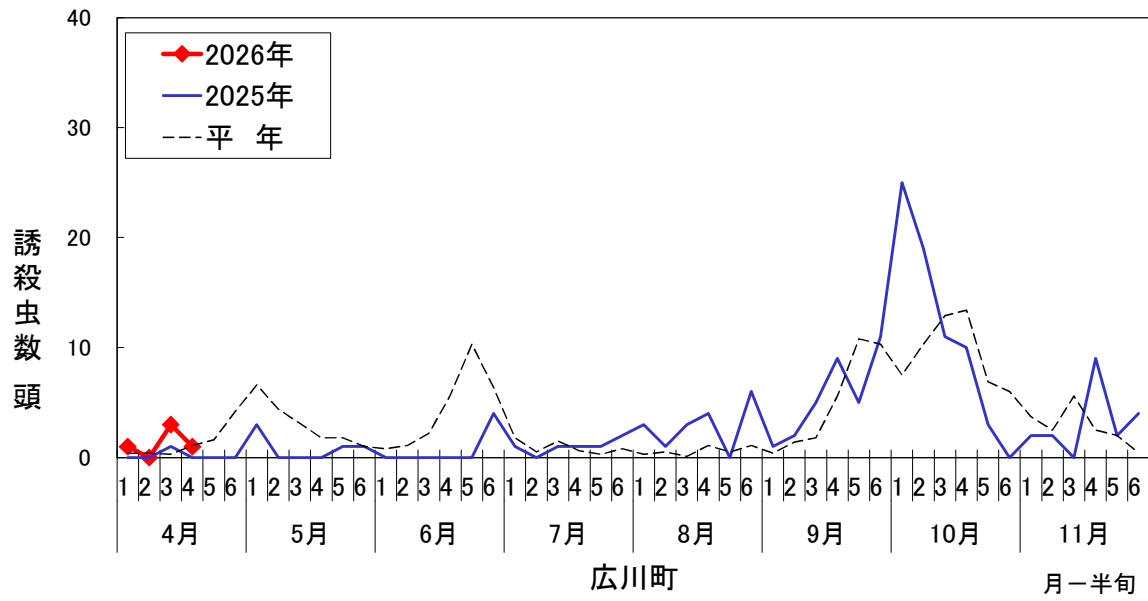

※2020年からの調査のため平年値は過去5年の平均を示す。

※2023年から調査地点を2km移動

※2024年から調査地点を3.6km移動

フェロモントラップにおけるオオタバコガの誘殺虫数