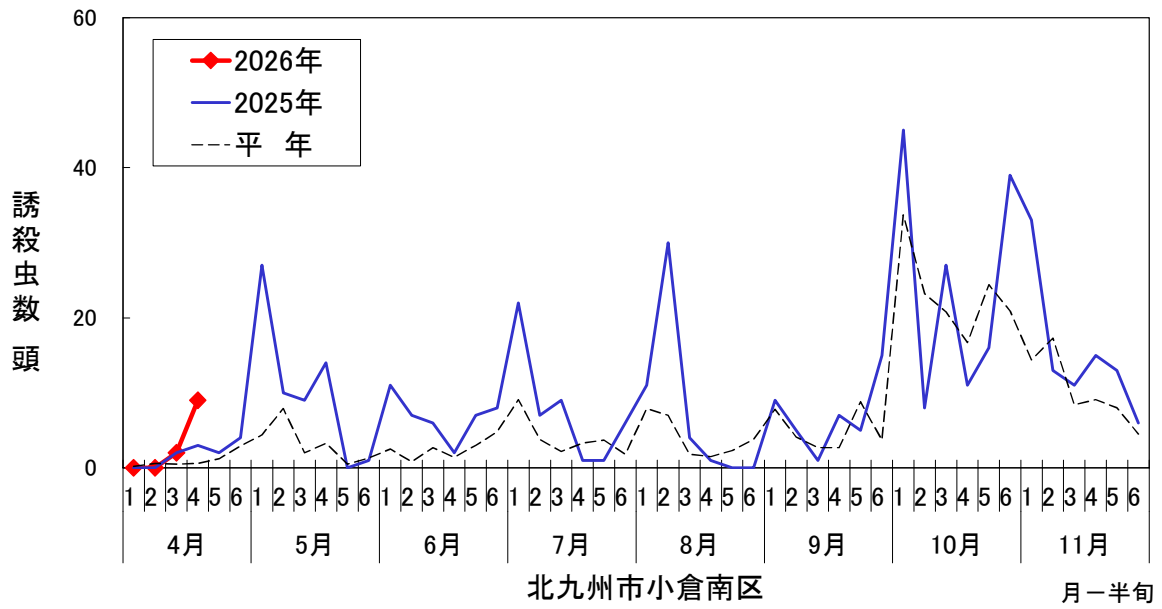

※2020年からの調査のため平年値は過去5年の平均を示す。

※2023年から調査地点を2km移動

※2024年から調査地点を3.6km移動

フェロモントラップにおけるオオタバコガの誘殺虫数