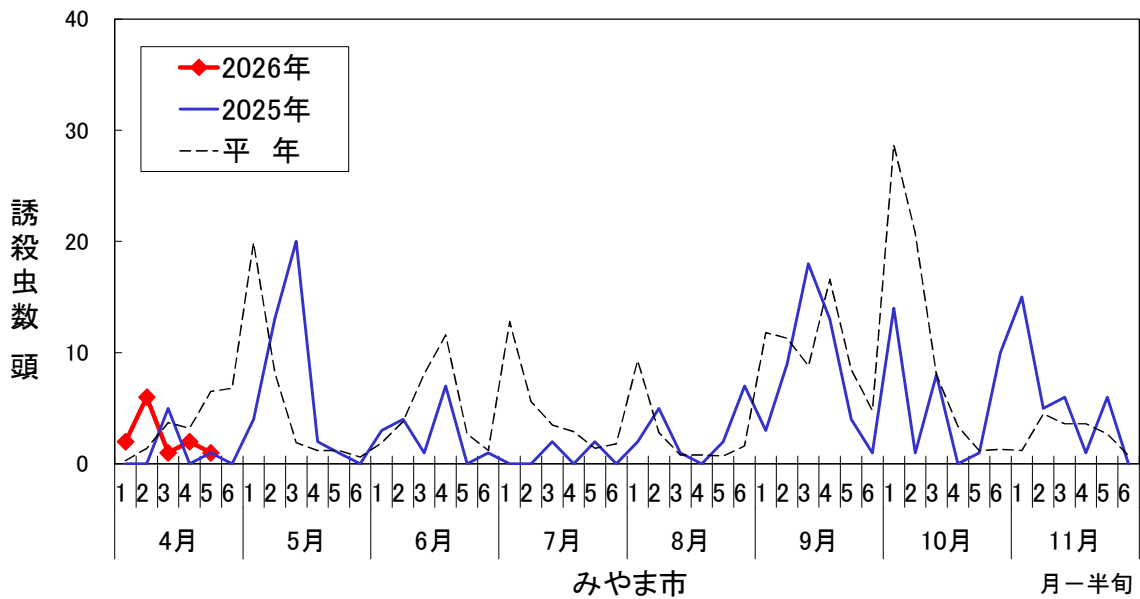

※2020年からの調査のため平年値は過去5年の平均を示す。

※2023年から調査地点を2km移動

※2024年から調査地点を3.6km移動

フェロモントラップにおけるオオタバコガの誘殺虫数