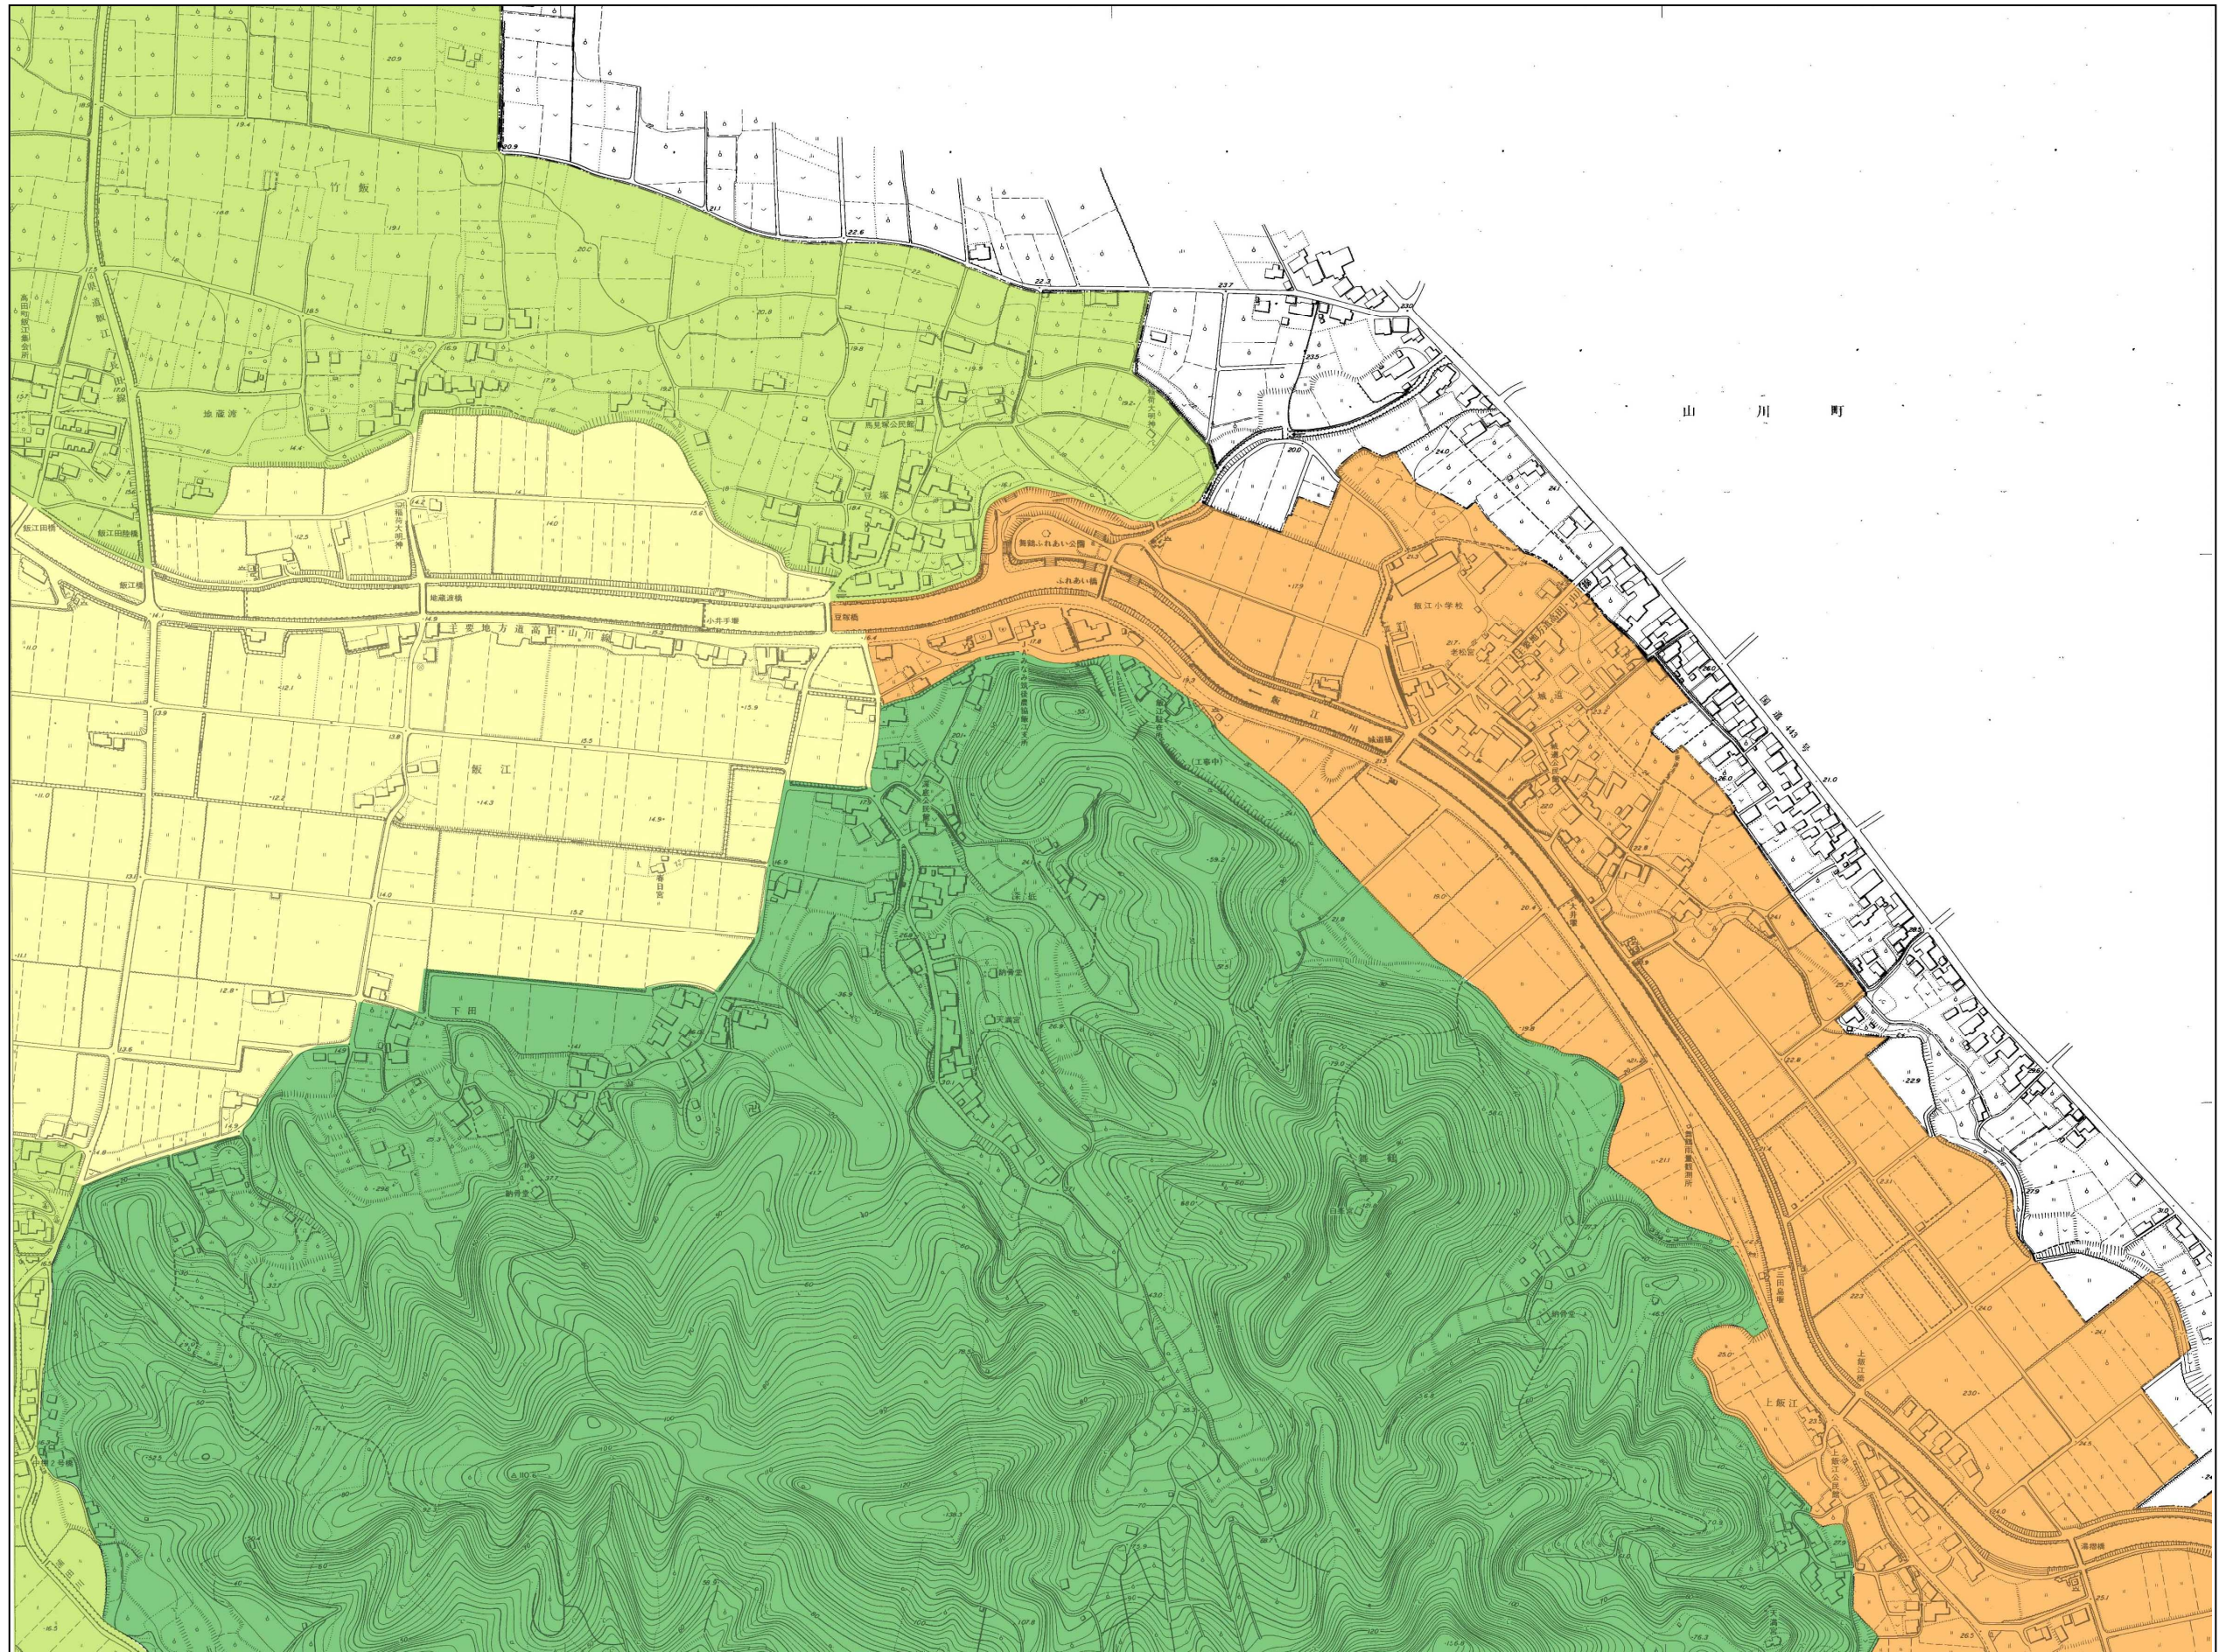

高田町

- | | | | |
|--|--|---|--|
|  河川の軸 |  丘の景域 |  田園の景域 |  干拓地の景域 |
|  山の景域 |  谷あいの景域 |  掘割・クリークの景域 |  まちの景域 |

0 250m 500m 1000m 2000m

高田町（1）

- | | | | | | | | |
|---|------|---|--------|--|------------|---|--------|
|  | 河川の軸 |  | 丘の景域 |  | 田園の景域 |  | 干拓地の景域 |
|  | 山の景域 |  | 谷あいの景域 |  | 掘割・クリークの景域 |  | まちの景域 |

高田町(2)

高田町 (3)

- | | | | | | | | |
|---|------|---|--------|--|------------|---|--------|
|  | 河川の軸 |  | 丘の景域 |  | 田園の景域 |  | 干拓地の景域 |
|  | 山の景域 |  | 谷あいの景域 |  | 掘割・クリークの景域 |  | まちの景域 |

高田町 (4)

- | | | | | | | | |
|---|------|---|--------|--|------------|---|--------|
|  | 河川の軸 |  | 丘の景域 |  | 田園の景域 |  | 干拓地の景域 |
|  | 山の景域 |  | 谷あいの景域 |  | 掘割・クリークの景域 |  | まちの景域 |

高田町 (5)

- | | | | | | | | |
|---|------|---|--------|--|------------|---|--------|
|  | 河川の軸 |  | 丘の景域 |  | 田園の景域 |  | 干拓地の景域 |
|  | 山の景域 |  | 谷あいの景域 |  | 掘割・クリークの景域 |  | まちの景域 |

高田町 (6)

- | | | | |
|--|--|---|--|
|  河川の軸 |  丘の景域 |  田園の景域 |  干拓地の景域 |
|  山の景域 |  谷あいの景域 |  掘割・クリークの景域 |  まちの景域 |