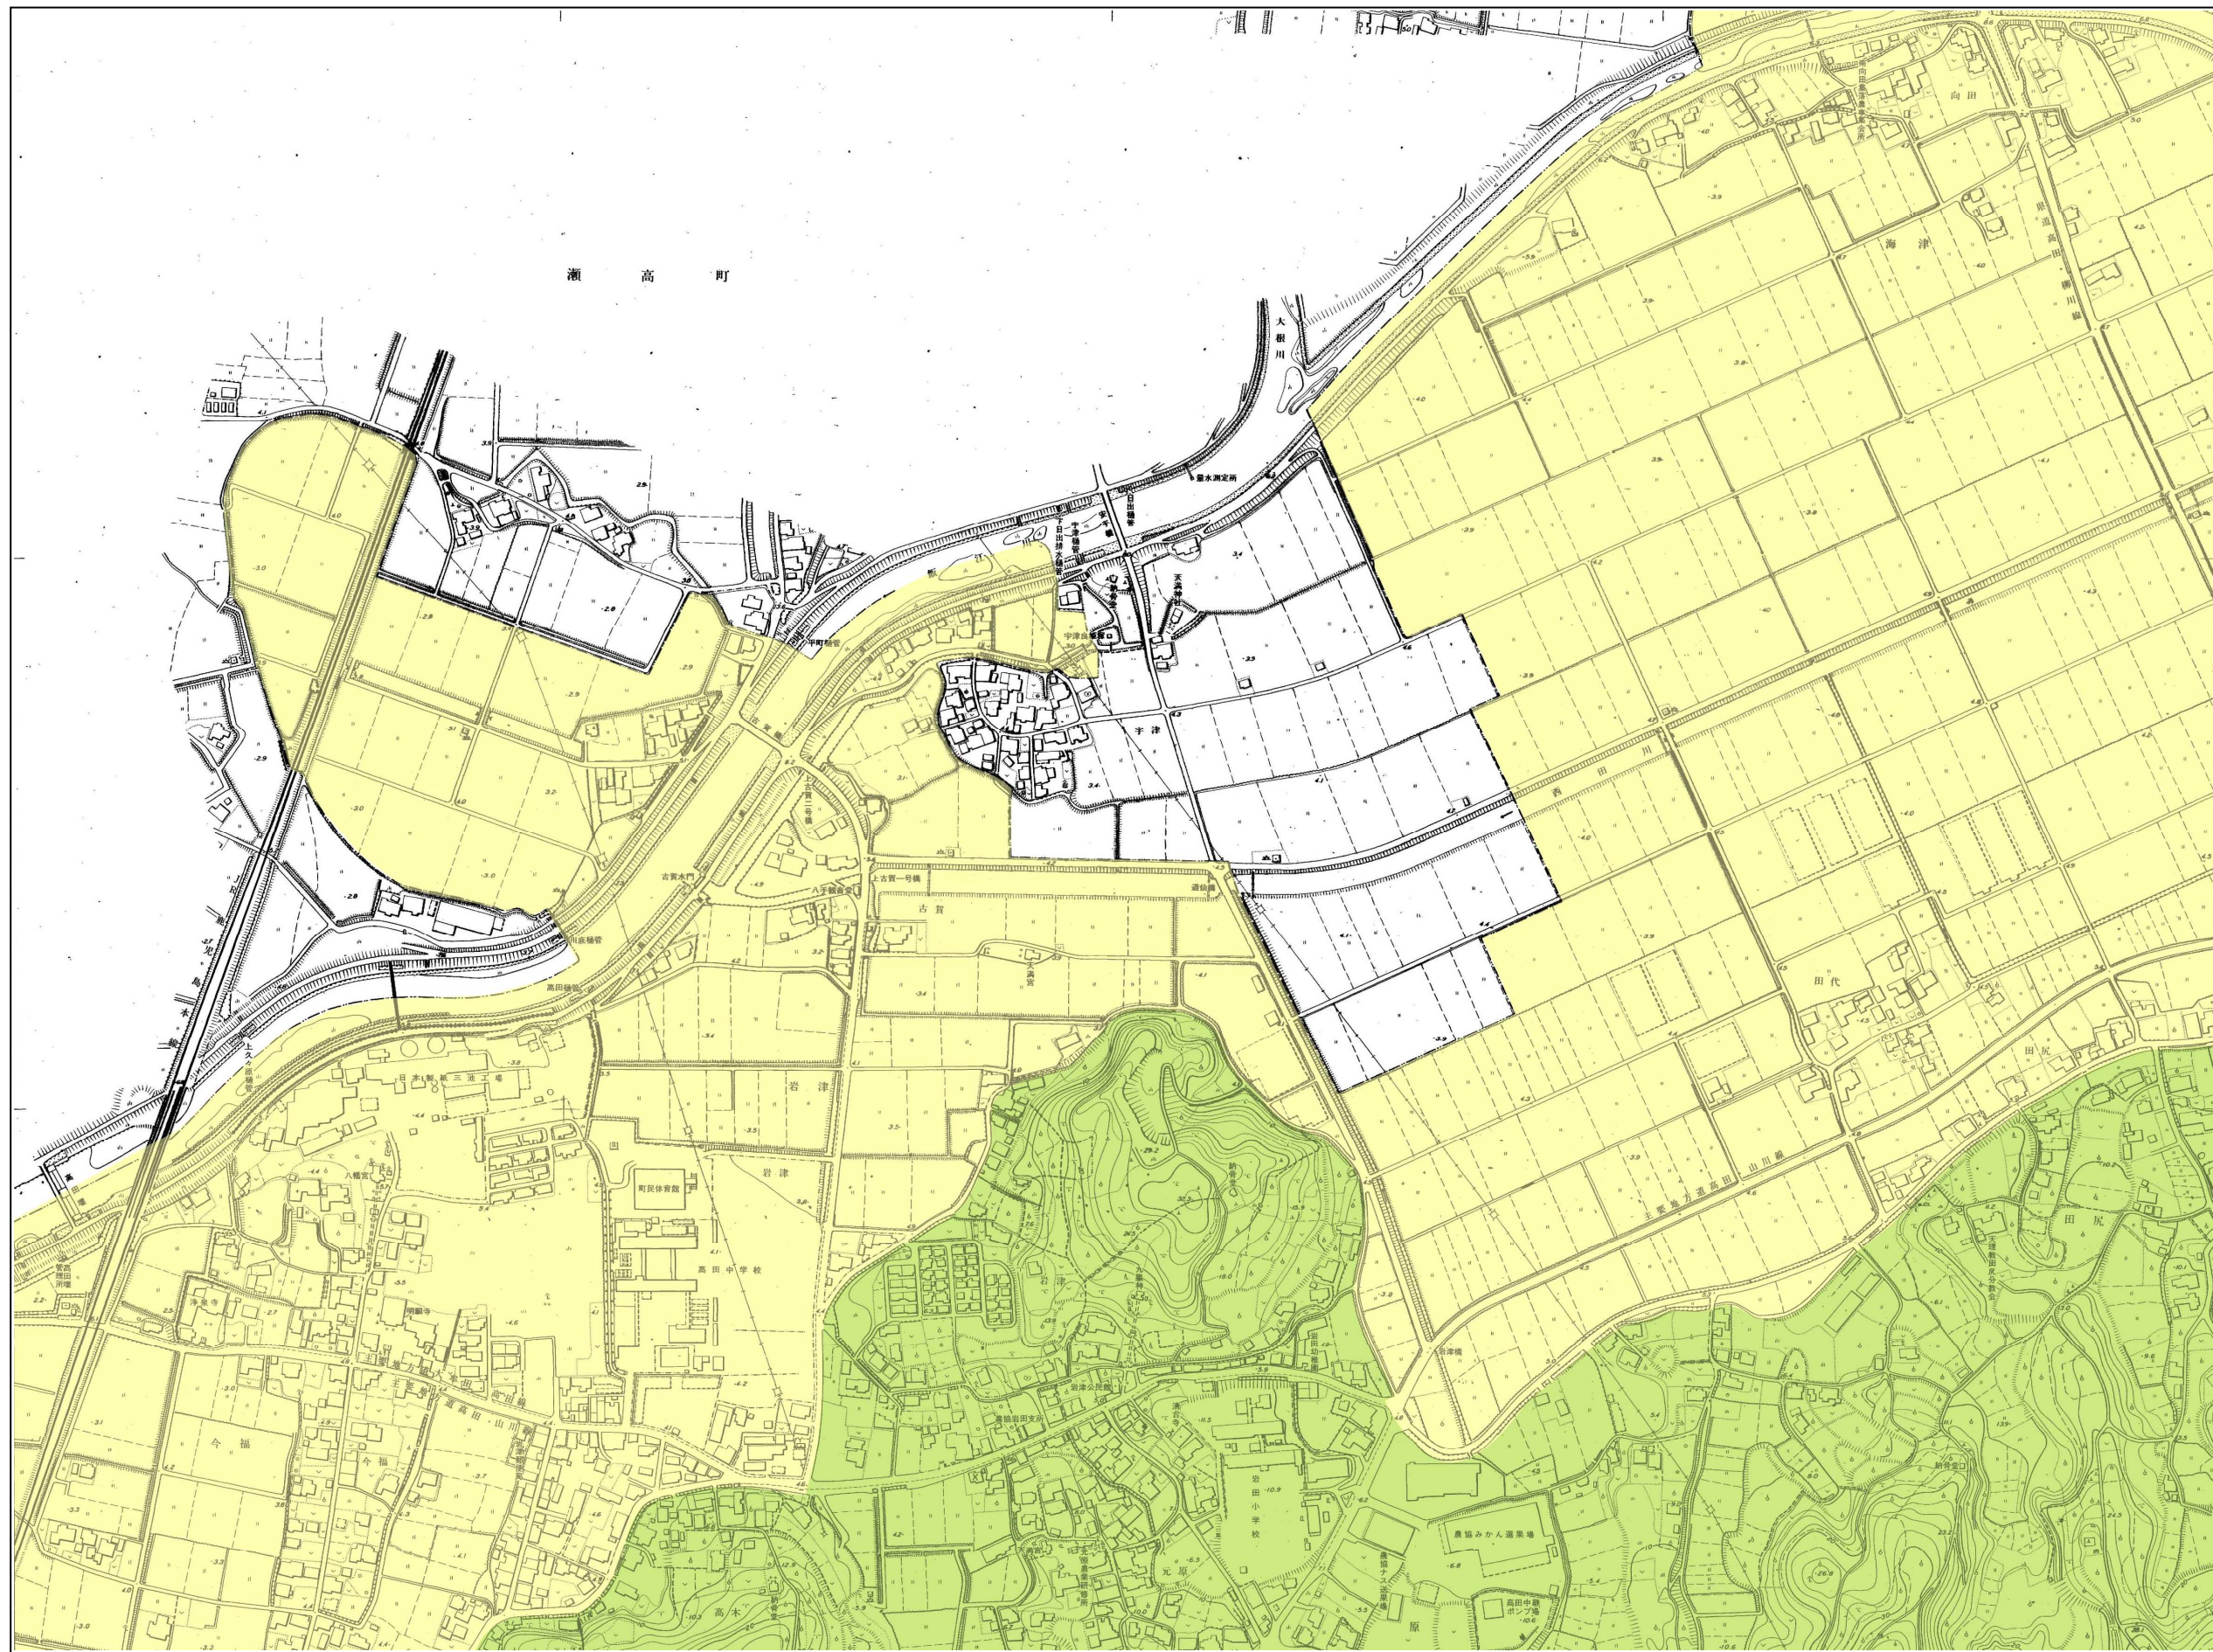

高田町

- | | | | |
|--|--|---|--|
|  河川の軸 |  丘の景域 |  田園の景域 |  干拓地の景域 |
|  山の景域 |  谷あいの景域 |  掘割・クリークの景域 |  まちの景域 |

0 250m 500m 1000m 2000m

高田町（1）

- | | | | | | | | |
|---|------|---|--------|--|------------|---|--------|
|  | 河川の軸 |  | 丘の景域 |  | 田園の景域 |  | 干拓地の景域 |
|  | 山の景域 |  | 谷あいの景域 |  | 掘割・クリークの景域 |  | まちの景域 |

高田町(2)

高田町 (3)

- | | | | | | | | |
|---|------|---|--------|--|------------|---|--------|
|  | 河川の軸 |  | 丘の景域 |  | 田園の景域 |  | 干拓地の景域 |
|  | 山の景域 |  | 谷あいの景域 |  | 掘割・クリークの景域 |  | まちの景域 |

高田町 (4)

- | | | | | | | | |
|---|------|---|--------|--|------------|---|--------|
|  | 河川の軸 |  | 丘の景域 |  | 田園の景域 |  | 干拓地の景域 |
|  | 山の景域 |  | 谷あいの景域 |  | 掘割・クリークの景域 |  | まちの景域 |

高田町 (5)

- | | | | | | | | |
|---|------|---|--------|--|------------|---|--------|
|  | 河川の軸 |  | 丘の景域 |  | 田園の景域 |  | 干拓地の景域 |
|  | 山の景域 |  | 谷あいの景域 |  | 掘割・クリークの景域 |  | まちの景域 |

高田町 (6)

- | | | | |
|--|--|---|--|
|  河川の軸 |  丘の景域 |  田園の景域 |  干拓地の景域 |
|  山の景域 |  谷あいの景域 |  掘割・クリークの景域 |  まちの景域 |