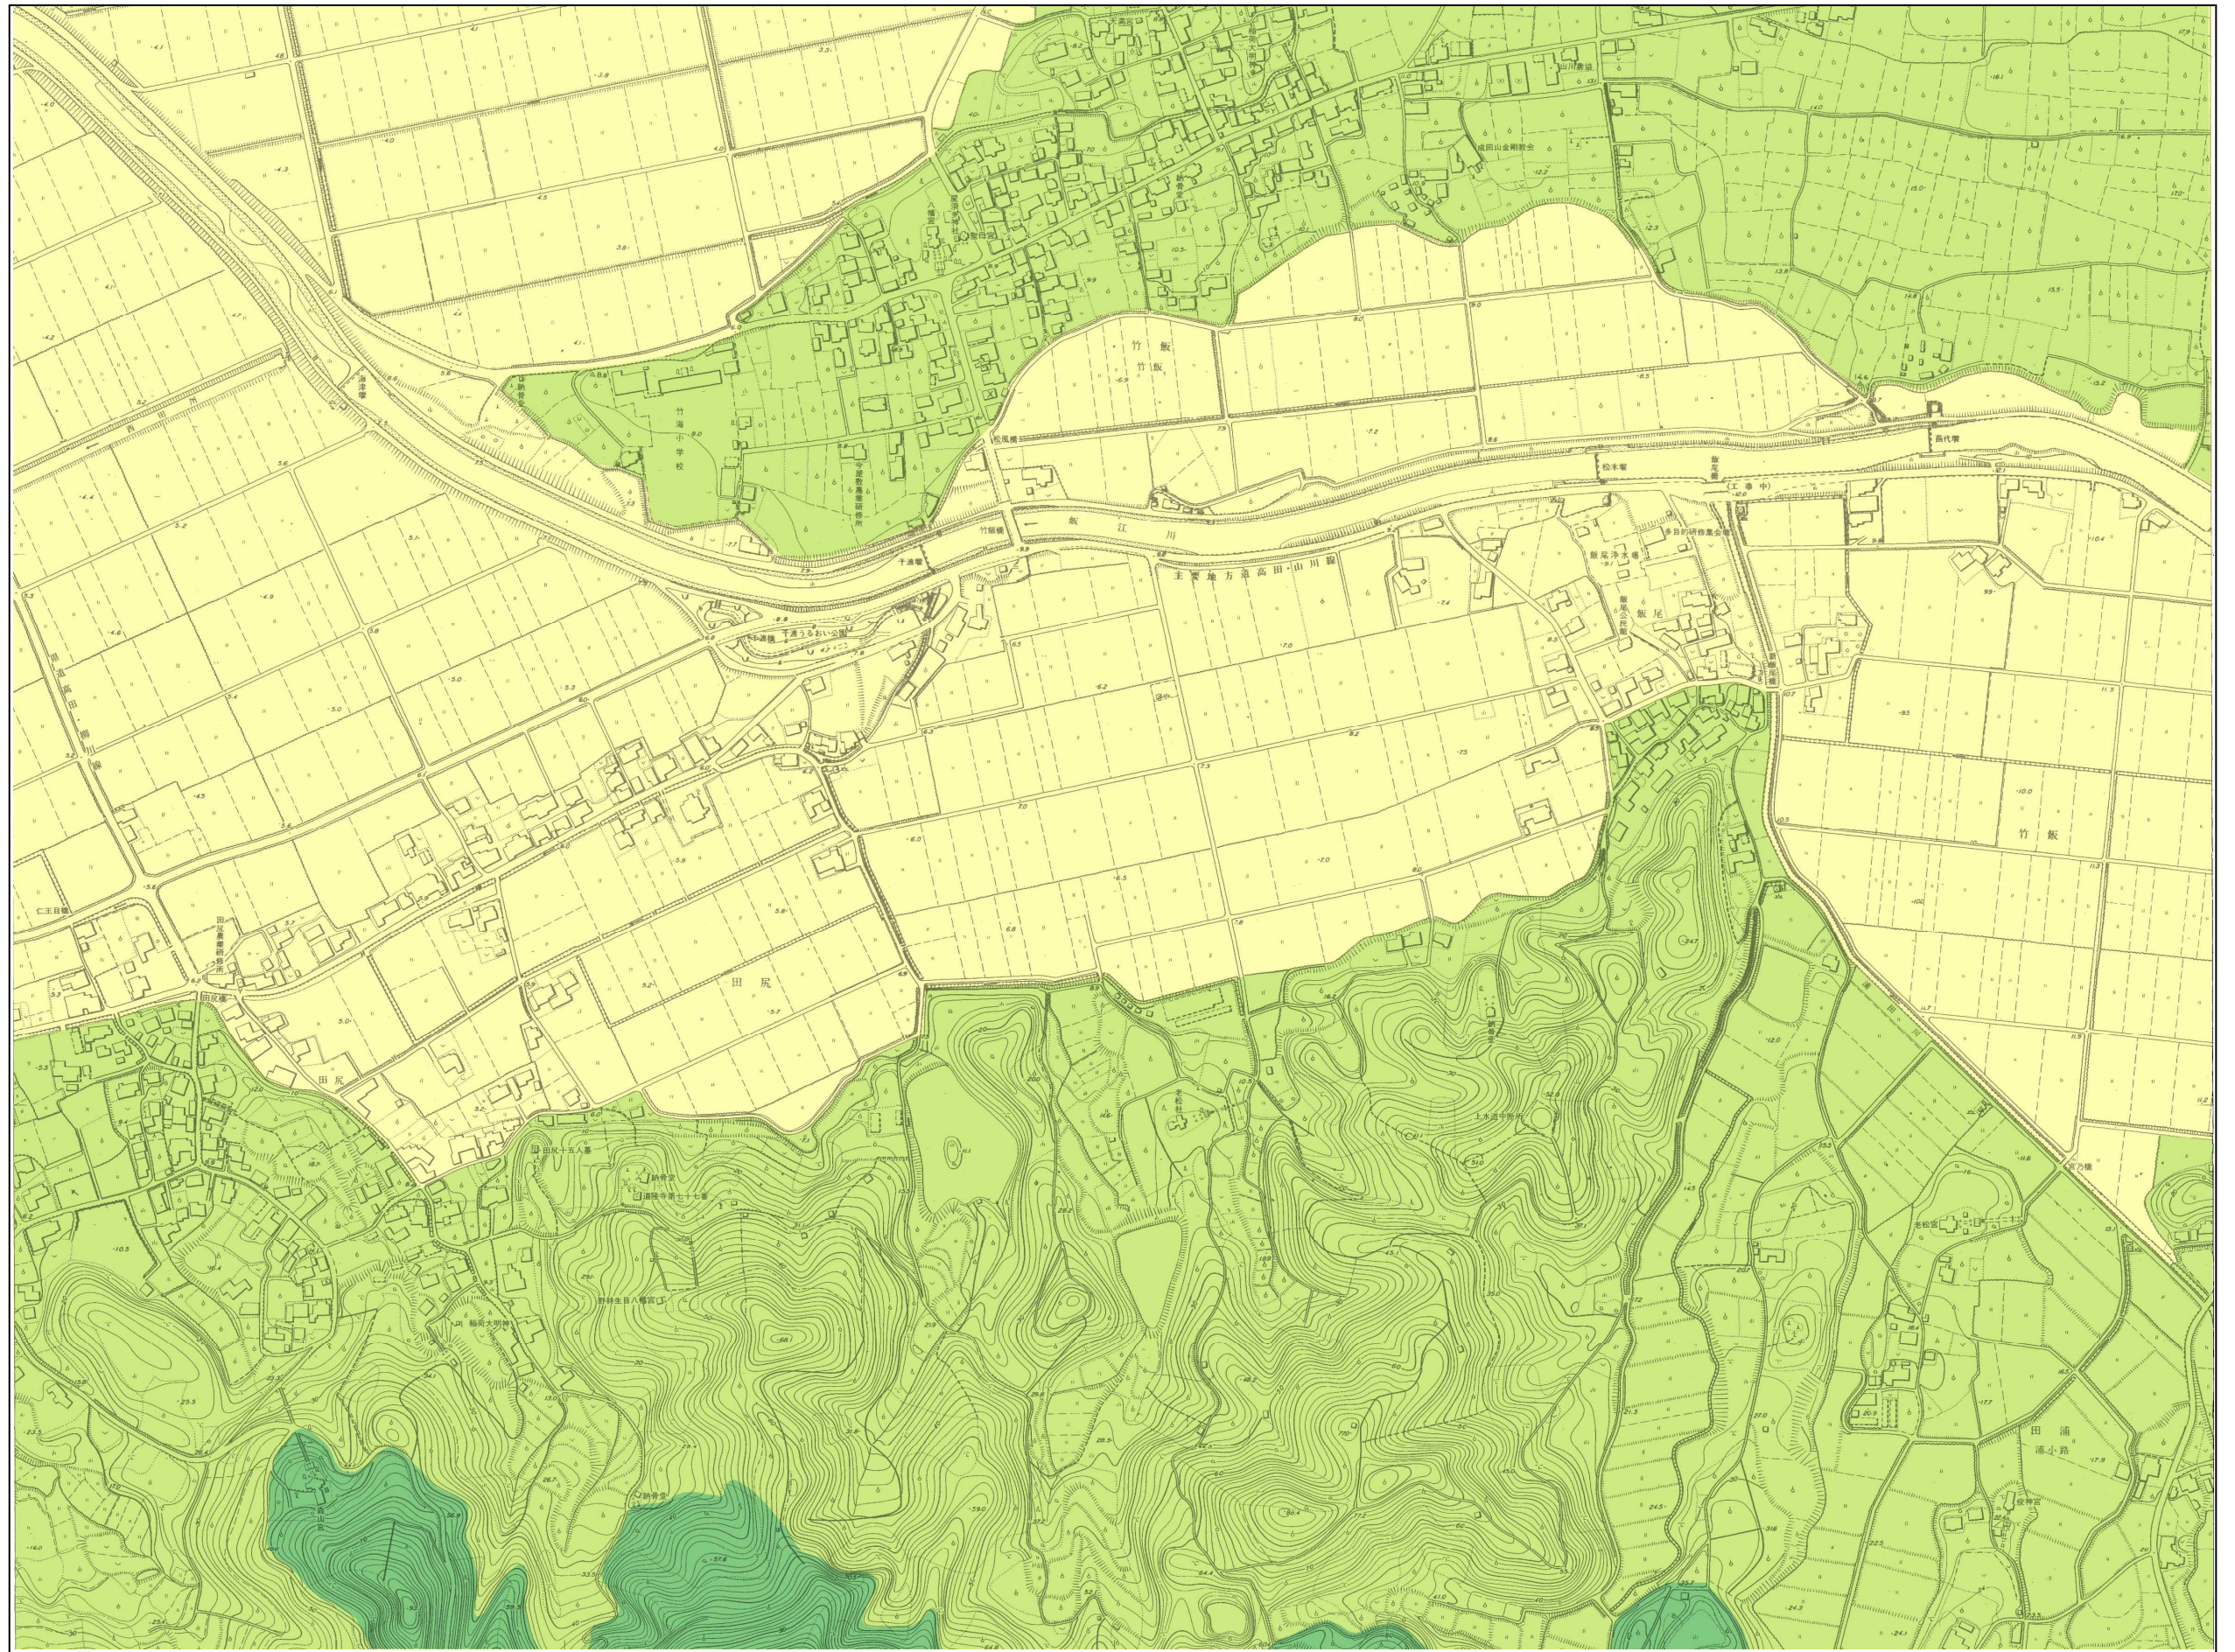

高田町

- | | | | |
|--|--|---|--|
|  河川の軸 |  丘の景域 |  田園の景域 |  干拓地の景域 |
|  山の景域 |  谷あいの景域 |  掘割・クリークの景域 |  まちの景域 |

0 250m 500m 1000m 2000m

高田町（1）

- | | | | | | | | |
|---|------|---|--------|--|------------|---|--------|
|  | 河川の軸 |  | 丘の景域 |  | 田園の景域 |  | 干拓地の景域 |
|  | 山の景域 |  | 谷あいの景域 |  | 掘割・クリークの景域 |  | まちの景域 |

高田町(2)

高田町 (3)

- | | | | | | | | |
|---|------|---|--------|--|------------|---|--------|
|  | 河川の軸 |  | 丘の景域 |  | 田園の景域 |  | 干拓地の景域 |
|  | 山の景域 |  | 谷あいの景域 |  | 掘割・クリークの景域 |  | まちの景域 |

高田町 (4)

- | | | | | | | | |
|---|------|---|--------|--|------------|---|--------|
|  | 河川の軸 |  | 丘の景域 |  | 田園の景域 |  | 干拓地の景域 |
|  | 山の景域 |  | 谷あいの景域 |  | 掘割・クリークの景域 |  | まちの景域 |

高田町 (5)

- | | | | | | | | |
|---|------|---|--------|--|------------|---|--------|
|  | 河川の軸 |  | 丘の景域 |  | 田園の景域 |  | 干拓地の景域 |
|  | 山の景域 |  | 谷あいの景域 |  | 掘割・クリークの景域 |  | まちの景域 |

高田町 (6)

- | | | | |
|--|--|---|--|
|  河川の軸 |  丘の景域 |  田園の景域 |  干拓地の景域 |
|  山の景域 |  谷あいの景域 |  掘割・クリークの景域 |  まちの景域 |