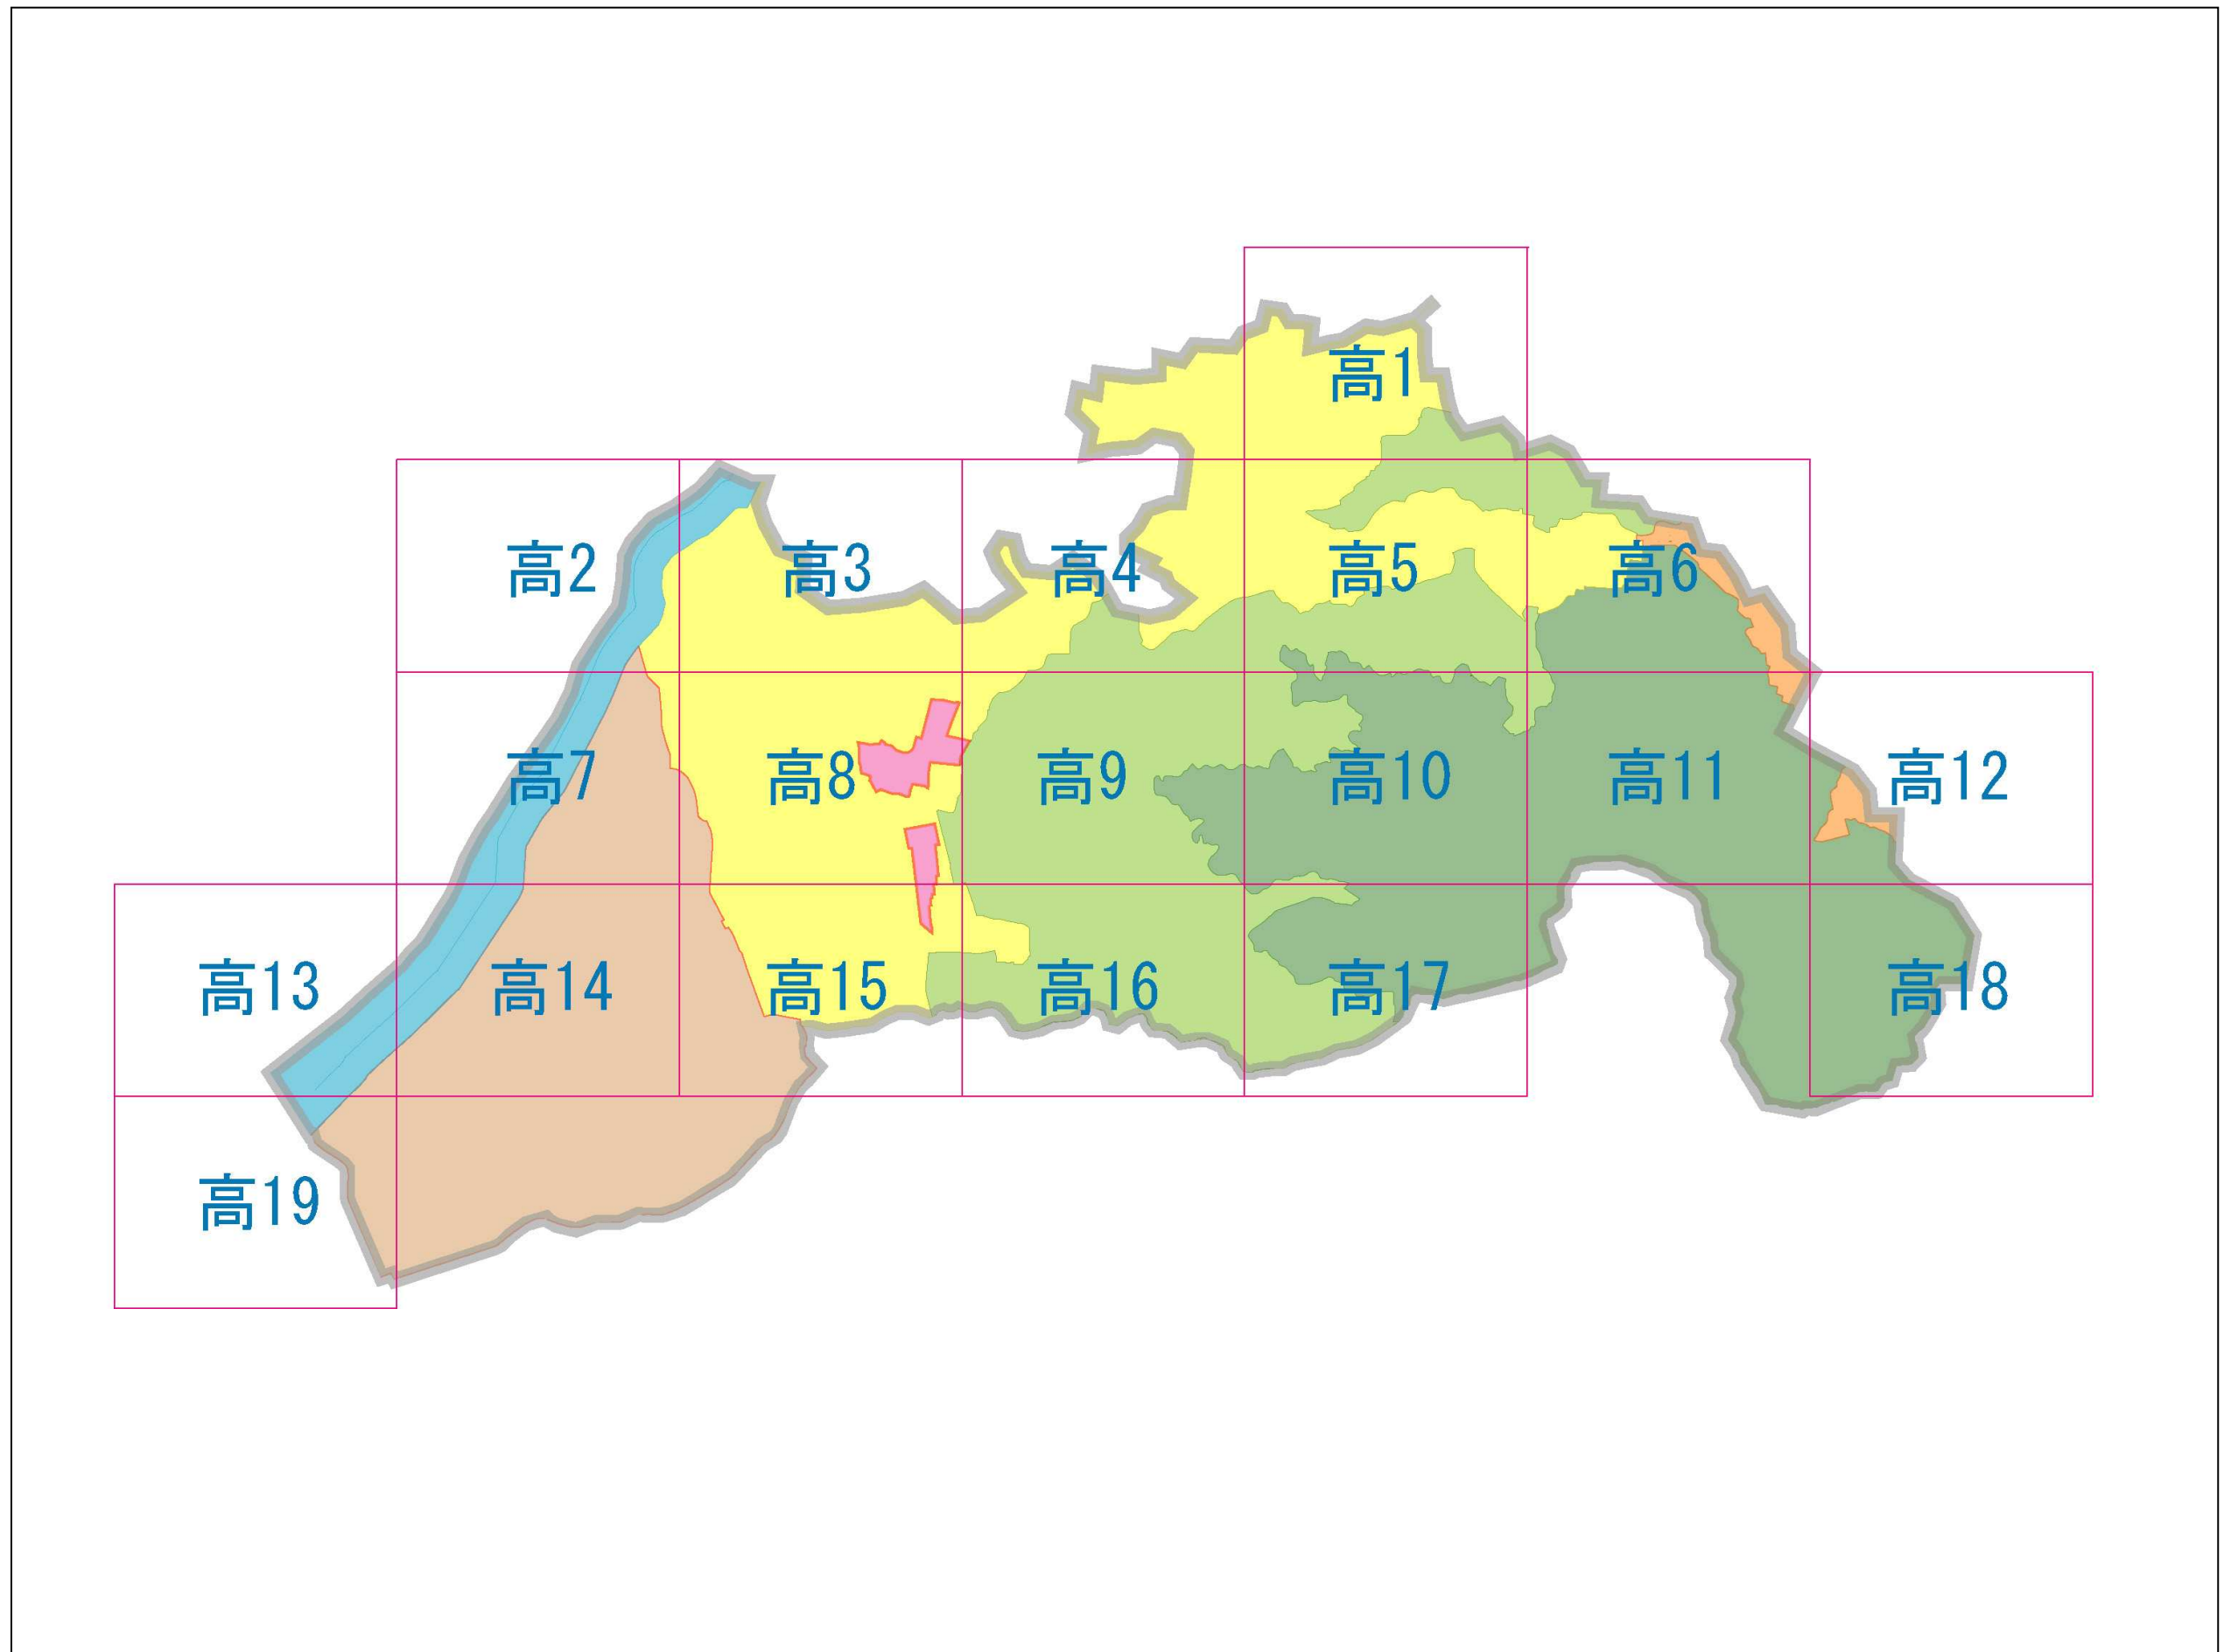

高田町

- | | | | |
|--|--|---|--|
|  河川の軸 |  丘の景域 |  田園の景域 |  干拓地の景域 |
|  山の景域 |  谷あいの景域 |  掘割・クリークの景域 |  まちの景域 |

0 250m 500m 1000m 2000m

高田町（1）

- | | | | | | | | |
|---|------|---|--------|--|------------|---|--------|
|  | 河川の軸 |  | 丘の景域 |  | 田園の景域 |  | 干拓地の景域 |
|  | 山の景域 |  | 谷あいの景域 |  | 掘割・クリークの景域 |  | まちの景域 |

高田町(2)

高田町 (3)

- | | | | | | | | |
|---|------|---|--------|--|------------|---|--------|
|  | 河川の軸 |  | 丘の景域 |  | 田園の景域 |  | 干拓地の景域 |
|  | 山の景域 |  | 谷あいの景域 |  | 掘割・クリークの景域 |  | まちの景域 |

高田町 (4)

- | | | | | | | | |
|---|------|---|--------|--|------------|---|--------|
|  | 河川の軸 |  | 丘の景域 |  | 田園の景域 |  | 干拓地の景域 |
|  | 山の景域 |  | 谷あいの景域 |  | 掘割・クリークの景域 |  | まちの景域 |

高田町 (5)

- | | | | | | | | |
|---|------|---|--------|--|------------|---|--------|
|  | 河川の軸 |  | 丘の景域 |  | 田園の景域 |  | 干拓地の景域 |
|  | 山の景域 |  | 谷あいの景域 |  | 掘割・クリークの景域 |  | まちの景域 |

高田町 (6)

- | | | | |
|--|--|---|--|
|  河川の軸 |  丘の景域 |  田園の景域 |  干拓地の景域 |
|  山の景域 |  谷あいの景域 |  掘割・クリークの景域 |  まちの景域 |