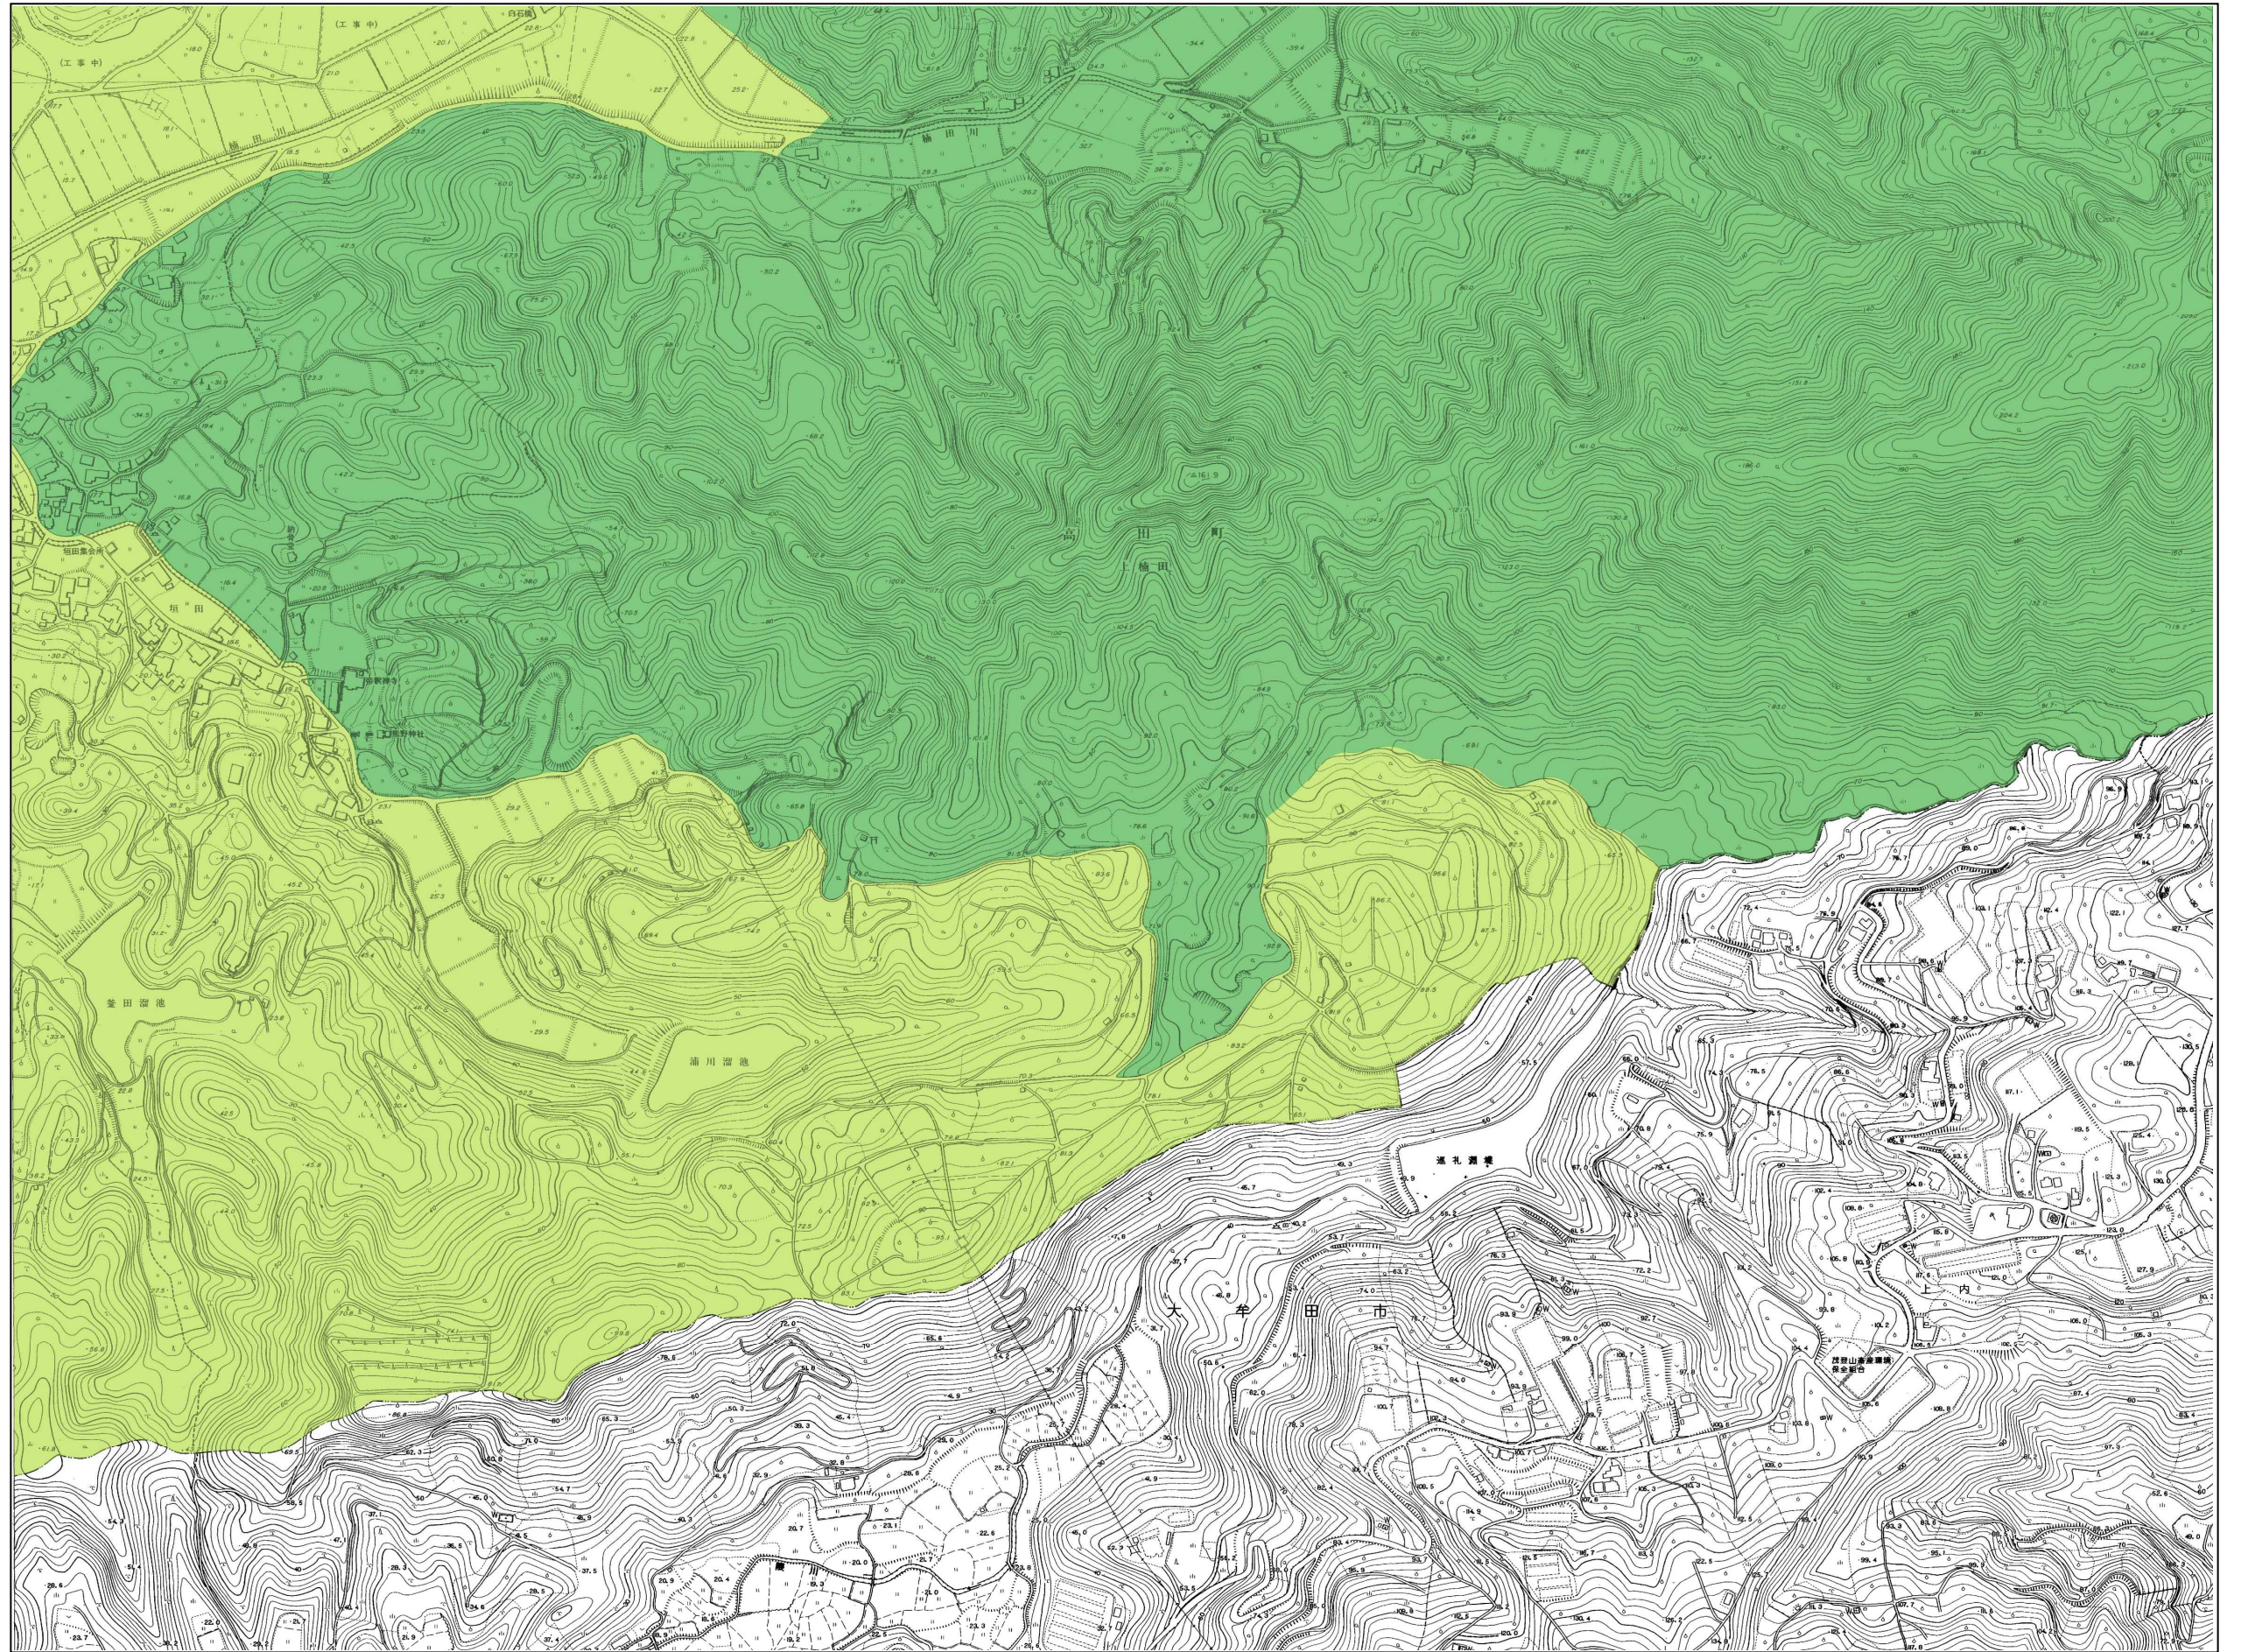

# 高田町 (16)

- |   |      |   |        |  |            |   |        |
|---|------|---|--------|--|------------|---|--------|
|  | 河川の軸 |  | 丘の景域   |  | 田園の景域      |  | 干拓地の景域 |
|  | 山の景域 |  | 谷あいの景域 |  | 掘割・クリークの景域 |  | まちの景域  |

# 高田町 (17)

- |   |      |   |        |  |            |   |         |
|---|------|---|--------|--|------------|---|---------|
|  | 河川の軸 |  | 丘の景域   |  | 田園の景域      |  | 干拓地の景域  |
|  | 山の景域 |  | 谷あいの景域 |  | 掘割・クリークの景域 |  | まちなみの景域 |