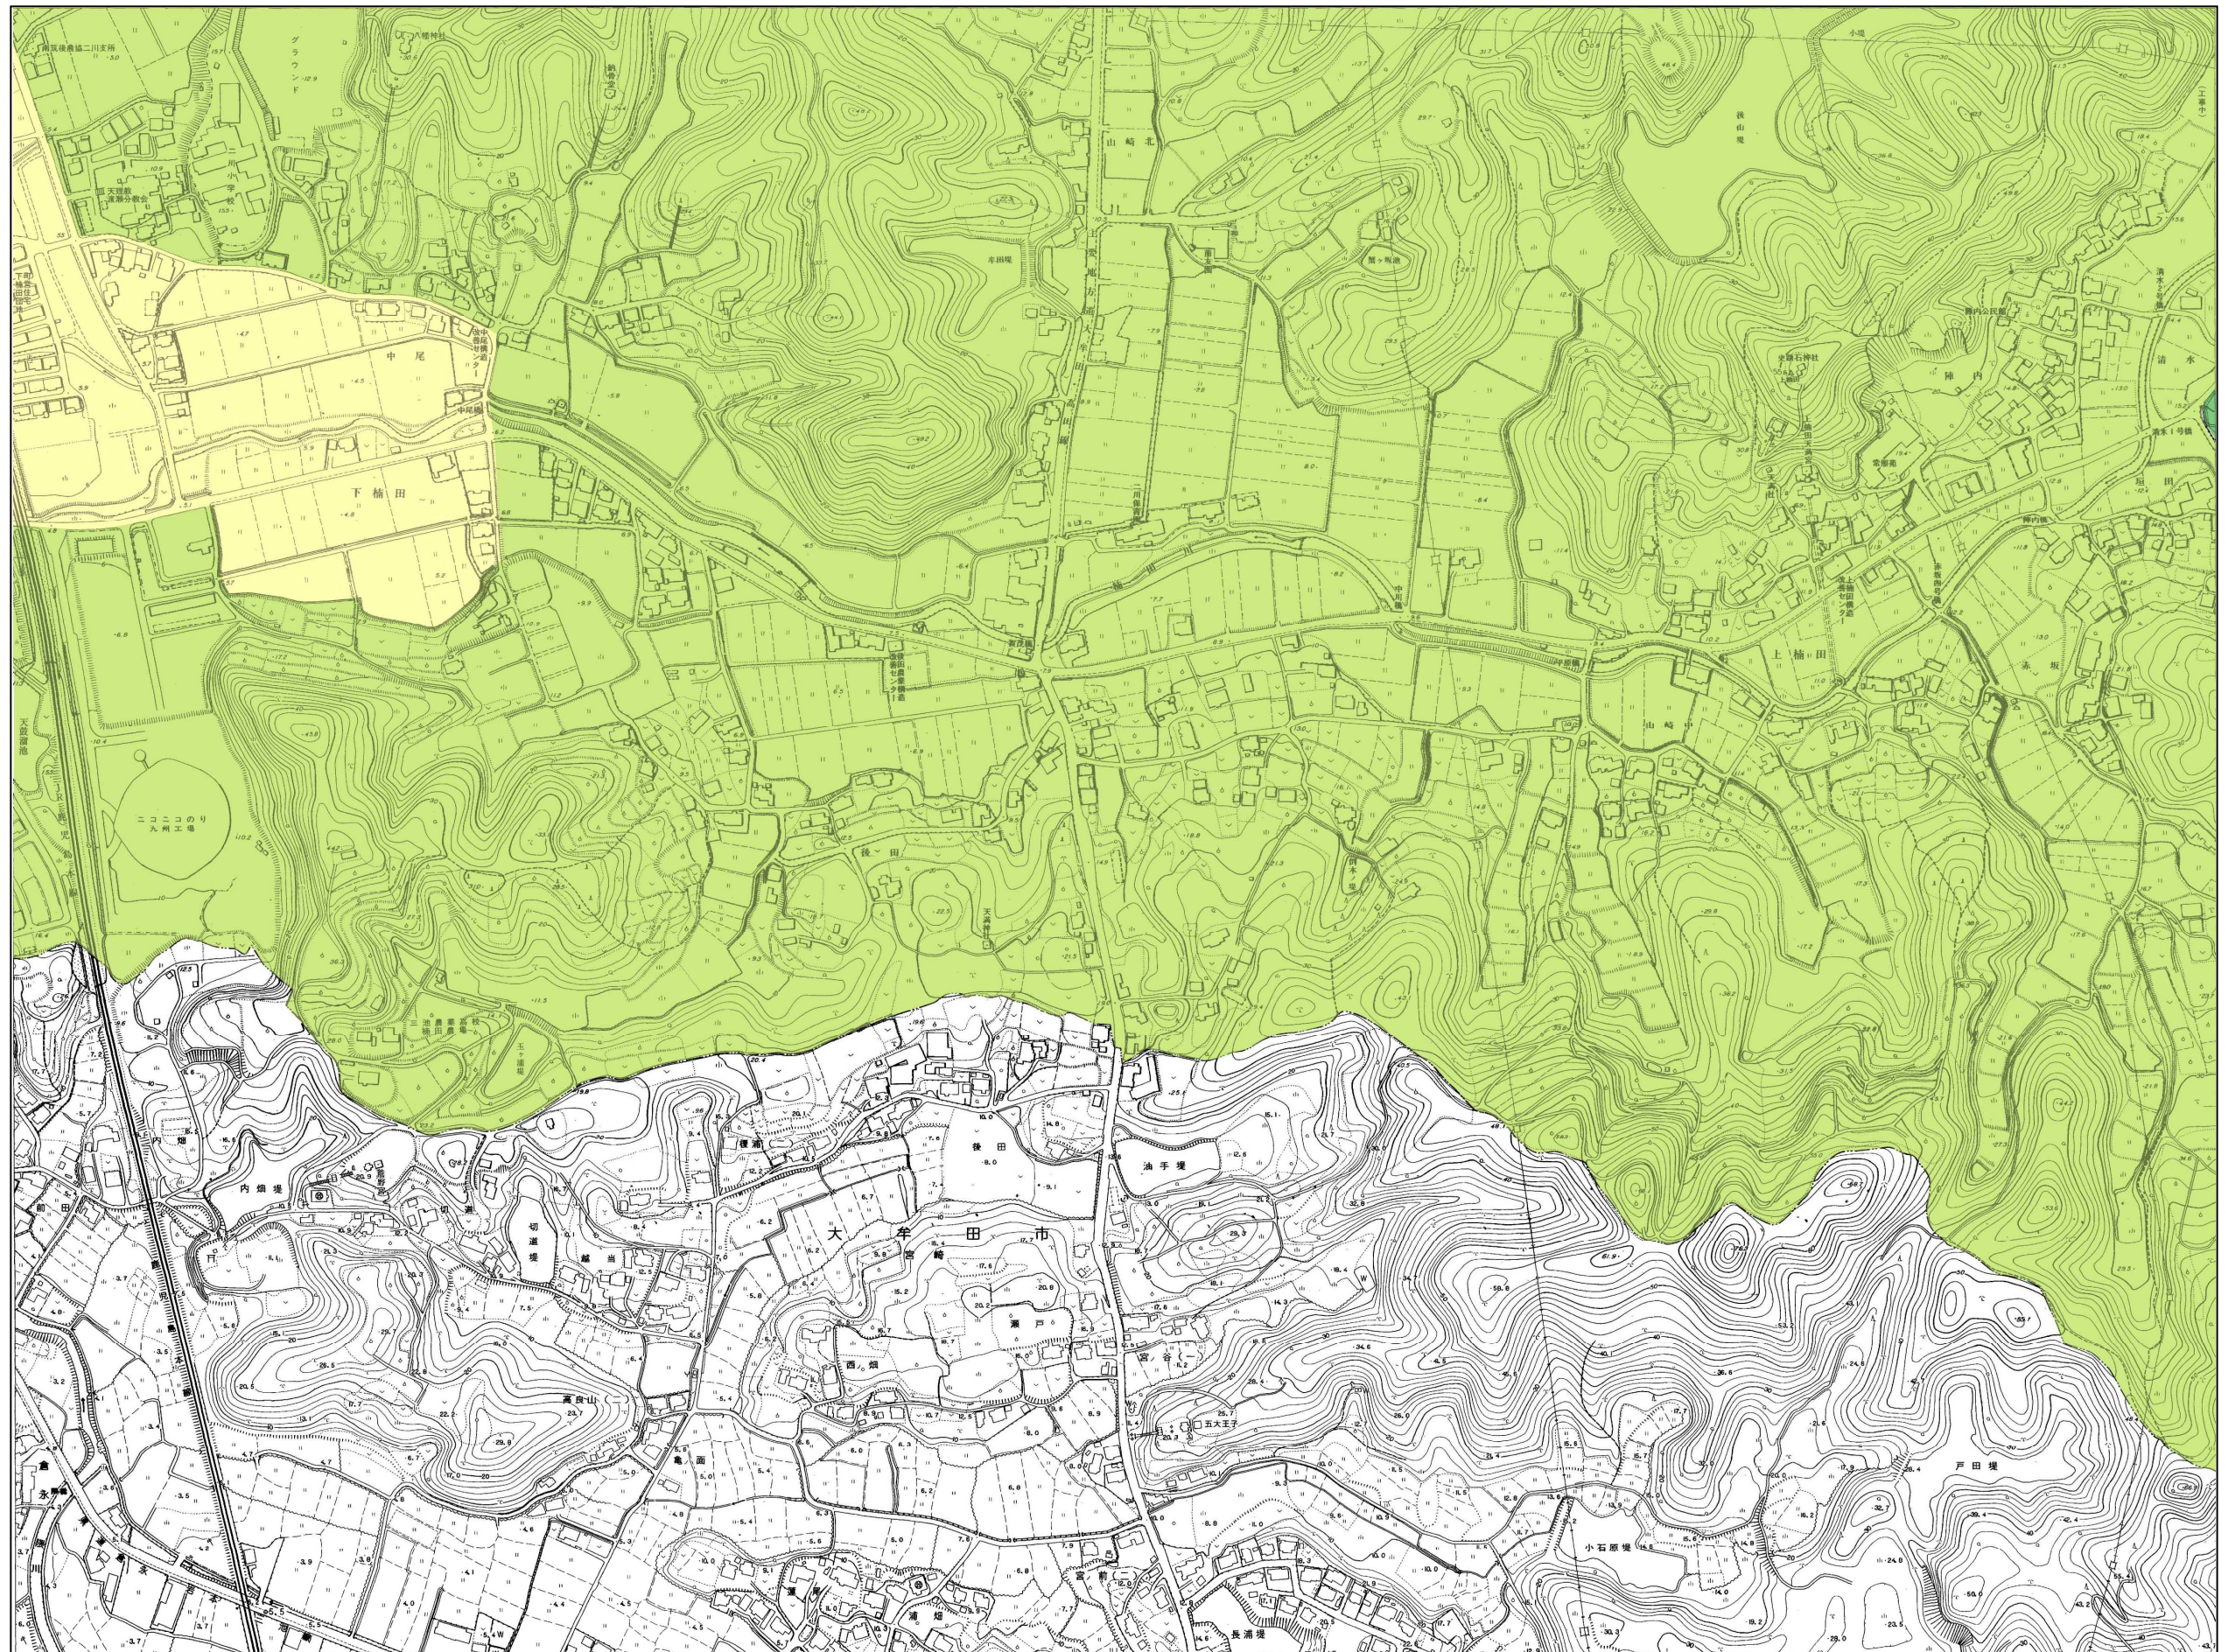

# 高田町 (16)

- |   |      |   |        |  |            |   |        |
|---|------|---|--------|--|------------|---|--------|
|  | 河川の軸 |  | 丘の景域   |  | 田園の景域      |  | 干拓地の景域 |
|  | 山の景域 |  | 谷あいの景域 |  | 掘割・クリークの景域 |  | まちの景域  |

# 高田町 (17)

- |   |      |   |        |  |            |   |         |
|---|------|---|--------|--|------------|---|---------|
|  | 河川の軸 |  | 丘の景域   |  | 田園の景域      |  | 干拓地の景域  |
|  | 山の景域 |  | 谷あいの景域 |  | 掘割・クリークの景域 |  | まちなみの景域 |