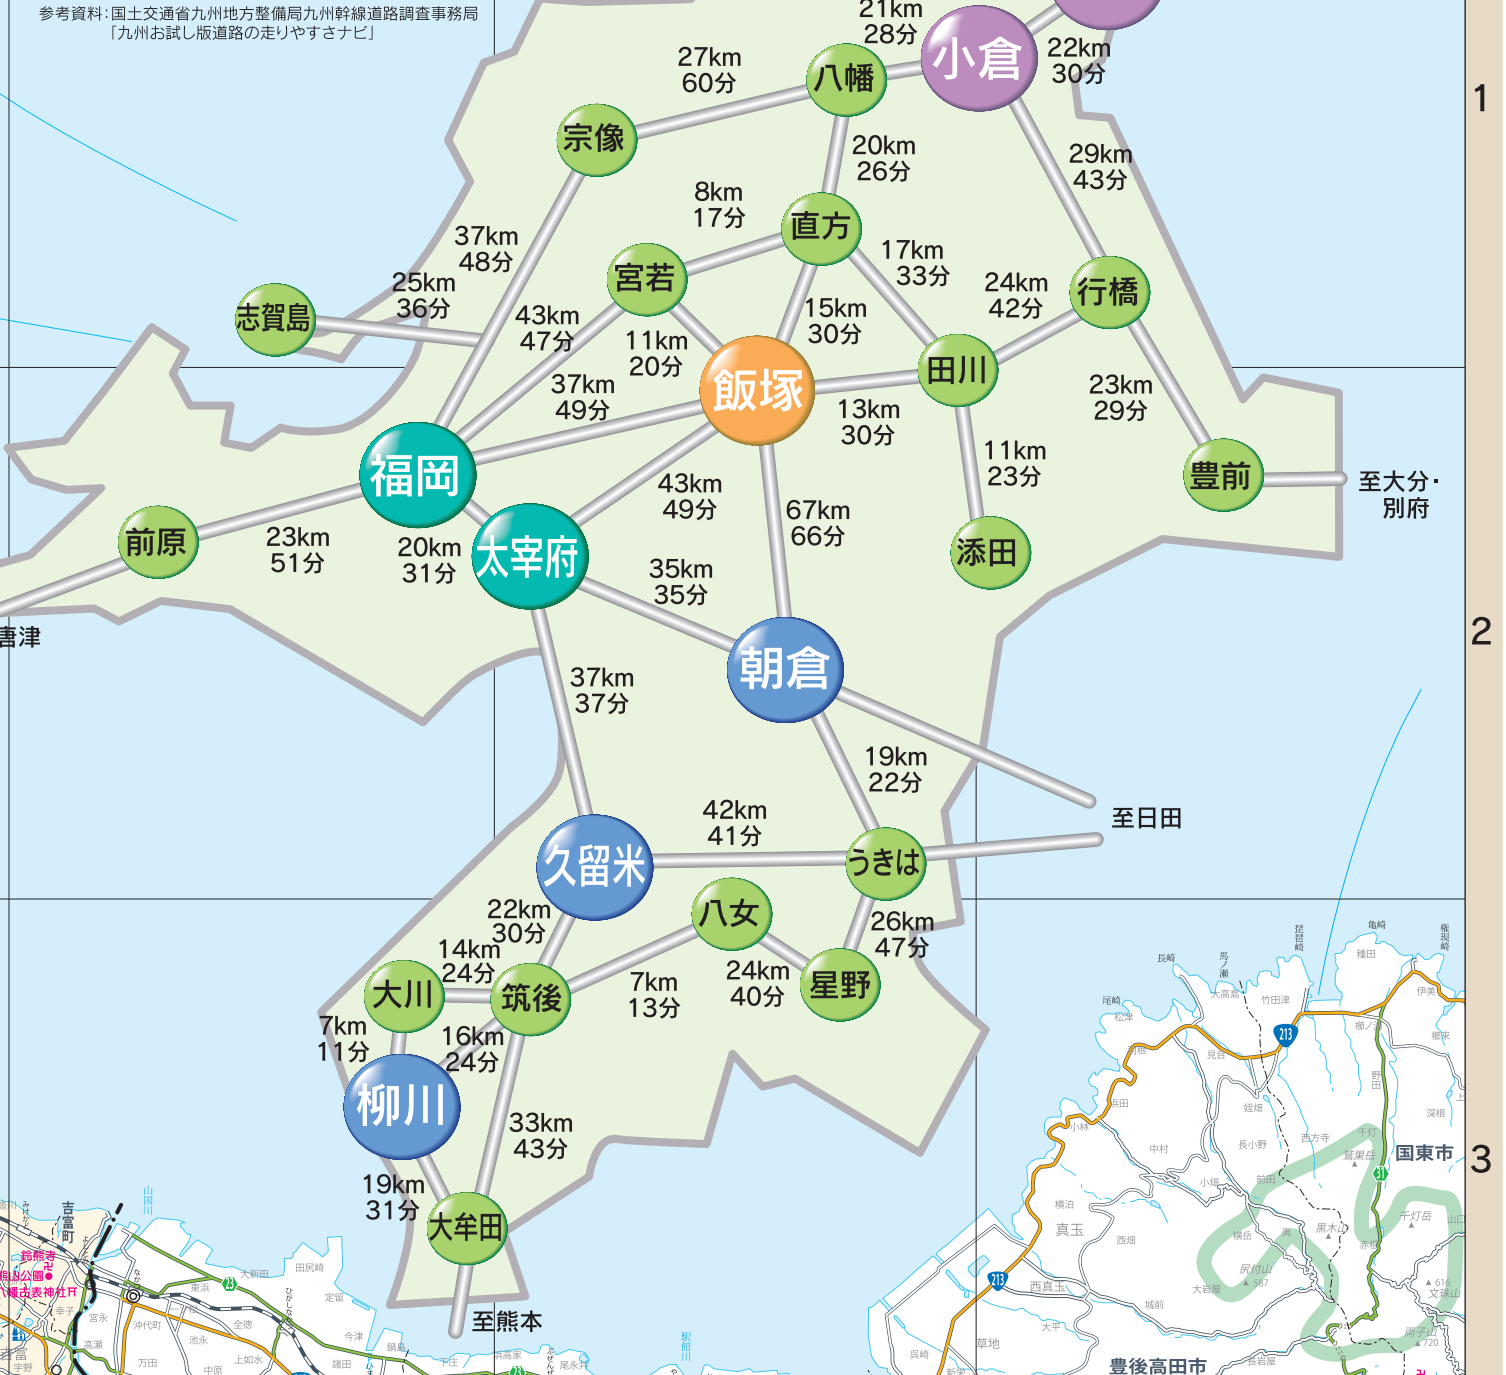

福岡県観光図

福岡県の位置図

ふくおか アクセスマップ

凡 例	
	高速道路
	国道
	主要地方道
	市道
	河川
	公園
	海岸線
	市庁舎
	町庁舎
	村庁舎
	支庁庁舎
	国立公園
	県立公園
	市立公園
	町立公園
	温泉
	観光地
	史跡
	博物館
	JR
	私鉄
	バス
	タクシー
	飛行機
	フェリー
	観光船

1:220,000

この地図は、国土庁提供の地図データをもとに、関係機関の20万分の1地形図を複製したものである。
(複製番号 平20九製第12号)