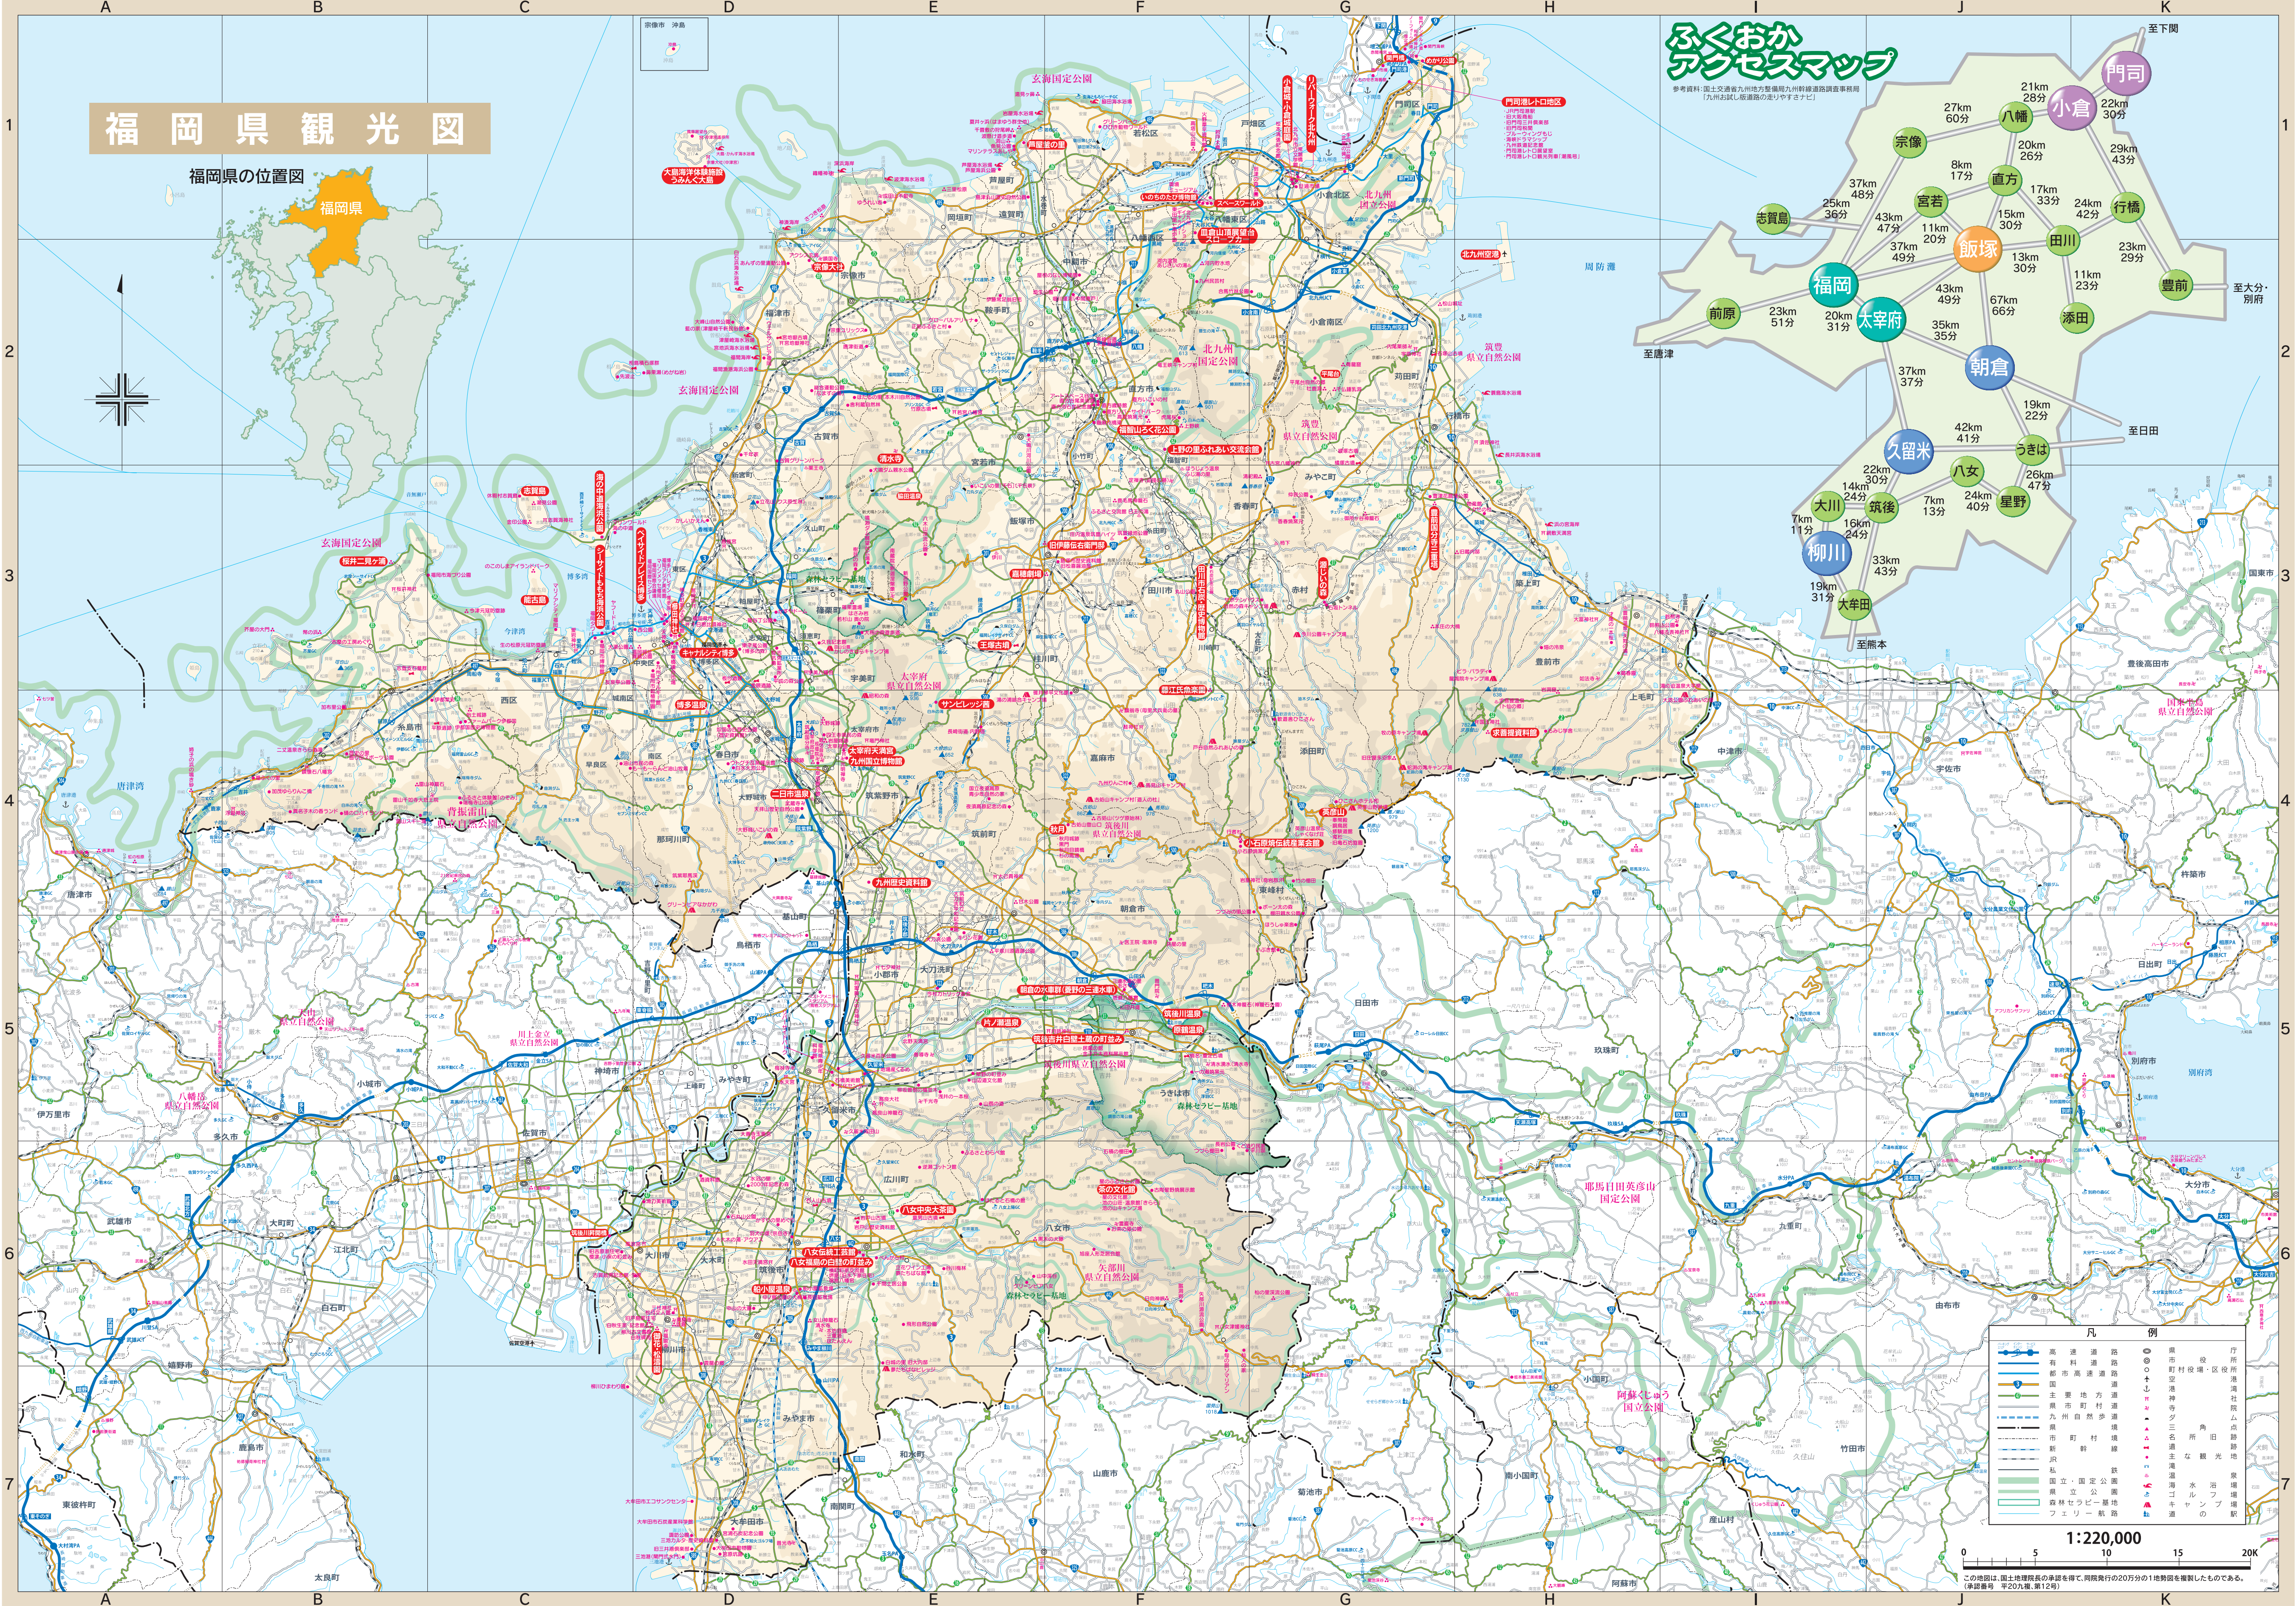

福岡県観光図

福岡県の位置図

ふくおか アクセスマップ

凡 例	
	高速道路
	国道
	主要地方道
	市道
	河川
	公園
	海岸線
	市庁舎
	町庁舎
	村庁舎
	支庁庁舎
	国立公園
	県立公園
	市立公園
	町立公園
	温泉
	観光地
	史跡
	博物館
	JR
	私鉄
	バス
	タクシー
	飛行機
	フェリー
	観光船

1:220,000

この地図は、国土庁提供の地図データをもとに、関係機関の20万分の1地形図を複製したものである。
(複製番号 平20九製第12号)