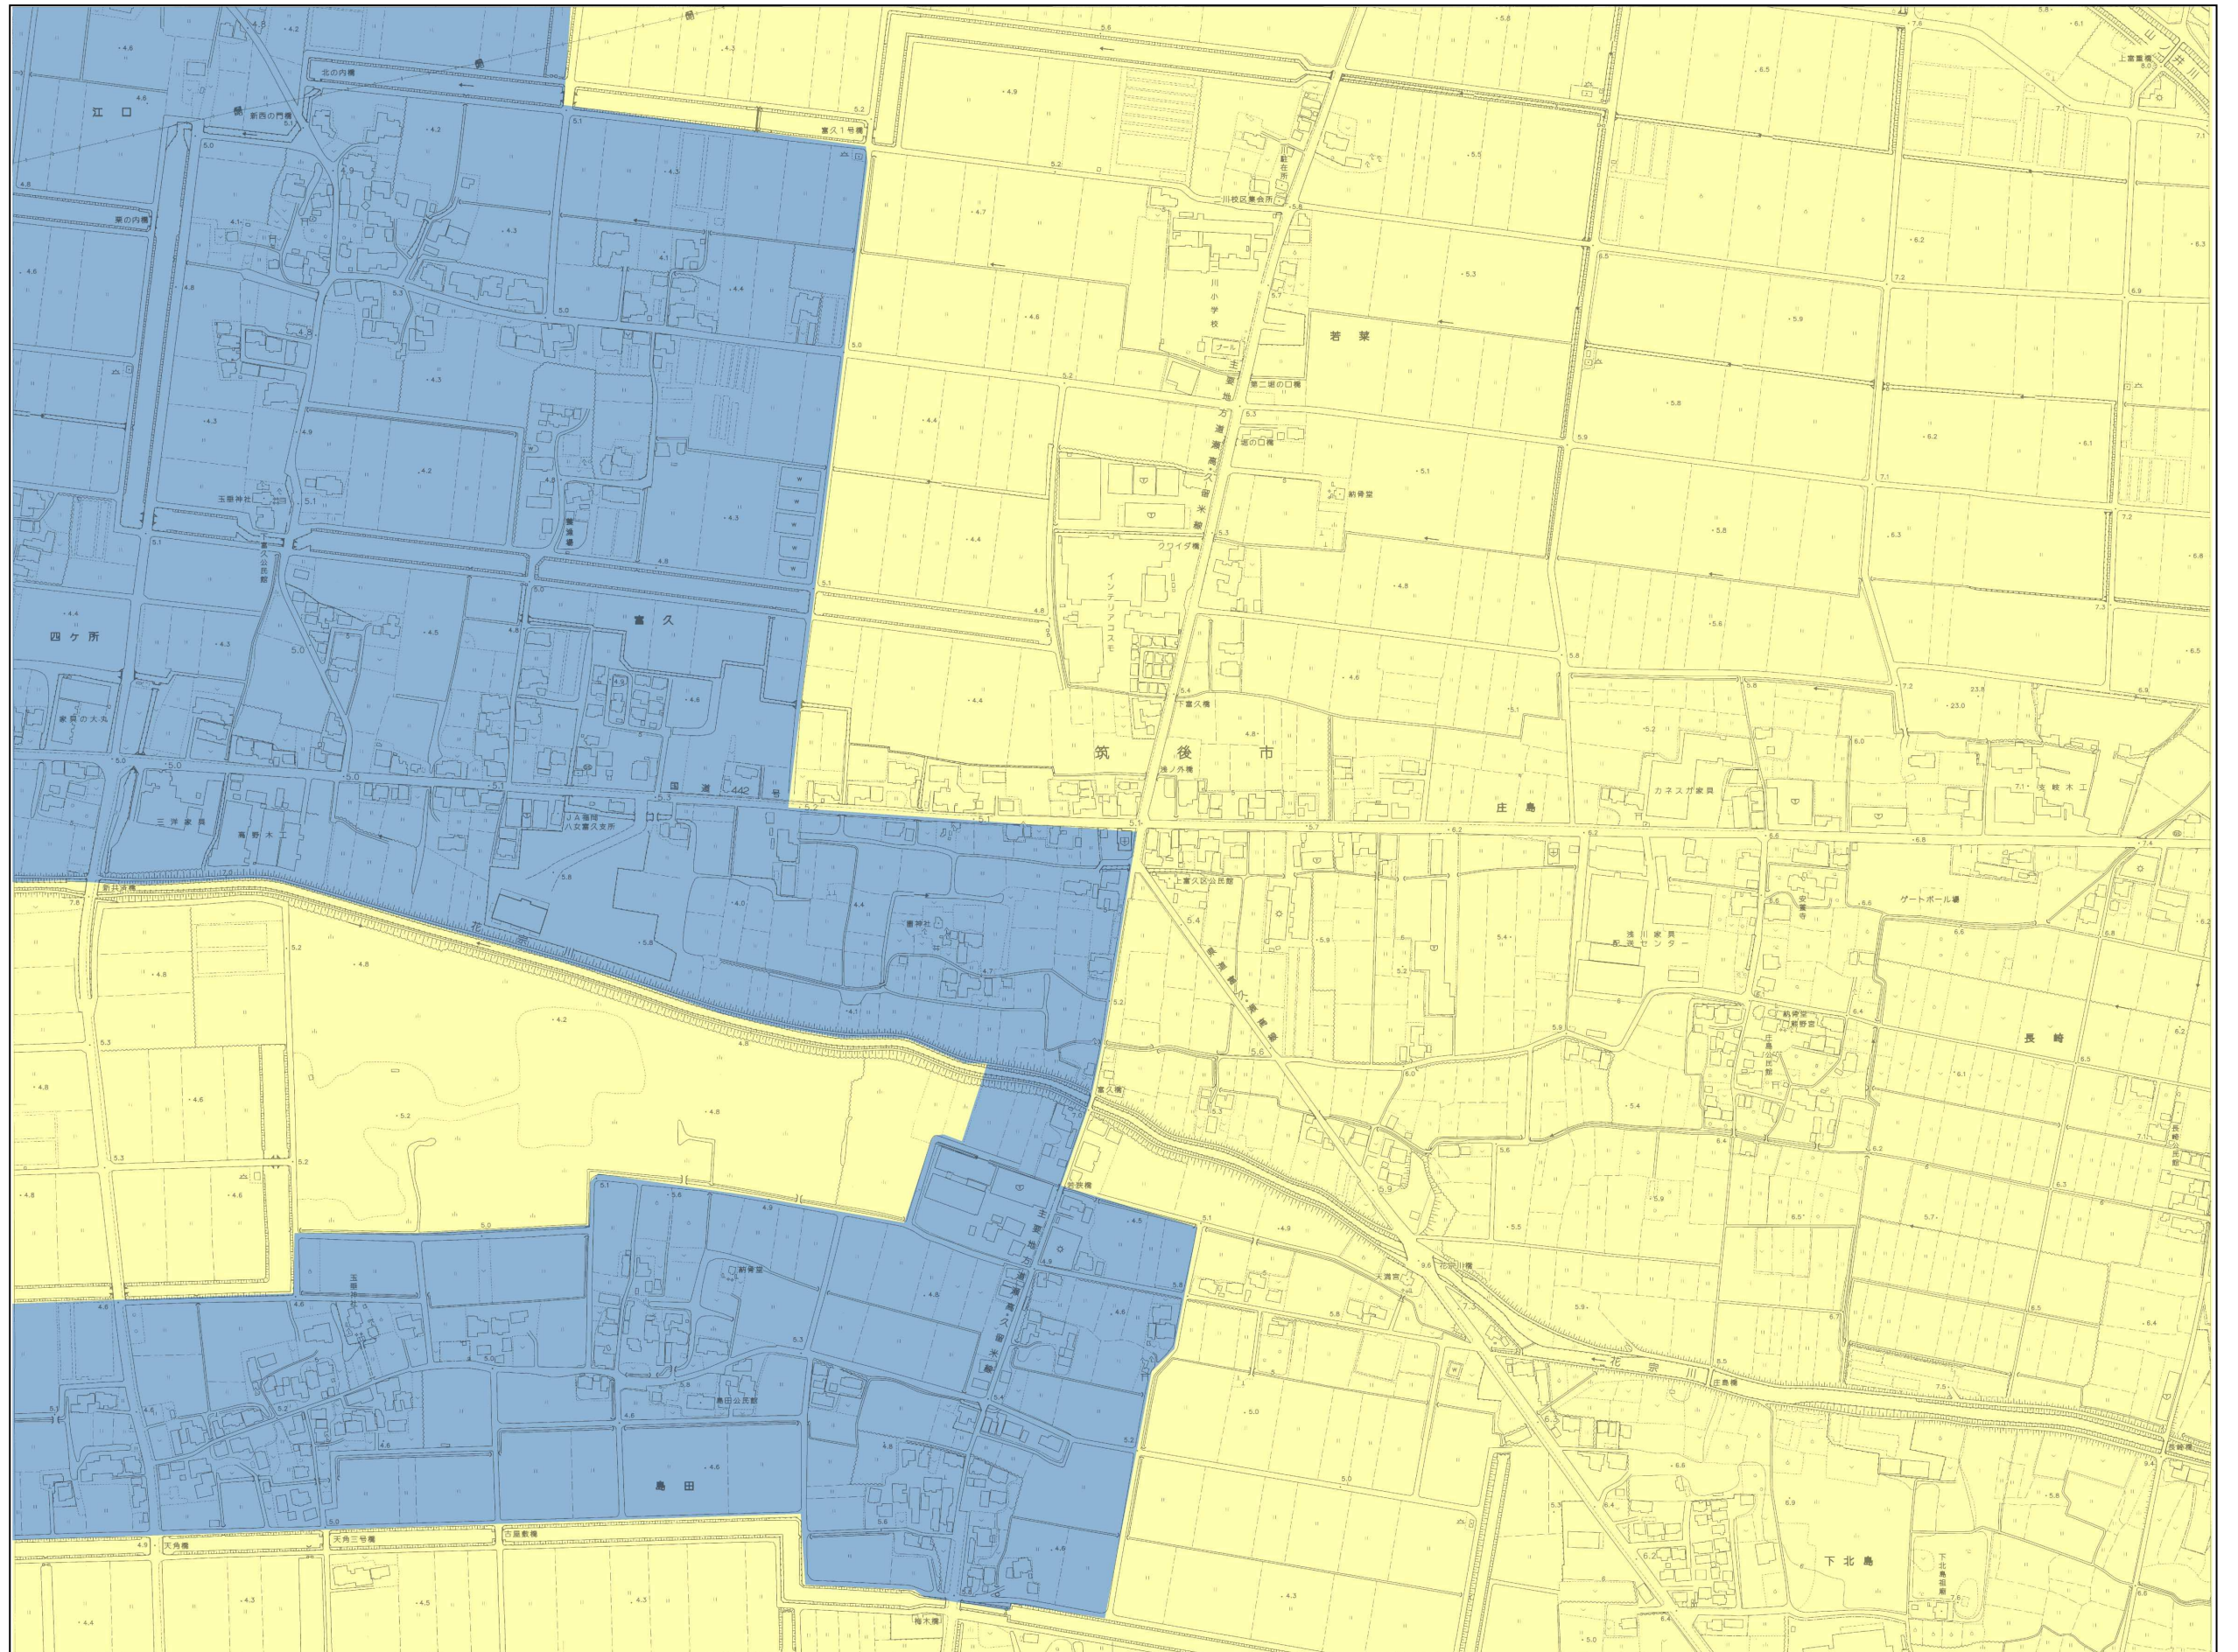

筑後市（9）

- |   |      |   |        |  |            |   |        |
|---|------|---|--------|--|------------|---|--------|
|  | 河川の軸 |  | 丘の景域   |  | 田園の景域      |  | 干拓地の景域 |
|  | 山の景域 |  | 谷あいの景域 |  | 掘割・クリークの景域 |  | まちの景域  |

# 筑後市（10）

- |   |      |   |        |  |            |   |        |
|---|------|---|--------|--|------------|---|--------|
|  | 河川の軸 |  | 丘の景域   |  | 田園の景域      |  | 干拓地の景域 |
|  | 山の景域 |  | 谷あいの景域 |  | 掘割・クリークの景域 |  | まちの景域  |