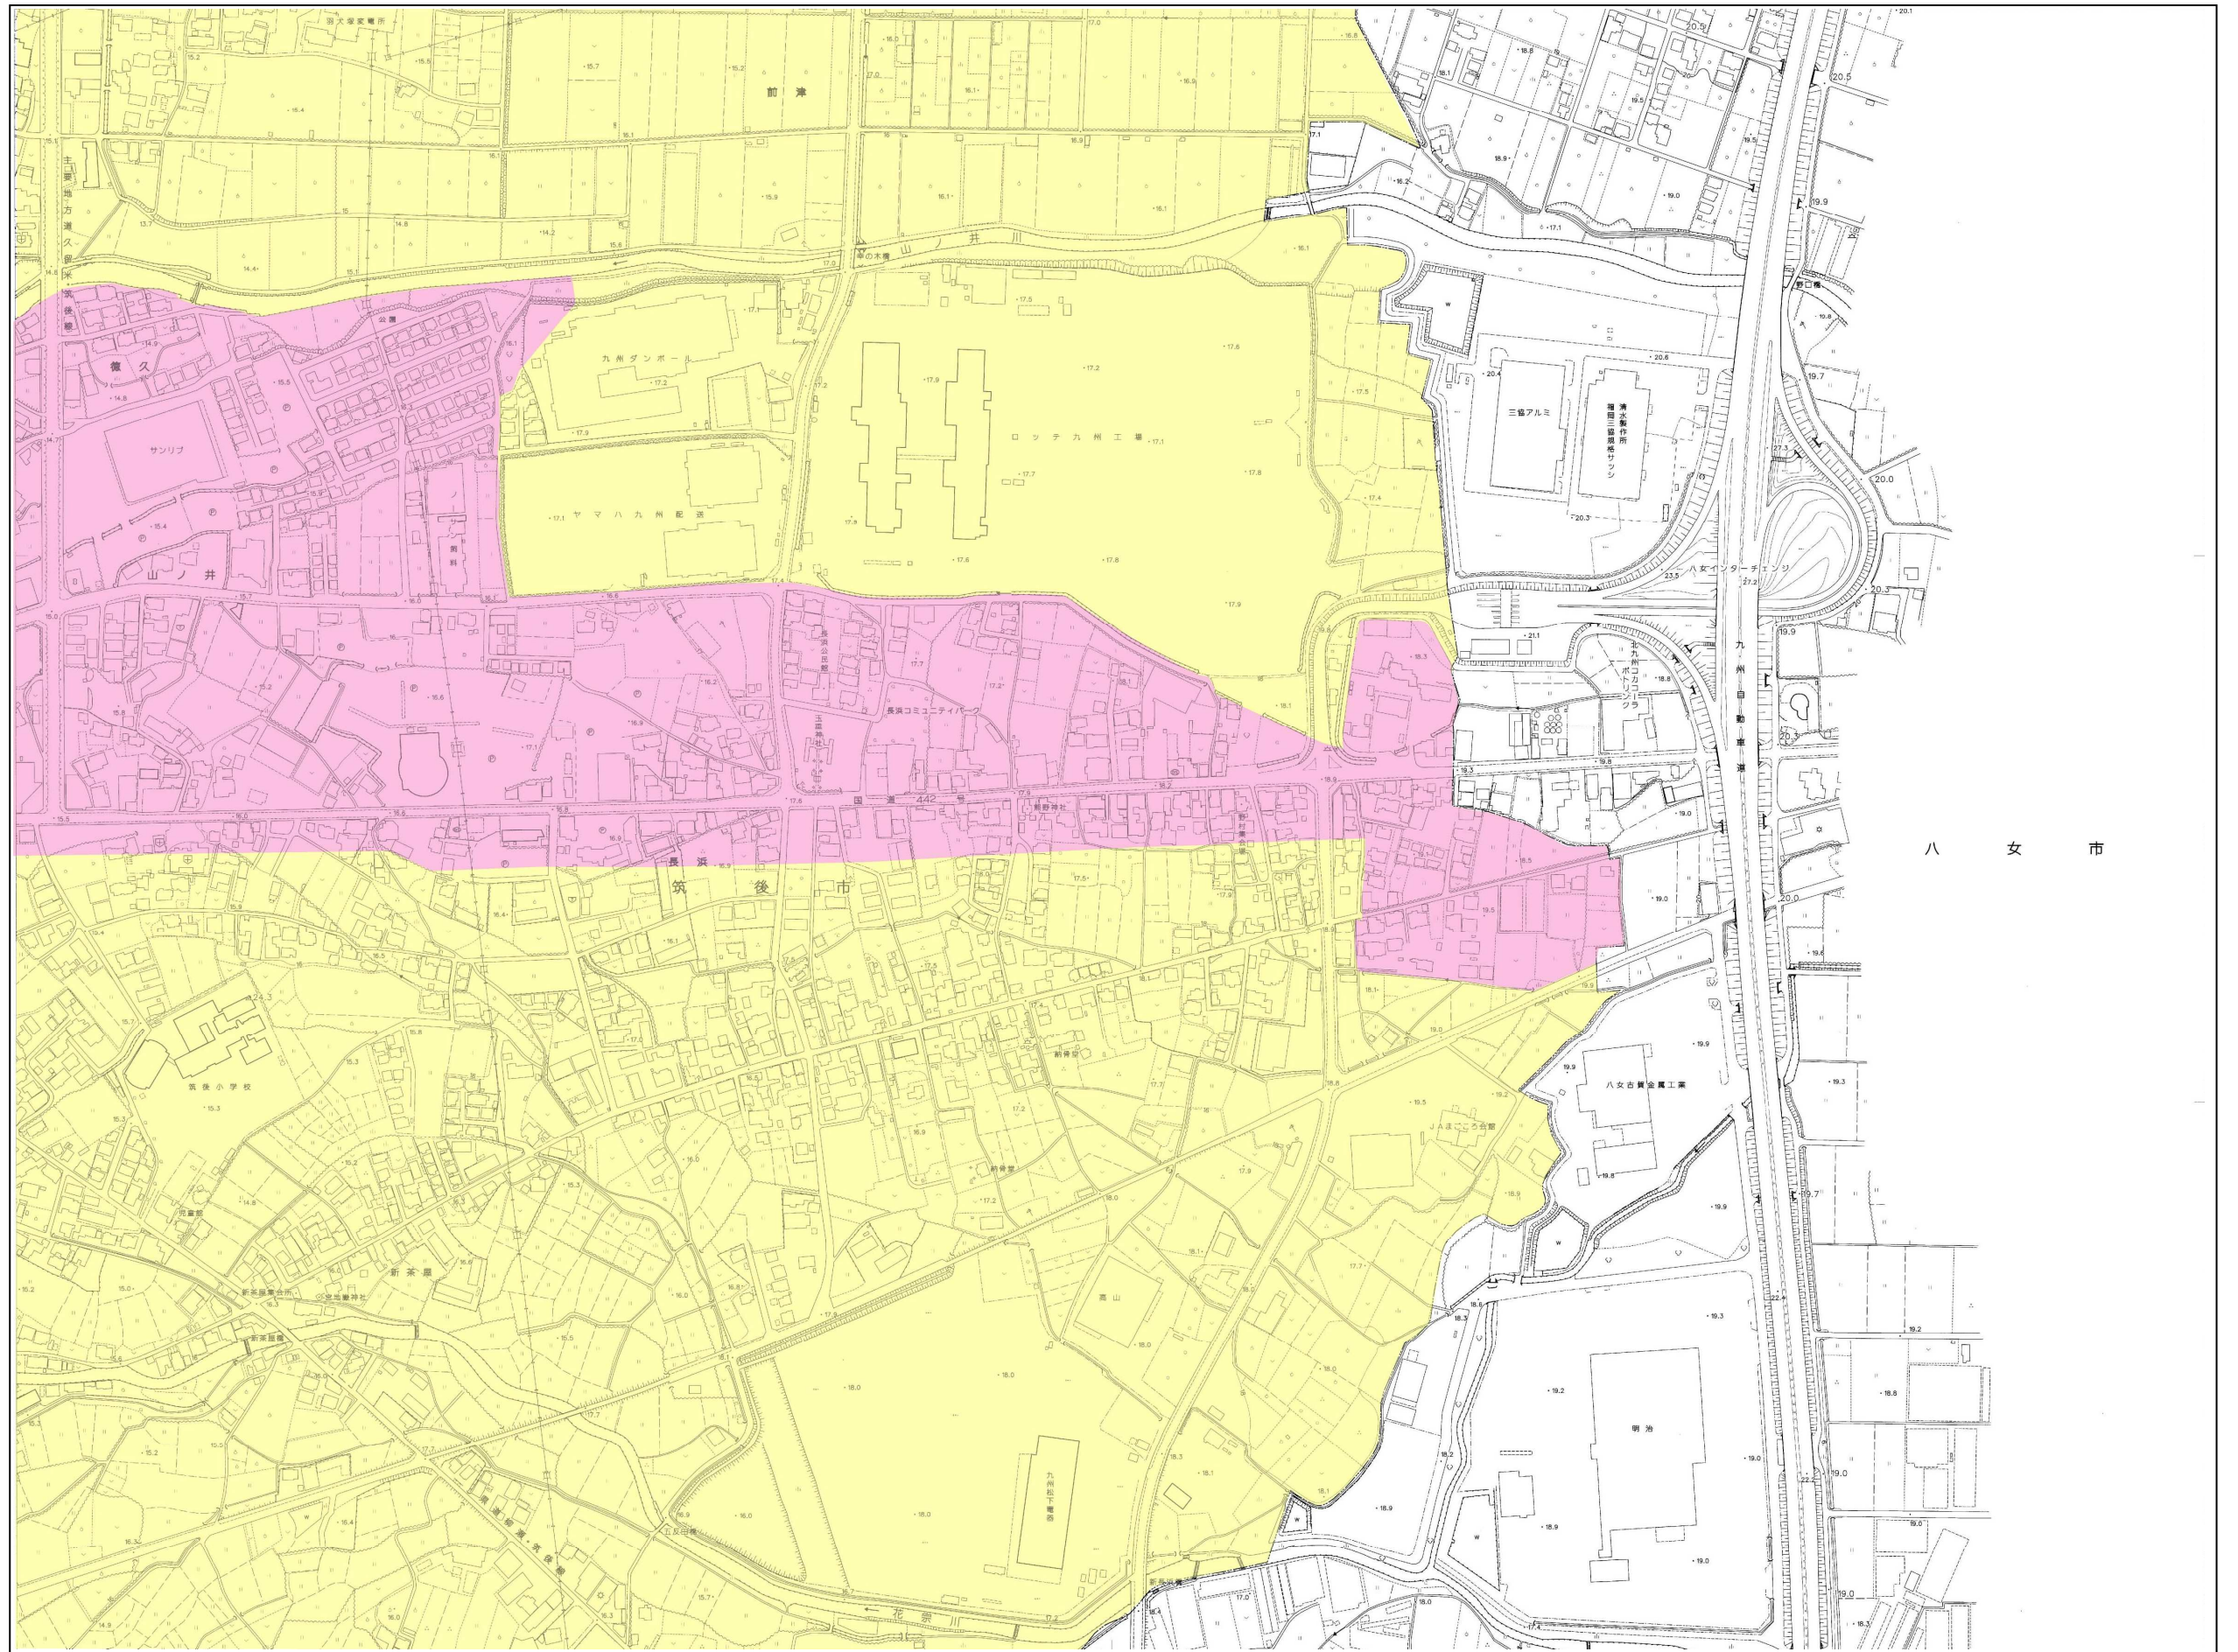

筑後市 (12)

	河川の軸		丘の景域		田園の景域		干拓地の景域
	山の景域		谷あいの景域		掘割・クリークの景域		まちの景域