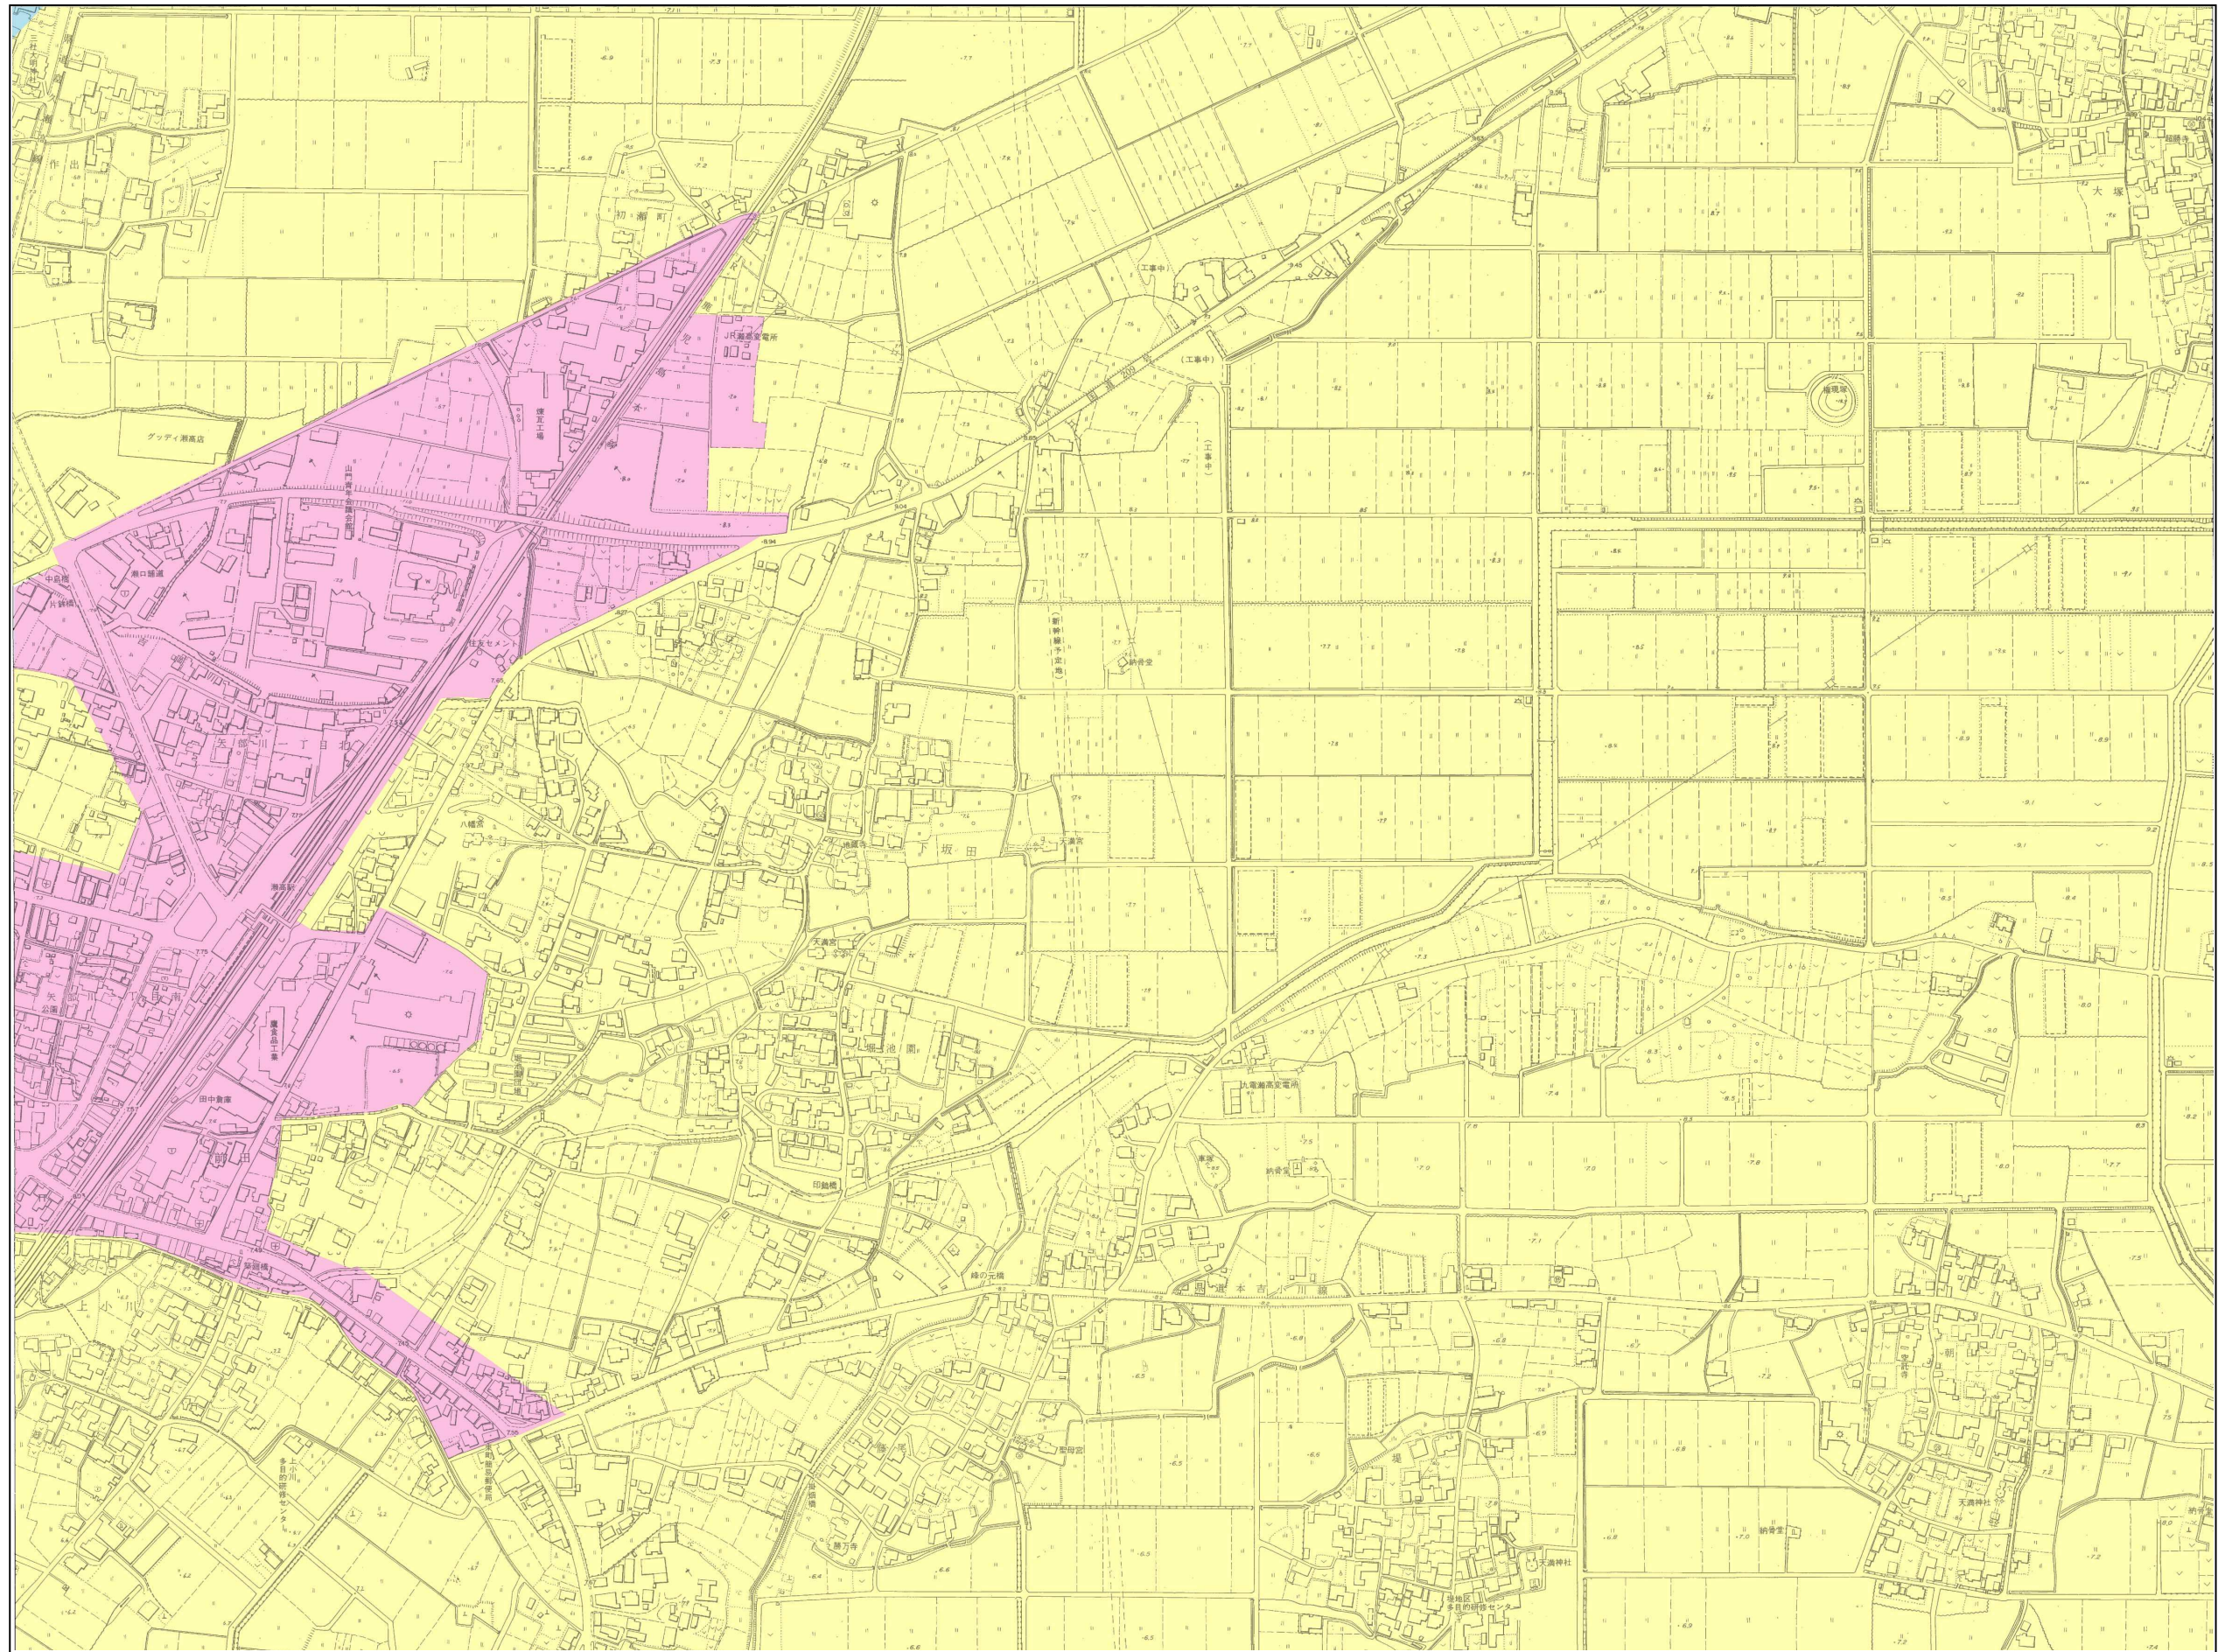

瀬高町 (6)

八女郡
立花町

- | | | | |
|--|--|---|--|
|  河川の軸 |  丘の景域 |  田園の景域 |  干拓地の景域 |
|  山の景域 |  谷あいの景域 |  掘割・クリークの景域 |  まちの景域 |

瀬高町（7）

- | | | | | | | | |
|---|------|---|--------|--|------------|---|--------|
|  | 河川の軸 |  | 丘の景域 |  | 田園の景域 |  | 干拓地の景域 |
|  | 山の景域 |  | 谷あいの景域 |  | 掘割・クリークの景域 |  | まちの景域 |

瀬高町（8）

- | | | | | | | | |
|---|------|---|--------|--|------------|---|--------|
|  | 河川の軸 |  | 丘の景域 |  | 田園の景域 |  | 干拓地の景域 |
|  | 山の景域 |  | 谷あいの景域 |  | 掘割・クリークの景域 |  | まちの景域 |

瀬高町（9）

- | | | | | | | | |
|---|------|---|--------|--|------------|---|--------|
|  | 河川の軸 |  | 丘の景域 |  | 田園の景域 |  | 干拓地の景域 |
|  | 山の景域 |  | 谷あいの景域 |  | 掘割・クリークの景域 |  | まちの景域 |

瀬高町 (10)

- | | | | | | | | |
|---|------|---|--------|--|------------|---|--------|
|  | 河川の軸 |  | 丘の景域 |  | 田園の景域 |  | 干拓地の景域 |
|  | 山の景域 |  | 谷あいの景域 |  | 掘割・クレークの景域 |  | まちの景域 |