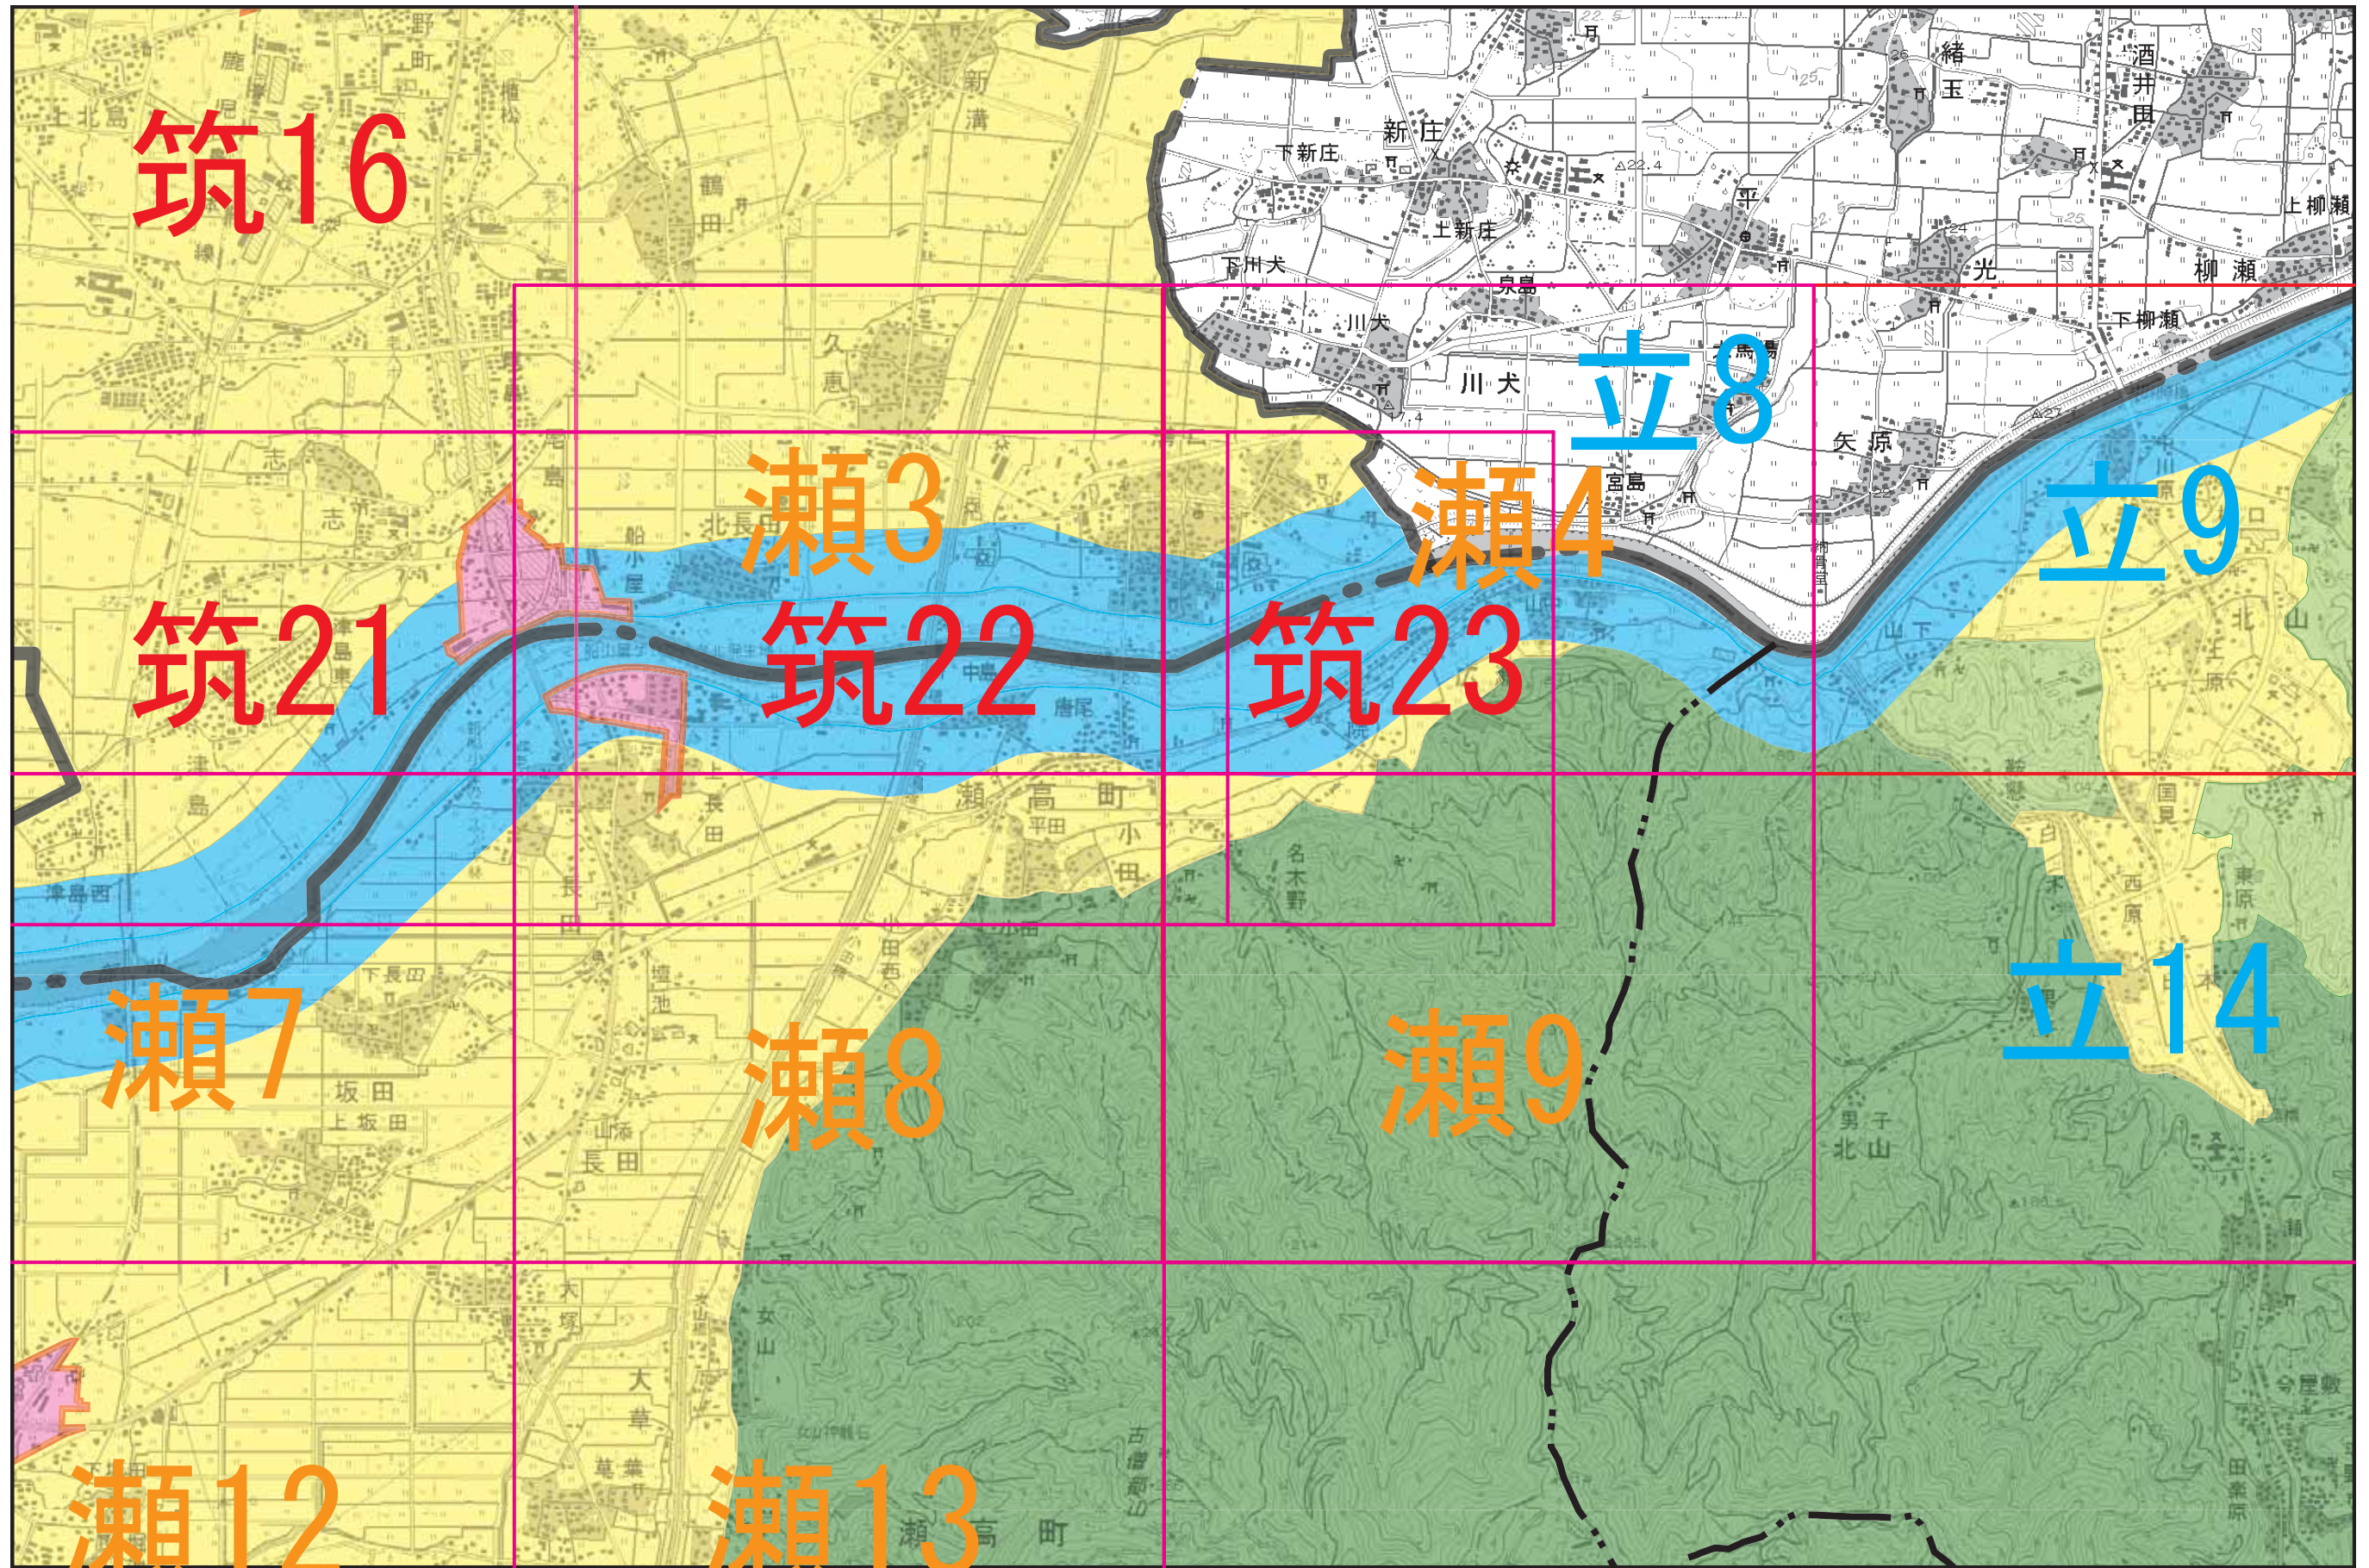

- | | | | |
|--|--|--|--|
|  河川の軸 |  丘の景域 |  田園の景域 |  干拓地の景域 |
|  山の景域 |  谷あいの景域 |  掘割・クリークの景域 |  まちの景域 |

S = 1 / 20,000

- | | | | |
|--|--|--|--|
|  河川の軸 |  丘の景域 |  田園の景域 |  干拓地の景域 |
|  山の景域 |  谷あいの景域 |  掘割・クリークの景域 |  まちの景域 |

S = 1 / 20,000

- | | | | |
|--|--|--|--|
|  河川の軸 |  丘の景域 |  田園の景域 |  干拓地の景域 |
|  山の景域 |  谷あいの景域 |  掘割・クリークの景域 |  まちの景域 |

S = 1 / 20,000