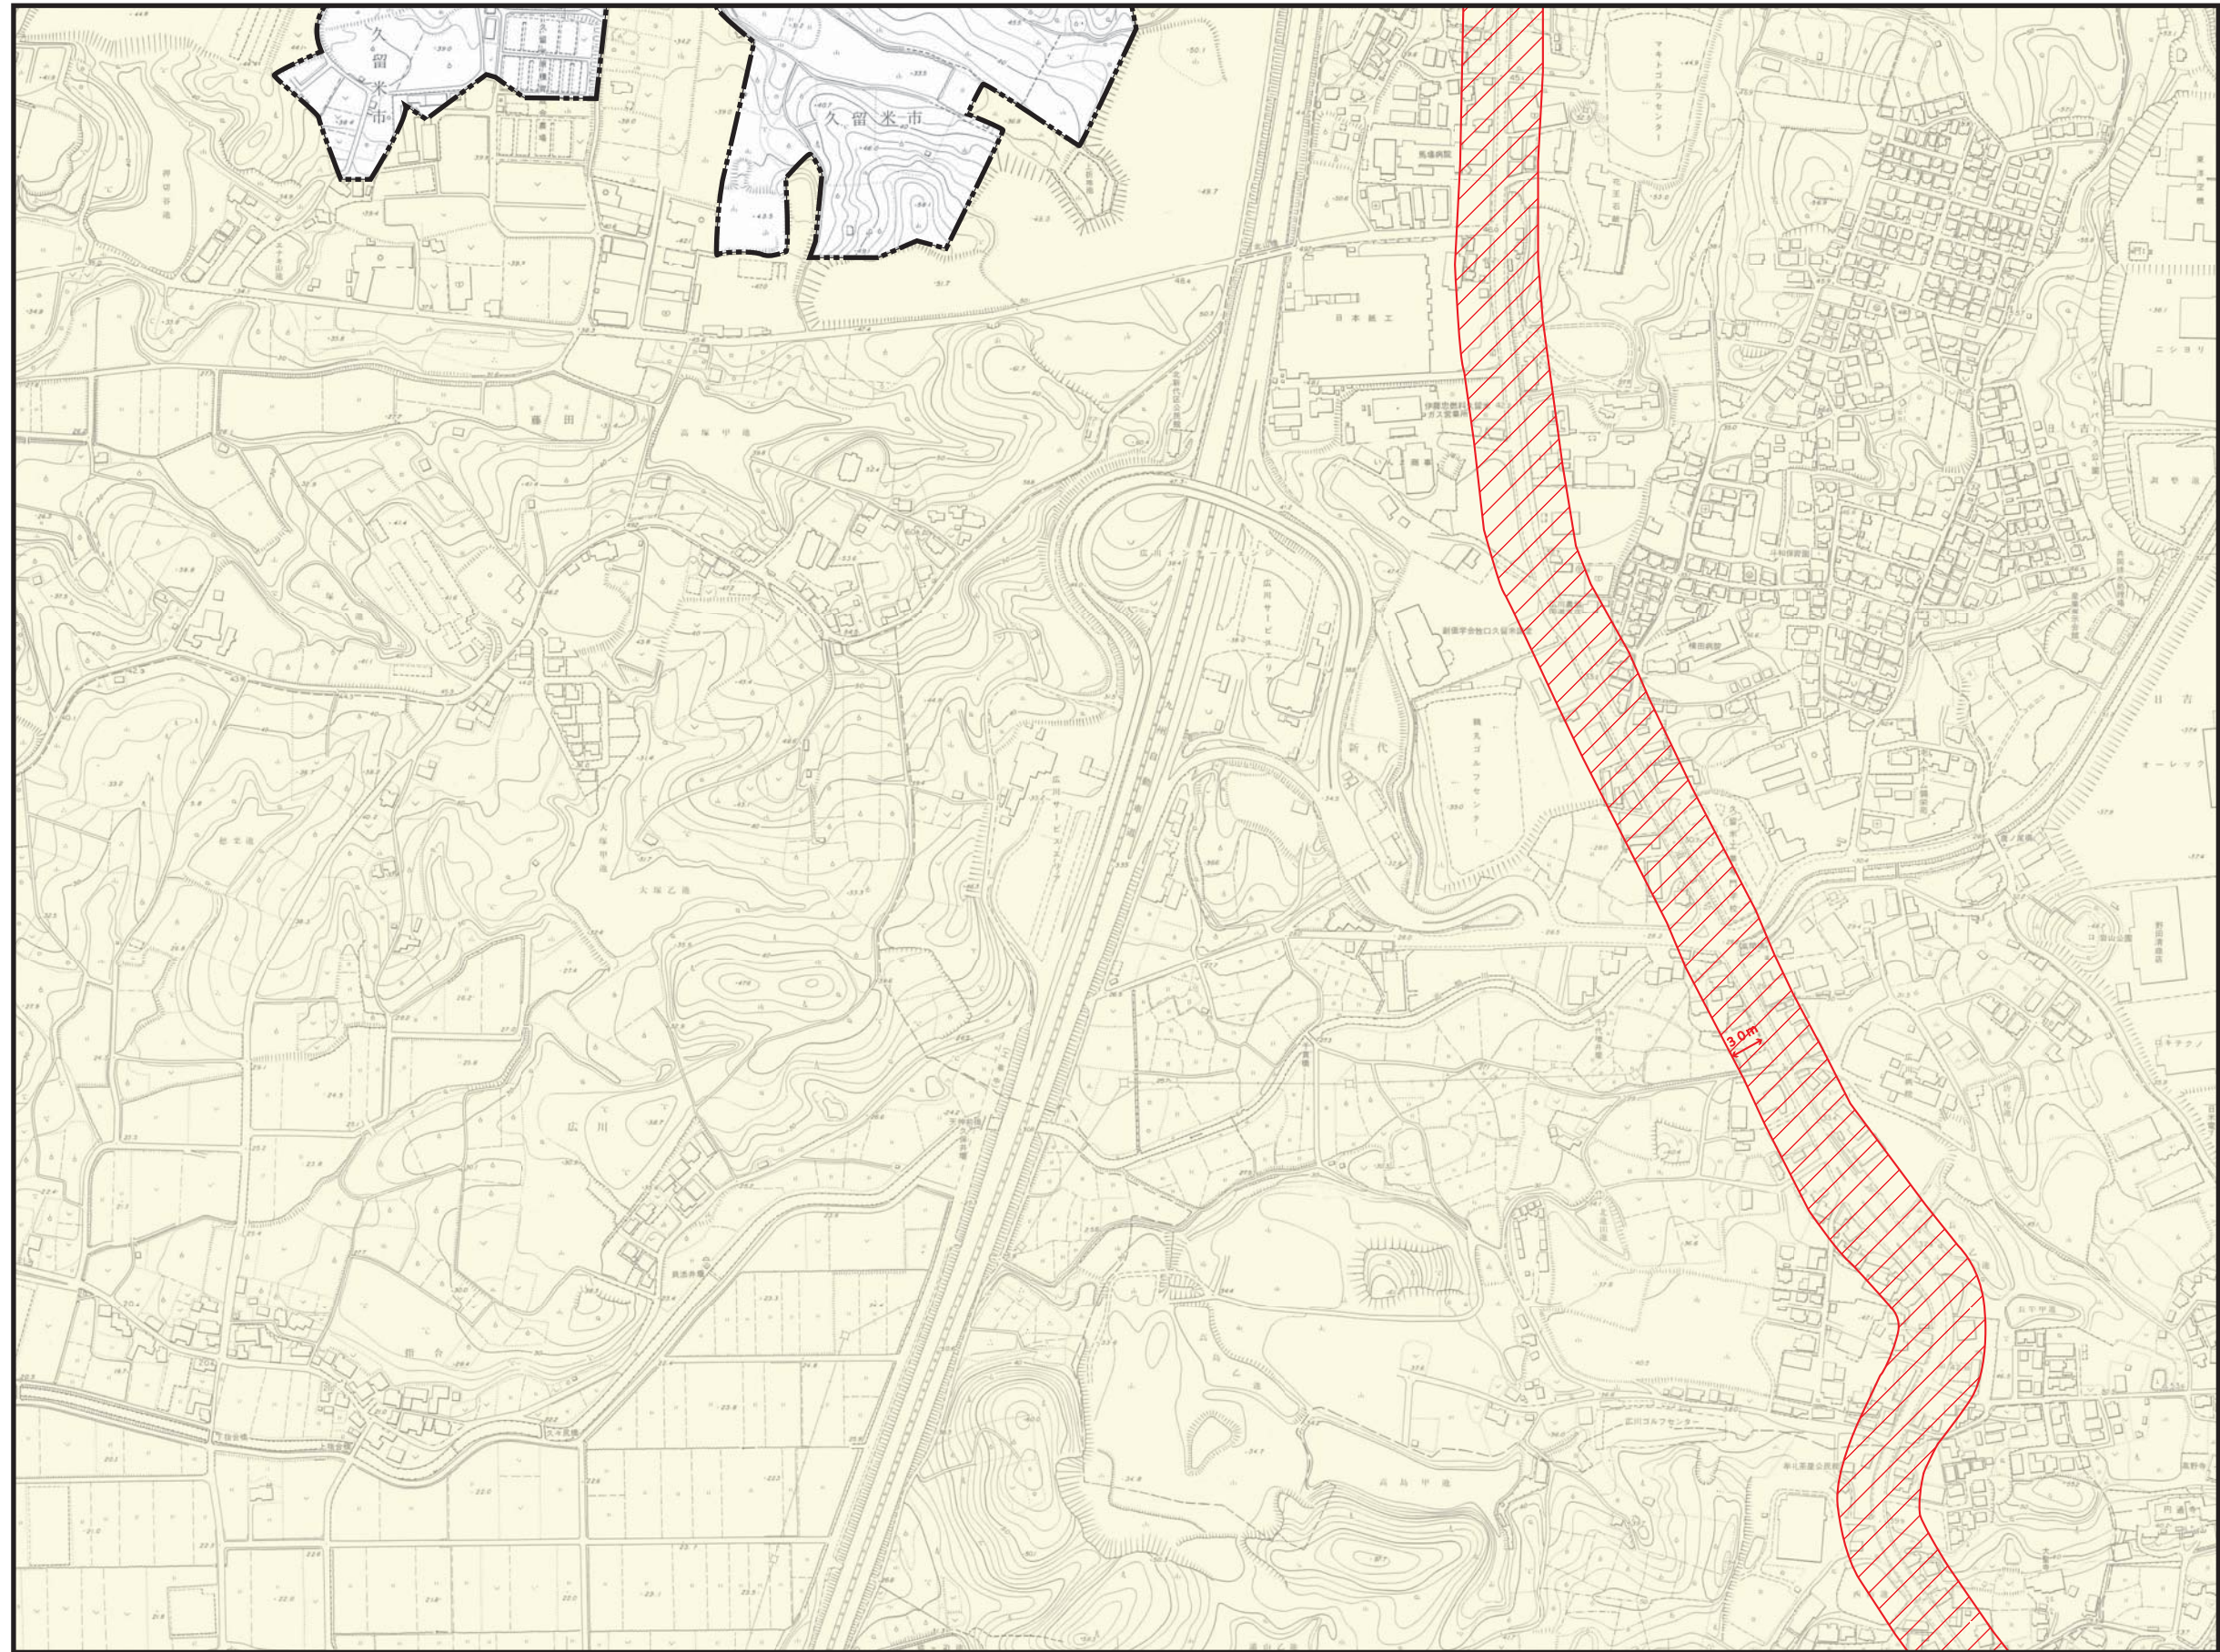

広川町(11)

山の景域	丘陵市街地の景域 (用途地域界に準ずる)	田園の景域	河川景観保全ゾーン (河川両岸から200mの範囲)
丘の景域	市街地の景域 (用途地域界に準ずる)	水郷の景域	沿道景観保全ゾーン (幹線道路端から30mの範囲)