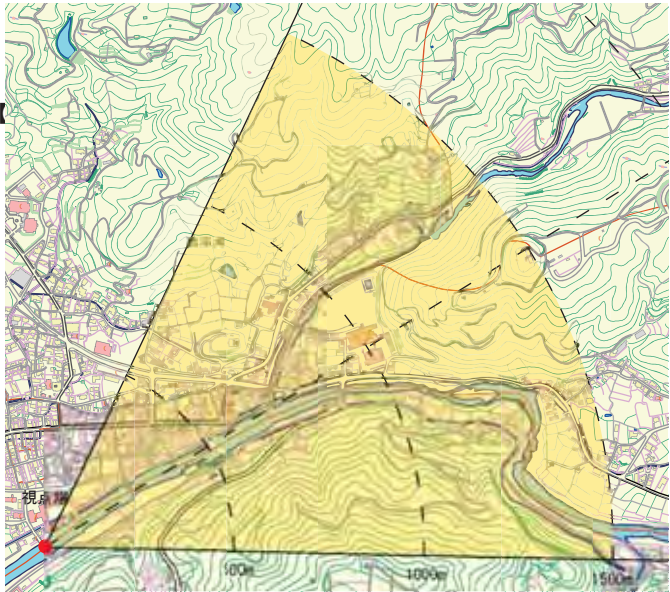

3) 黒木町重要景観カルテ

<p>No.43 眺望景観</p> <p>視点場：黒木町大字北大淵字空室 日向神ダム堤防上部中央</p> <p>標高：315 m</p> <p>景観要素：日向神ダム、湖岸の灌木、遠景の山並み</p> 	<p>日向神ダム湖畔の山並み a</p> <p>【視点場】</p> 
<p>【適用区域】</p> 	<p>【視点場の位置】</p> 
<p>【重要景観の写真】</p> <div style="display: flex; align-items: center;"> <div style="margin-right: 10px;"> <p>高さ：距離</p> <p>1:3</p> <p>1:4</p> <p>1:5</p> <p>1:6</p> <p>1:8 1:7</p> <p>1:10</p> <p>1:15</p> <p>1:20</p> <p>1:50</p> <p>視点高さ</p> <p>1:50</p> <p>1:20</p> <p>1:15</p> <p>1:10</p> <p>1:5</p> <p>1:4</p> <p>1:3</p> </div> <div style="flex-grow: 1;">  </div> </div> <p style="text-align: center;">角度 33° 30° 25° 20° 15° 10° 5° 0° 5° 10° 15° 20° 25° 30° 33°</p>	

No.44

眺望景観

視点場：黒木町大字桑原
桑原橋上中央

標高：86 m

景観要素：矢部川、護岸の樹木、
城山

【適用区域】

城山（旧猫尾城）

【視点場】

【視点場の位置】

【重要景観の写真】