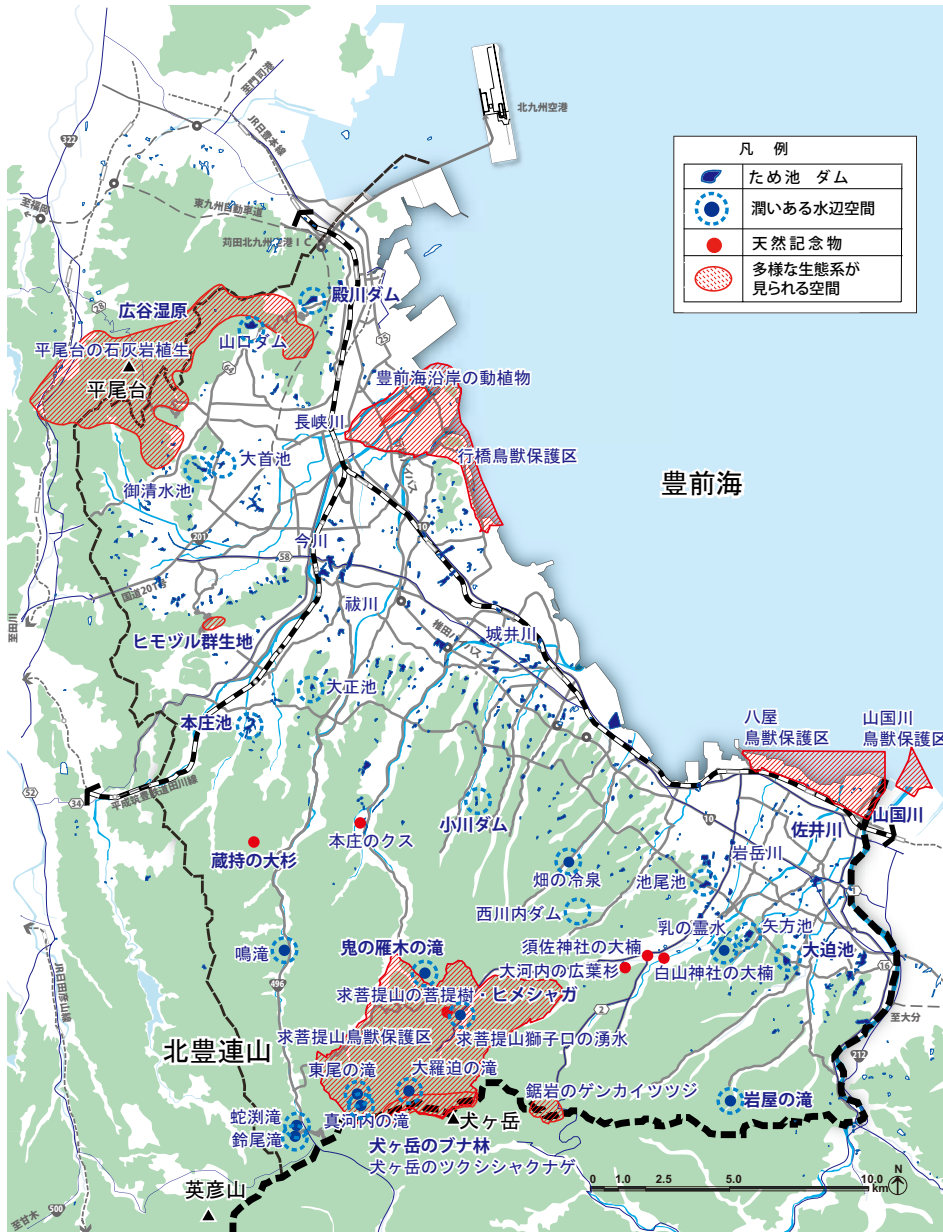

方針3. みちが伝える歴史景観を守り育てます(古代)

	○石塚山古墳 所在地：苅田町		○松山城跡 所在地：苅田町
	○御所ヶ谷神籠石 所在地：行橋市		○姥が懐 (FW) 所在地：行橋市
	○三重塔 所在地：みやこ町		○仲哀隧道 所在地：みやこ町
	○本庄のクス 所在地：築上町		○船迫窯跡 所在地：築上町
	○大富神社 (FW) 所在地：豊前市		○白山神社の大樟 所在地：豊前市
	○百留横穴墓群 (FW) 所在地：上毛町		○大ノ瀬官衙遺跡 所在地：上毛町
	○皇后石 所在地：吉富町		○八幡古表神社 (FW) 所在地：吉富町

方針3. みちが伝える歴史景観を守り育てます (中世~)

	○ 苅田港 所在地：苅田町		○ 京都峠 所在地：苅田町
	○ 旧百三十銀行 行橋支店 所在地：行橋市		○ 郡境標柱 所在地：行橋市
	○ 永沼家住宅 (FW) 所在地：みやこ町		○ 木井馬場の ムクノキ 所在地：みやこ町
	○ 綱敷天満宮 所在地：築上町		○ 妙見宮葛城神社 所在地：築上町
	○ 角田八幡神社 所在地：豊前市		○ 大河内の広葉杉 所在地：豊前市
	○ 有野の弘法窟 所在地：上毛町		○ 原井の町並み 所在地：上毛町
	○ 山国橋 (FW) 所在地：吉富町		○ 小犬丸渡し跡 所在地：吉富町

方針4. みちでつながる景観を守り育てます

	○門司行橋線		○新北九州空港線
	○国道10号 行橋バイパス		○国道10号
	○行橋添田線		○国道496号
	○椎田勝山線		

方針5. 多様な生態系を育む豊かな自然景観を守り育てます

	○広谷湿原 所在地：苅田町		○殿川ダム 所在地：苅田町
	○蓑島の海岸 所在地：行橋市		○ヒモヅル群生地 所在地：行橋市
	○本庄池 所在地：みやこ町		○蔵持の大杉 所在地：みやこ町
	○鬼の雁木の滝 所在地：築上町		○小川ダム 所在地：築上町
	○ヒメシャガ 所在地：豊前市		○犬ヶ岳のブナ林 所在地：豊前市
	○大迫池 所在地：上毛町		○岩屋の滝 所在地：上毛町
	○山国川 (FW) 所在地：吉富町		○佐井川 所在地：吉富町