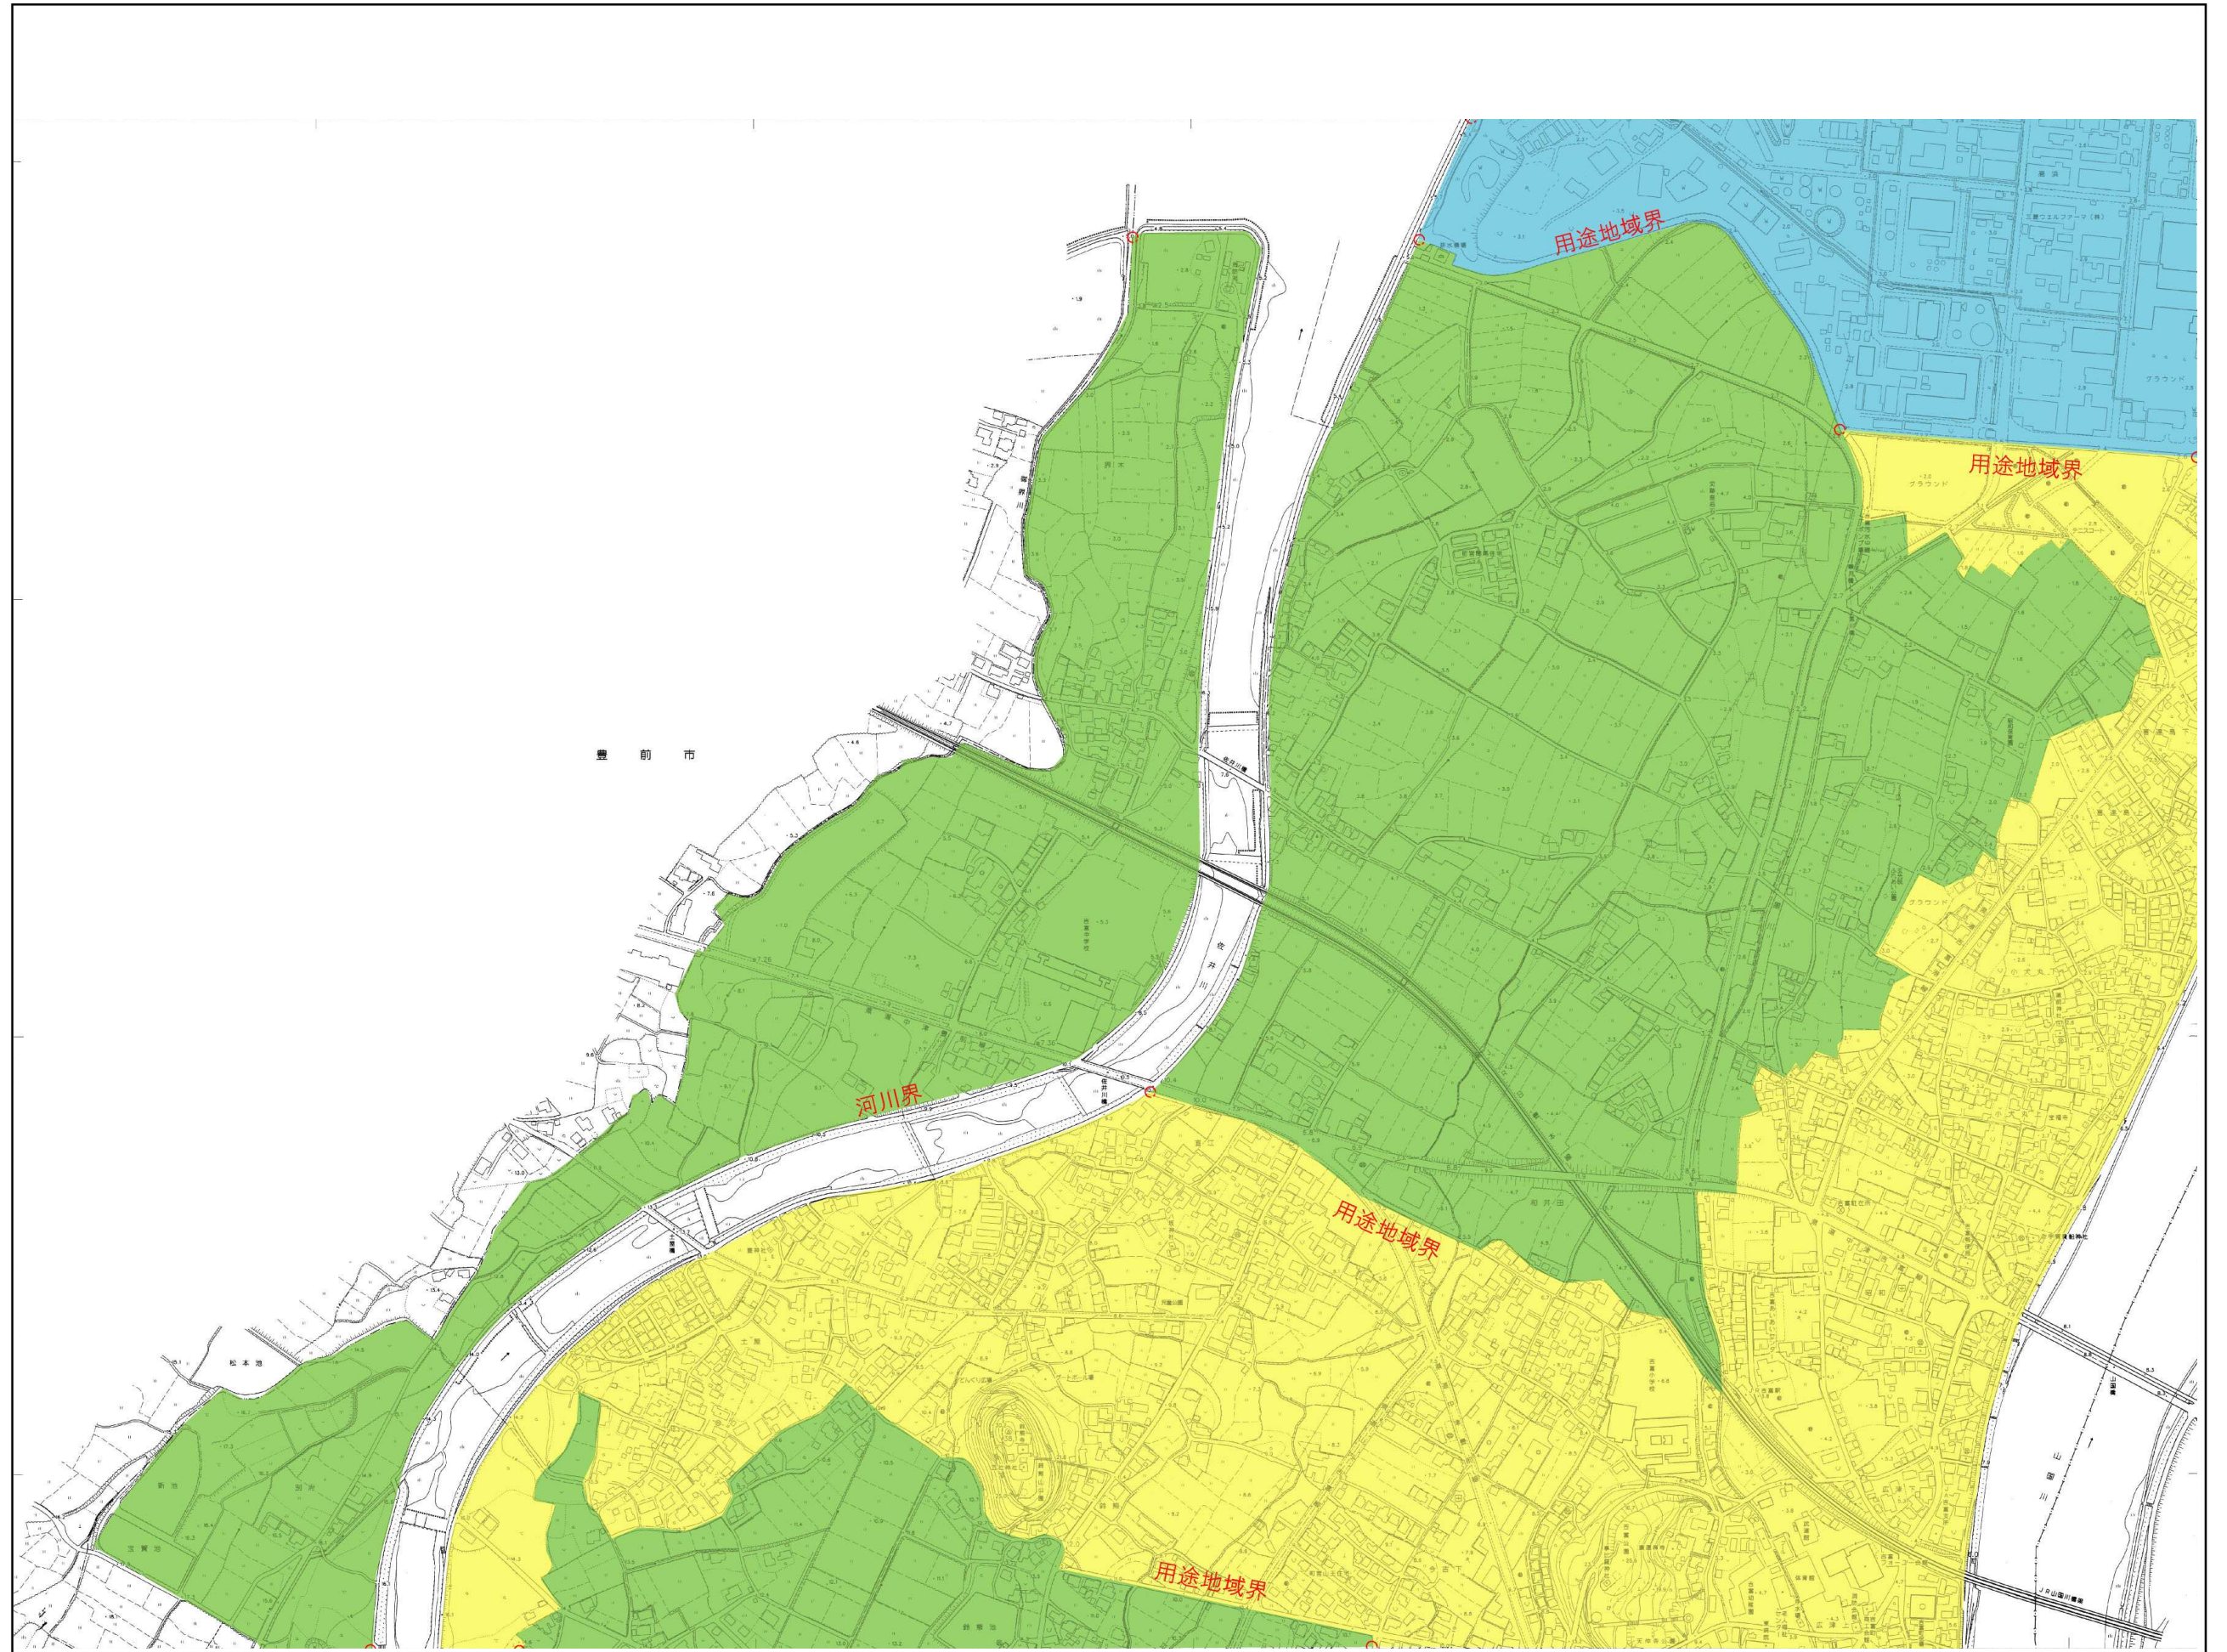

# 吉富町(1)

山と谷筋の景域

田園と海の景域

住宅・商業市街地の景域  
(用途地域界に準ずる)

工業市街地の景域  
(用途地域界に準ずる)

みちの軸  
(道路の境界線から30mの範囲)

# 吉富町(2)

山と谷筋の景域

田園と海の景域

住宅・商業市街地の景域  
(用途地域界に準ずる)

工業市街地の景域  
(用途地域界に準ずる)

みちの軸  
(道路の境界線から30mの範囲)

# 吉富町(3)

山と谷筋の景域

田園と海の景域

住宅・商業市街地の景域  
(用途地域界に準ずる)

工業市街地の景域  
(用途地域界に準ずる)

みちの軸  
(道路の境界線から30mの範囲)

# 吉富町(4)

山と谷筋の景域

田園と海の景域

住宅・商業市街地の景域  
(用途地域界に準ずる)

工業市街地の景域  
(用途地域界に準ずる)

みちの軸  
(道路の境界線から30mの範囲)