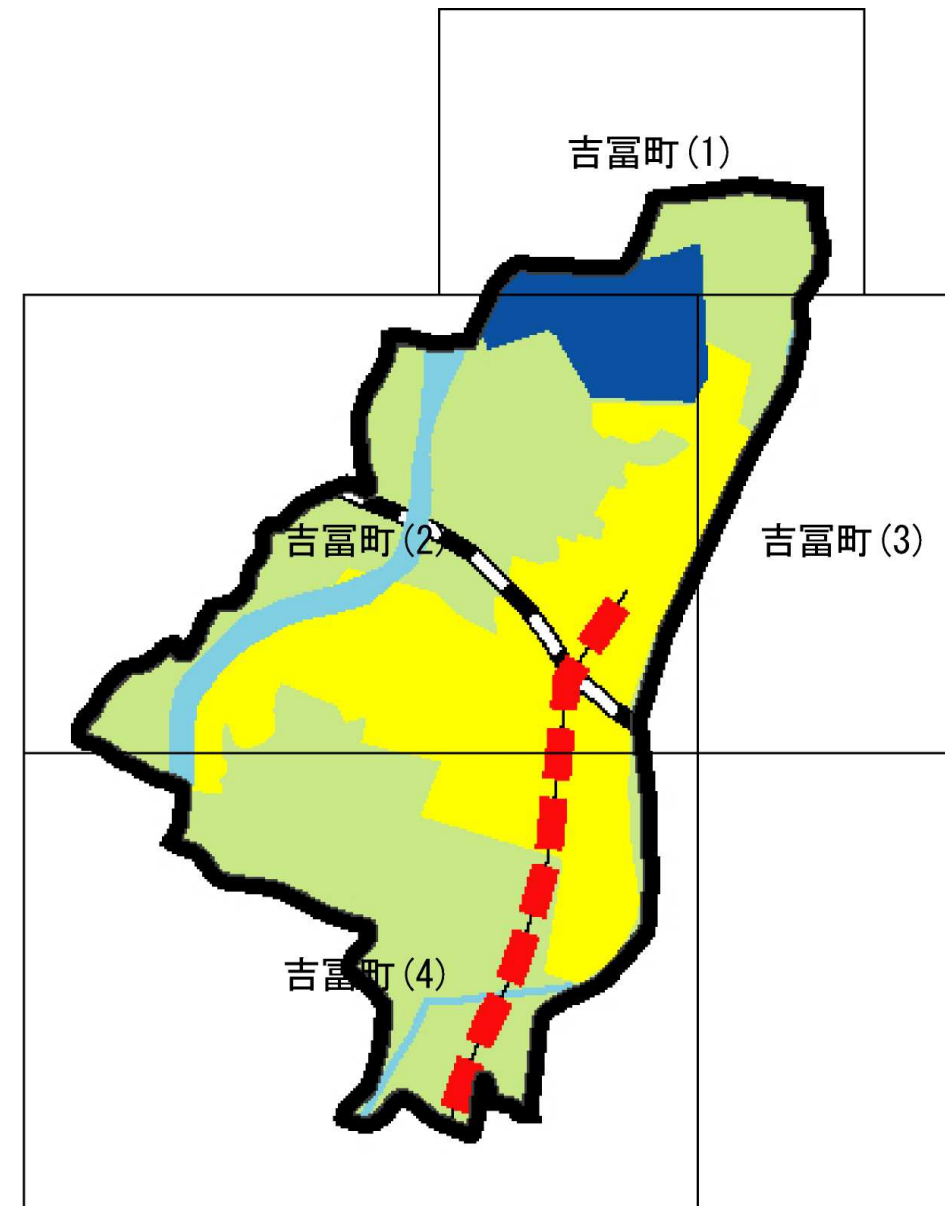

# 吉富町

# 吉富町(1)

山と谷筋の景域

田園と海の景域

住宅・商業市街地の景域  
(用途地域界に準ずる)

工業市街地の景域  
(用途地域界に準ずる)

みちの軸  
(道路の境界線から30mの範囲)

# 吉富町(2)

山と谷筋の景域

田園と海の景域

住宅・商業市街地の景域  
(用途地域界に準ずる)

工業市街地の景域  
(用途地域界に準ずる)

みちの軸  
(道路の境界線から30mの範囲)

# 吉富町(4)

山と谷筋の景域

田園と海の景域

住宅・商業市街地の景域  
(用途地域界に準ずる)

工業市街地の景域  
(用途地域界に準ずる)

みちの軸  
(道路の境界線から30mの範囲)