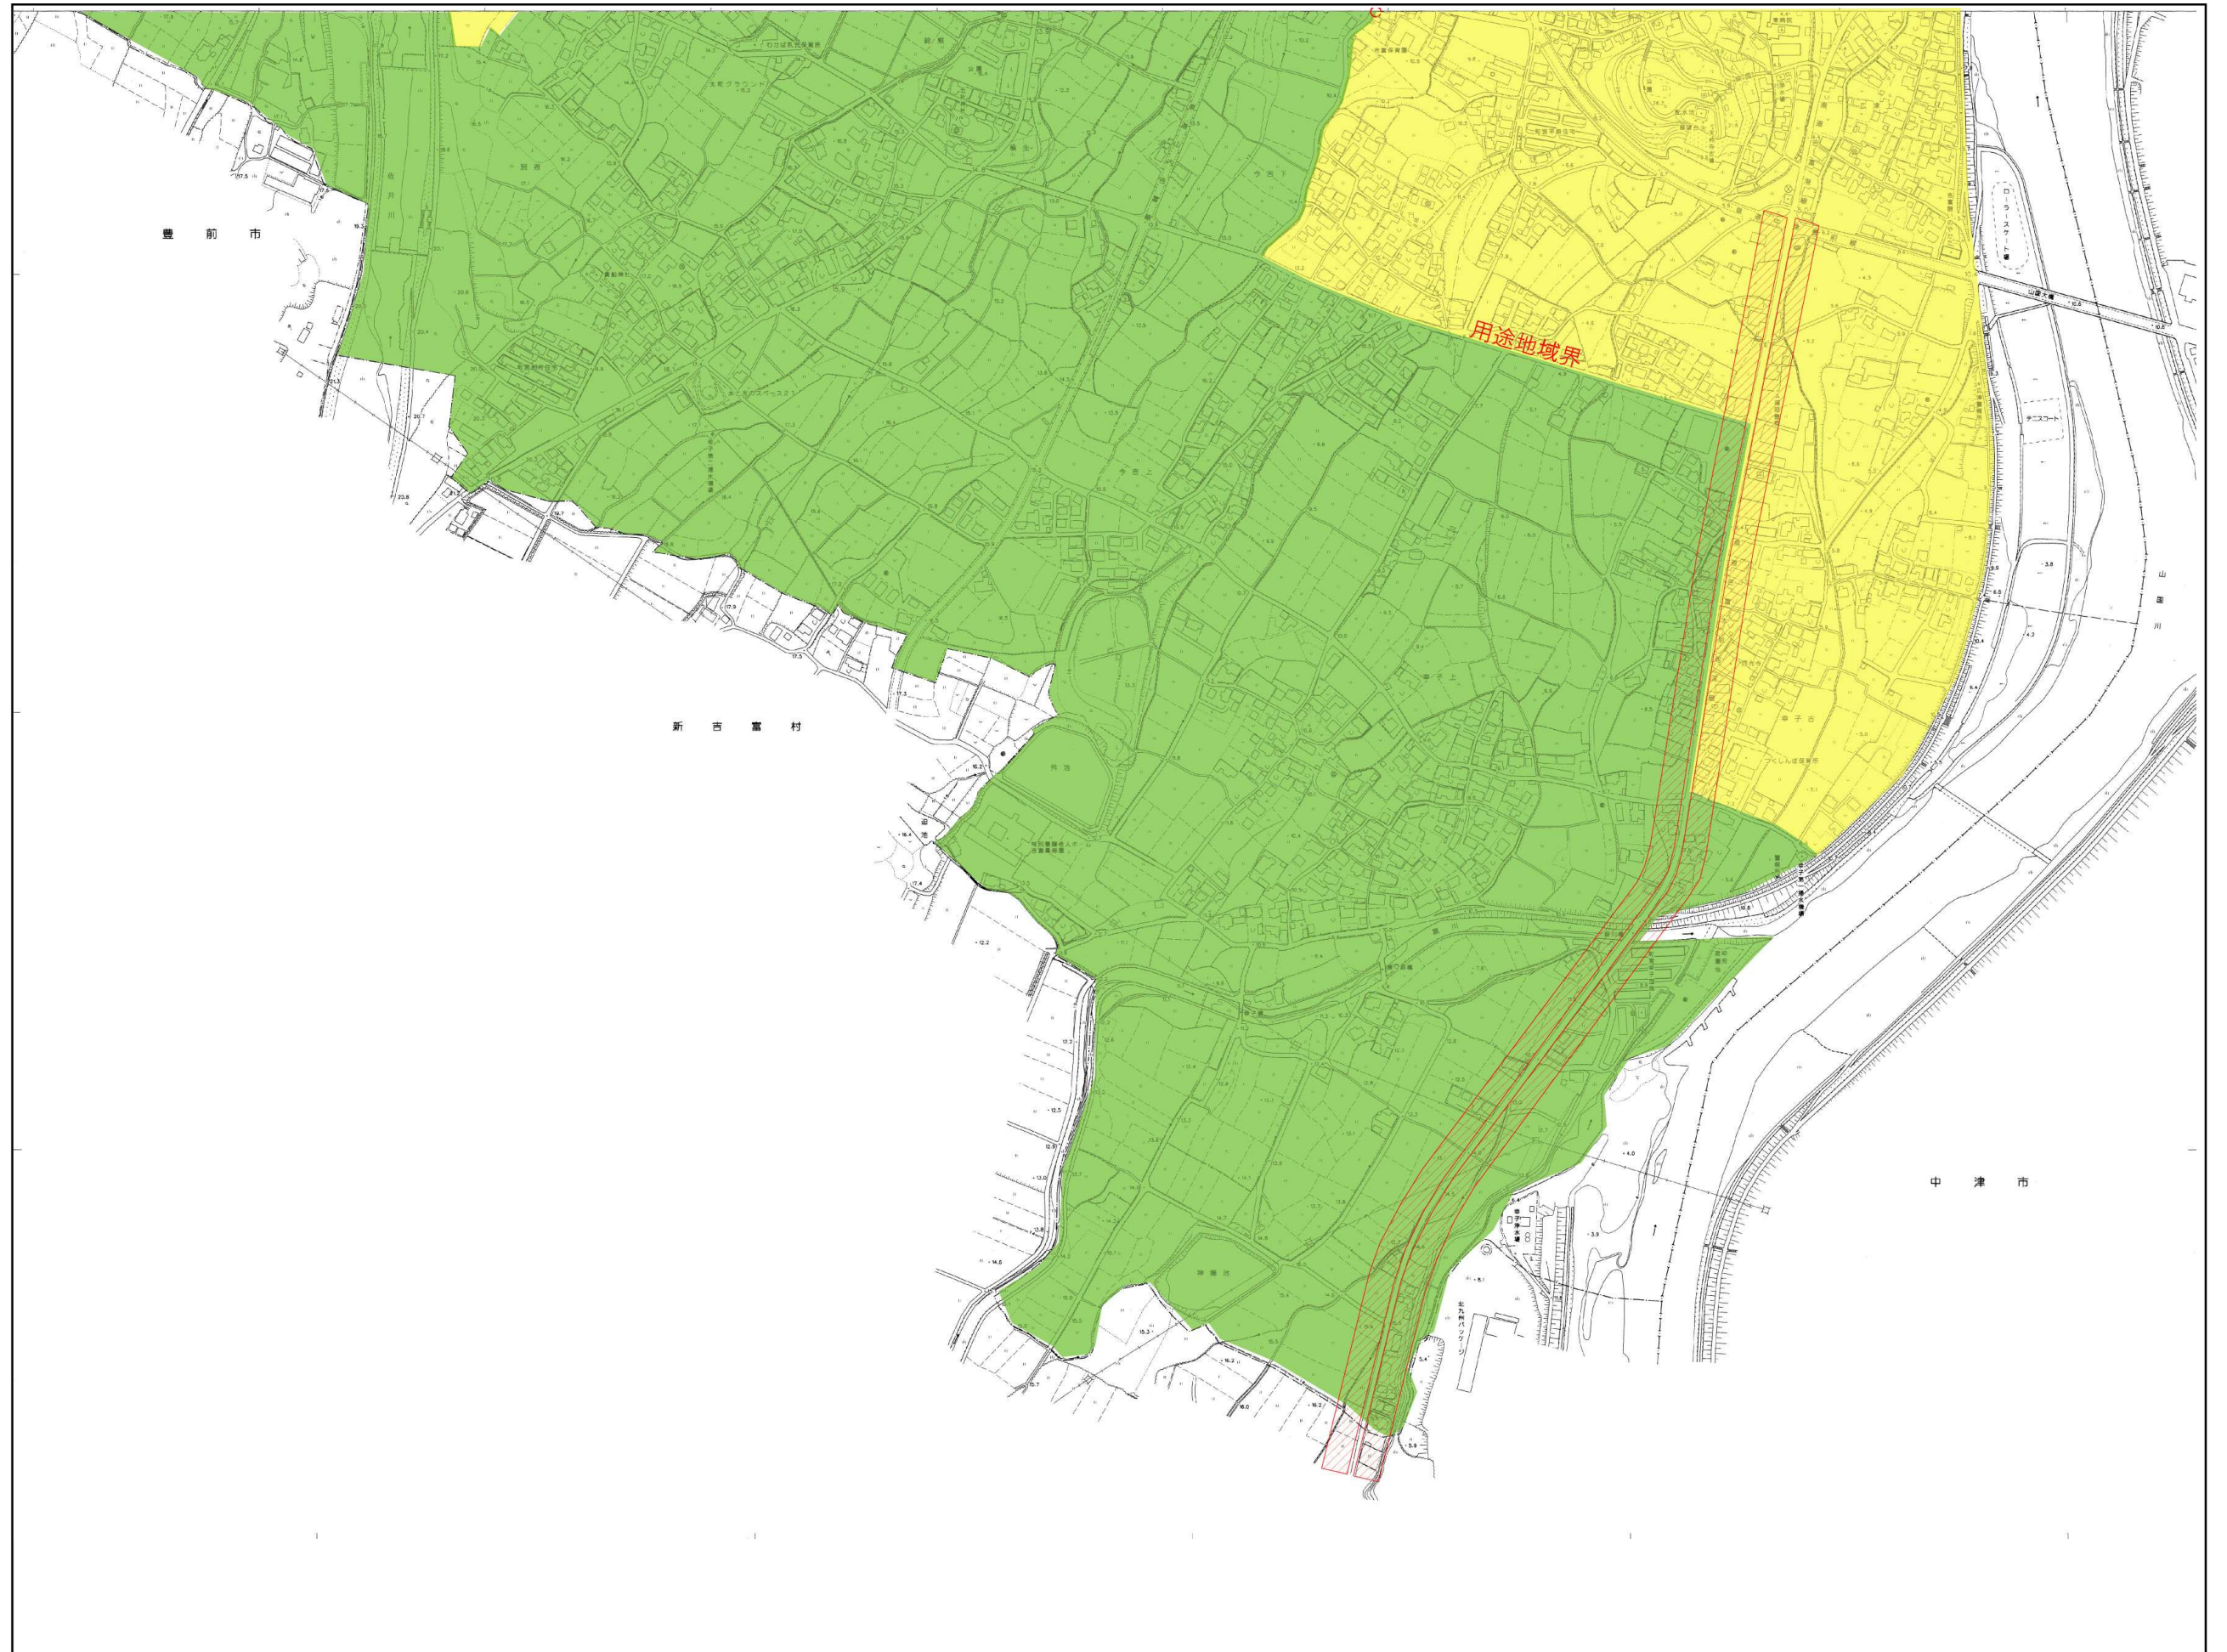

# 吉富町(1)

山と谷筋の景域

田園と海の景域

住宅・商業市街地の景域  
(用途地域界に準ずる)

工業市街地の景域  
(用途地域界に準ずる)

みちの軸  
(道路の境界線から30mの範囲)

# 吉富町(2)

山と谷筋の景域

田園と海の景域

住宅・商業市街地の景域  
(用途地域界に準ずる)

工業市街地の景域  
(用途地域界に準ずる)

みちの軸  
(道路の境界線から30mの範囲)

# 吉富町(3)

山と谷筋の景域

田園と海の景域

住宅・商業市街地の景域  
(用途地域界に準ずる)

工業市街地の景域  
(用途地域界に準ずる)

みちの軸  
(道路の境界線から30mの範囲)

# 吉富町(4)

山と谷筋の景域

田園と海の景域

住宅・商業市街地の景域  
(用途地域界に準ずる)

工業市街地の景域  
(用途地域界に準ずる)

みちの軸  
(道路の境界線から30mの範囲)