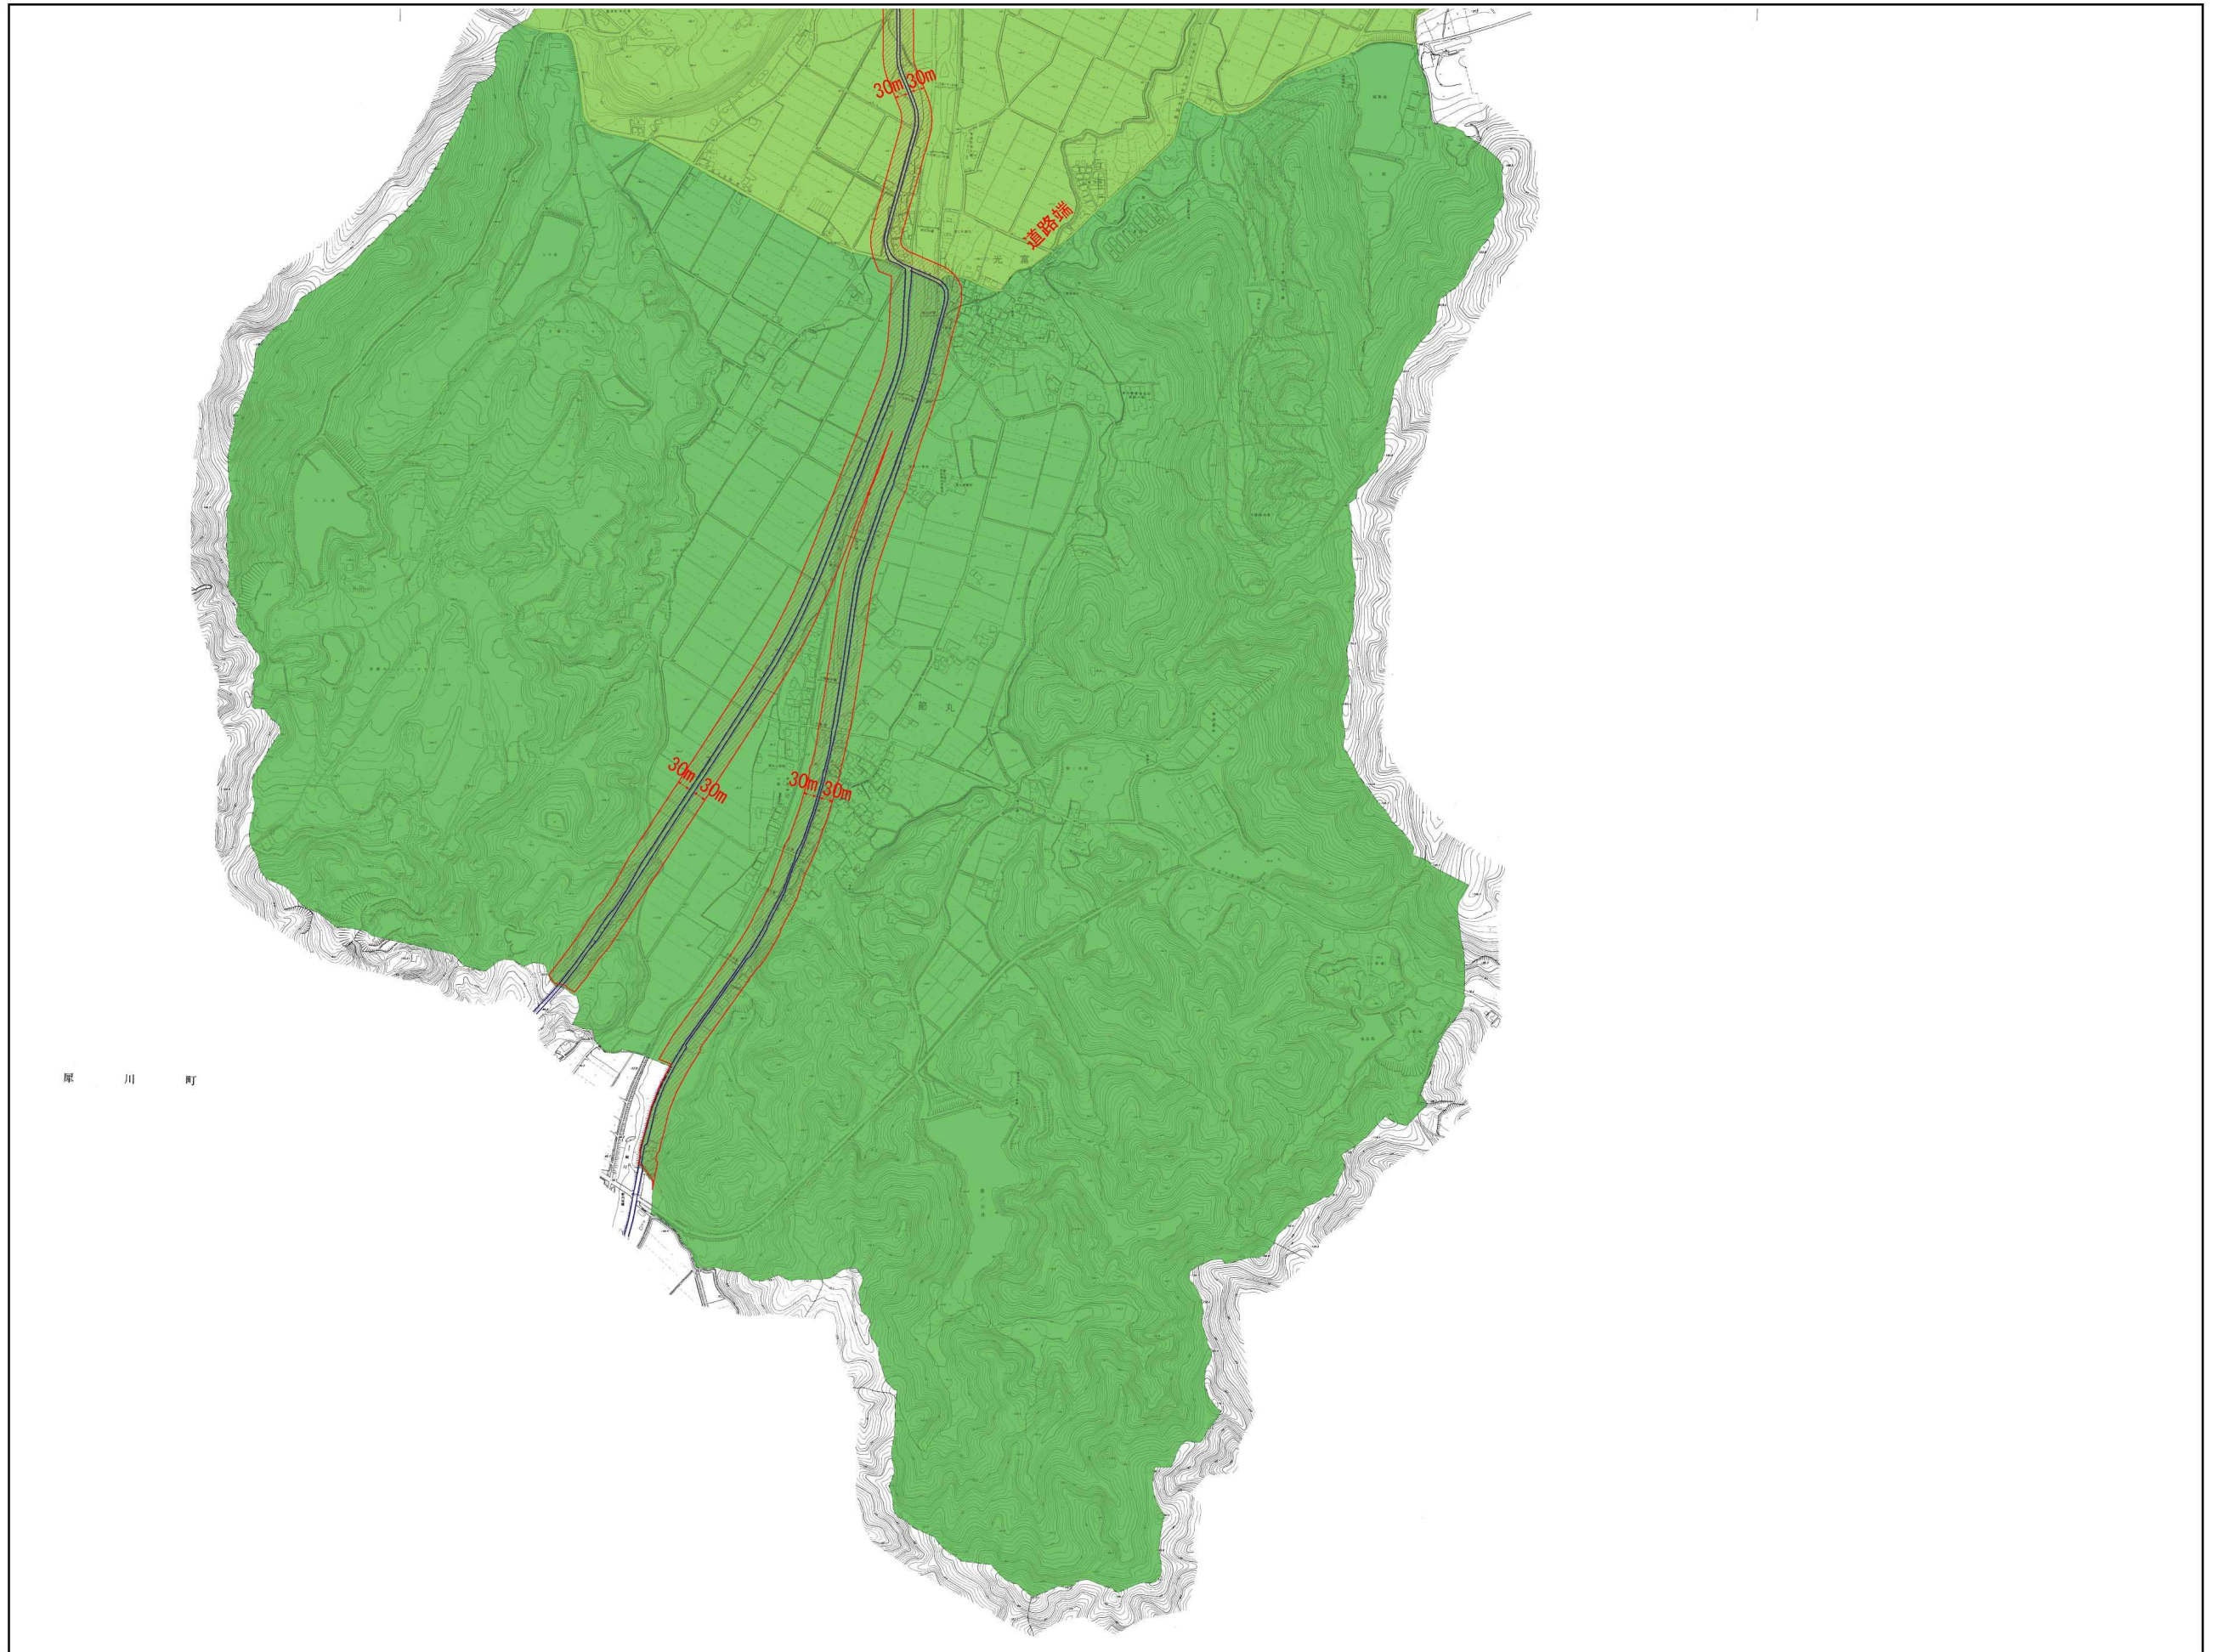

みやこ町(3)

山と谷筋の景域

田園と海の景域

住宅・商業市街地の景域
(用途地域界に準ずる)

工業市街地の景域
(用途地域界に準ずる)

みちの軸
(道路の境界線から30mの範囲)