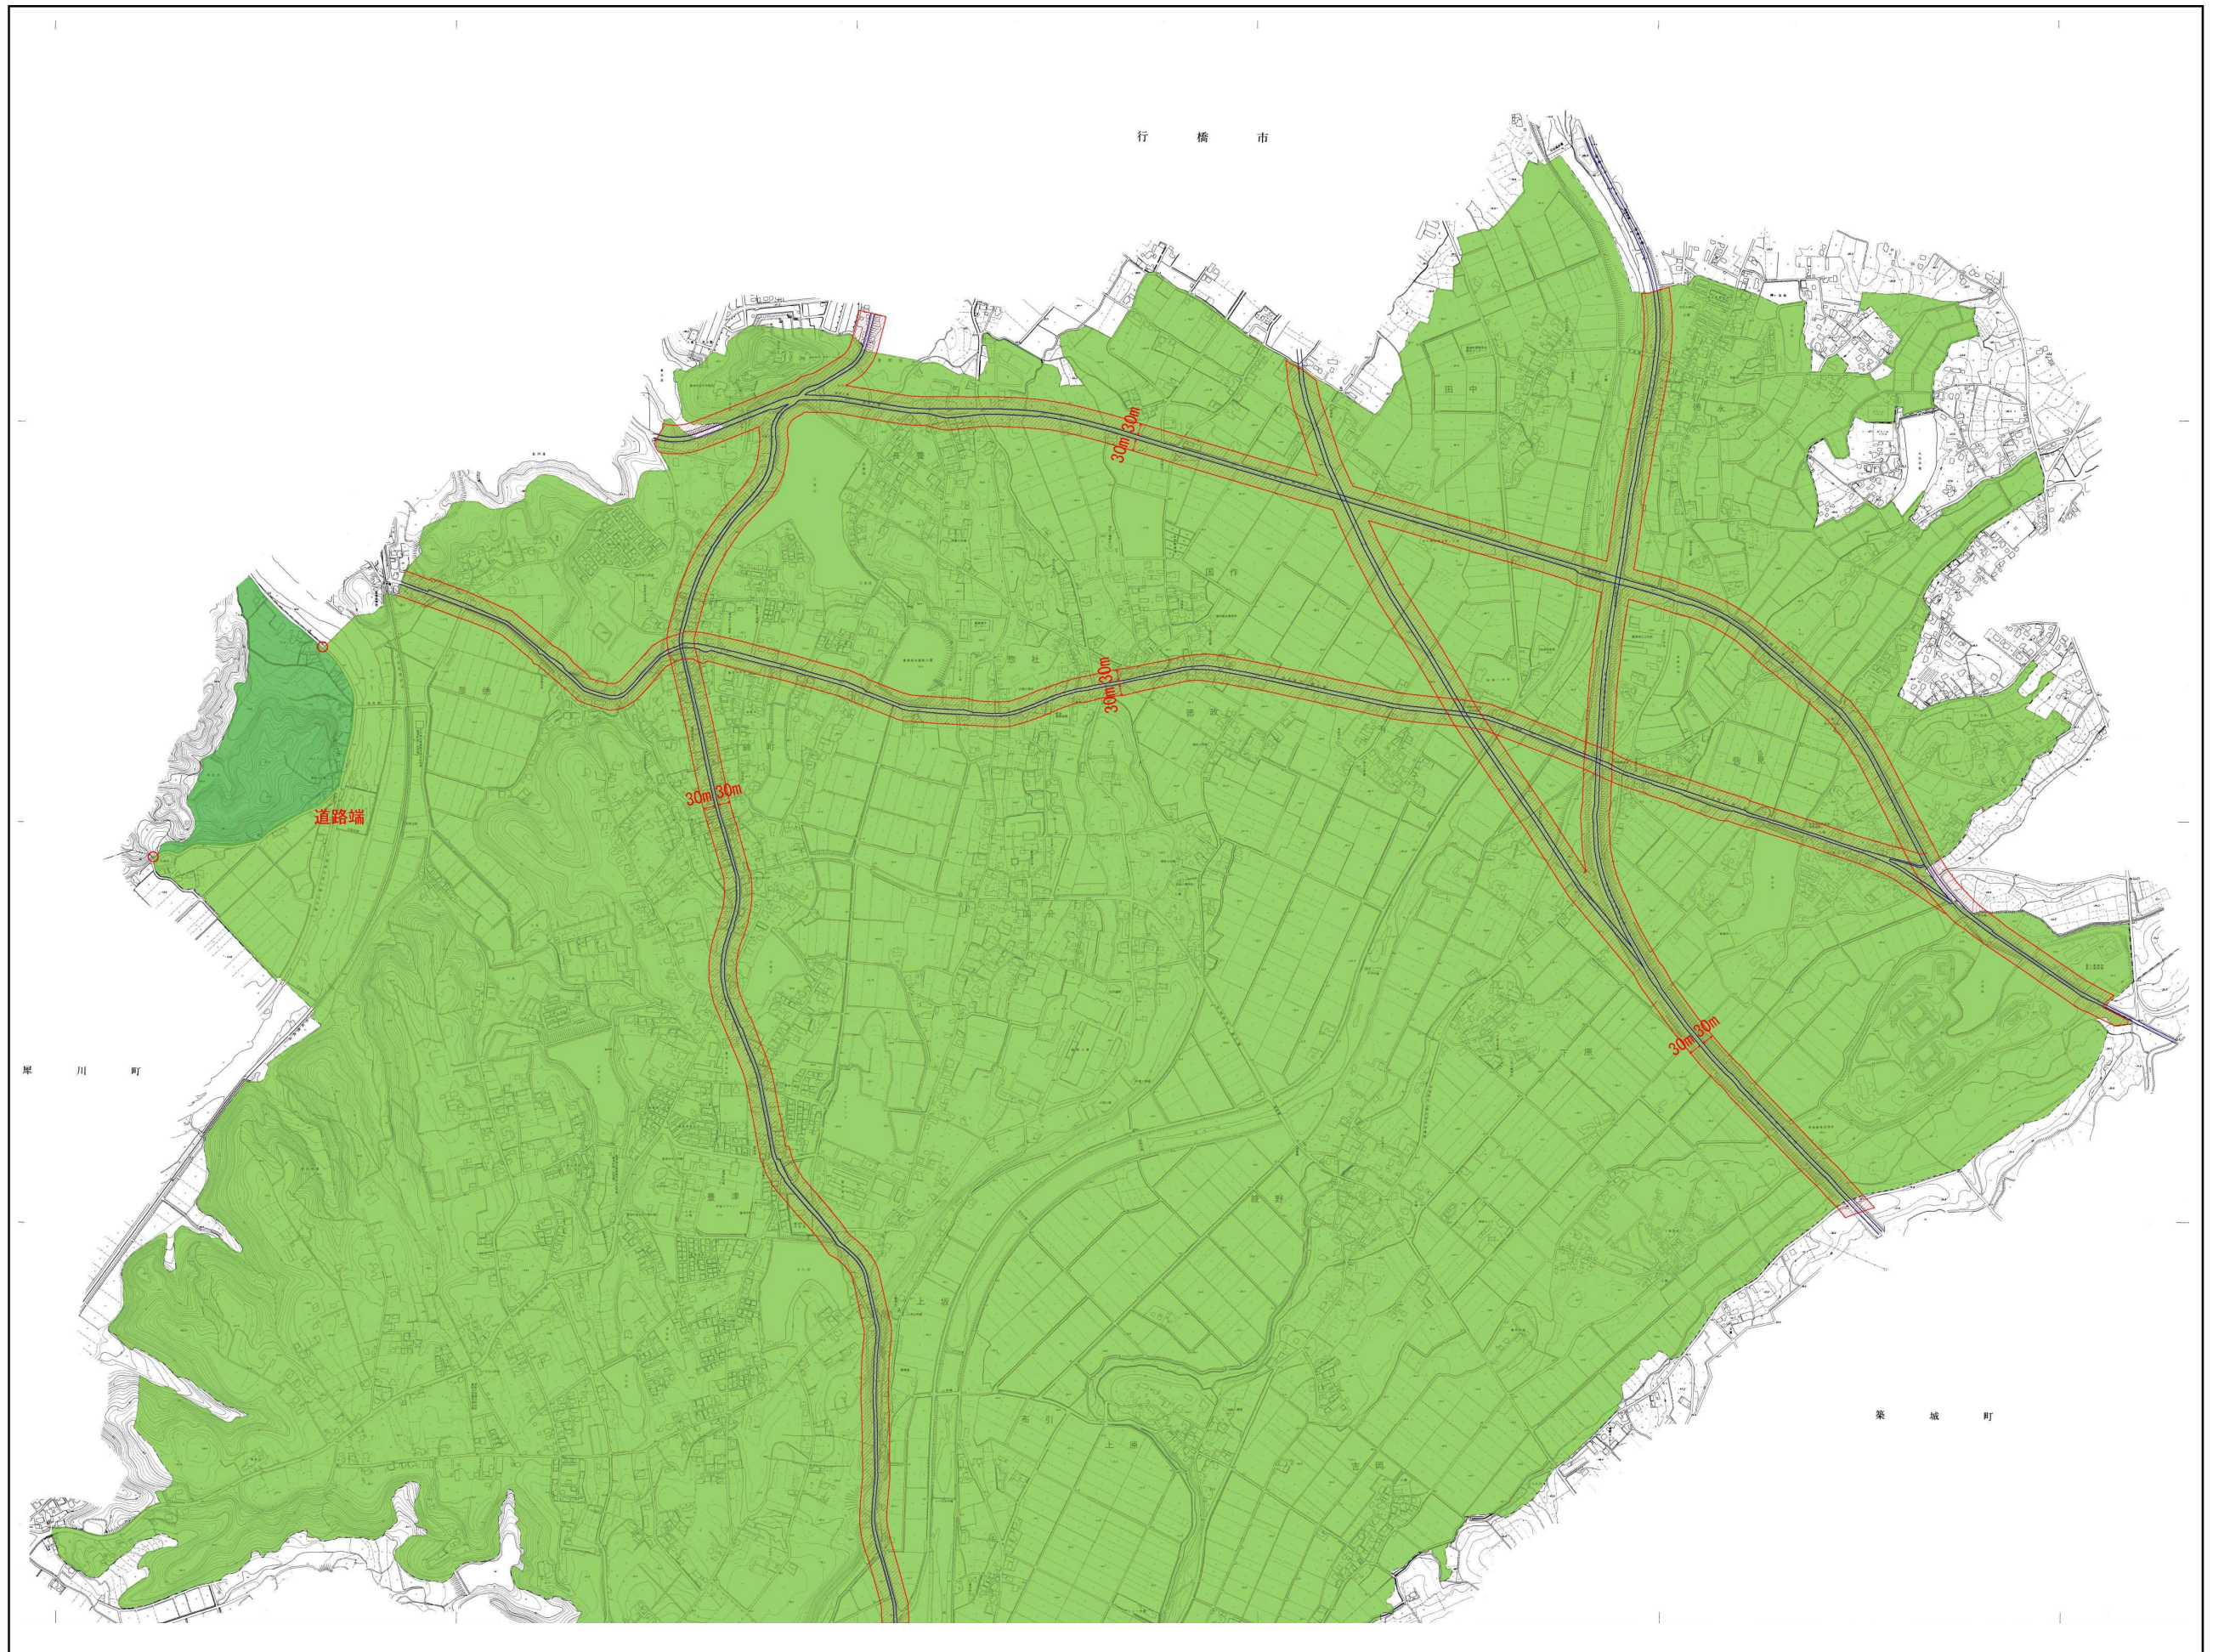

みやこ町(2)

山と谷筋の景域

田園と海の景域

住宅・商業市街地の景域
(用途地域界に準ずる)

工業市街地の景域
(用途地域界に準ずる)

みちの軸
(道路の境界線から30mの範囲)