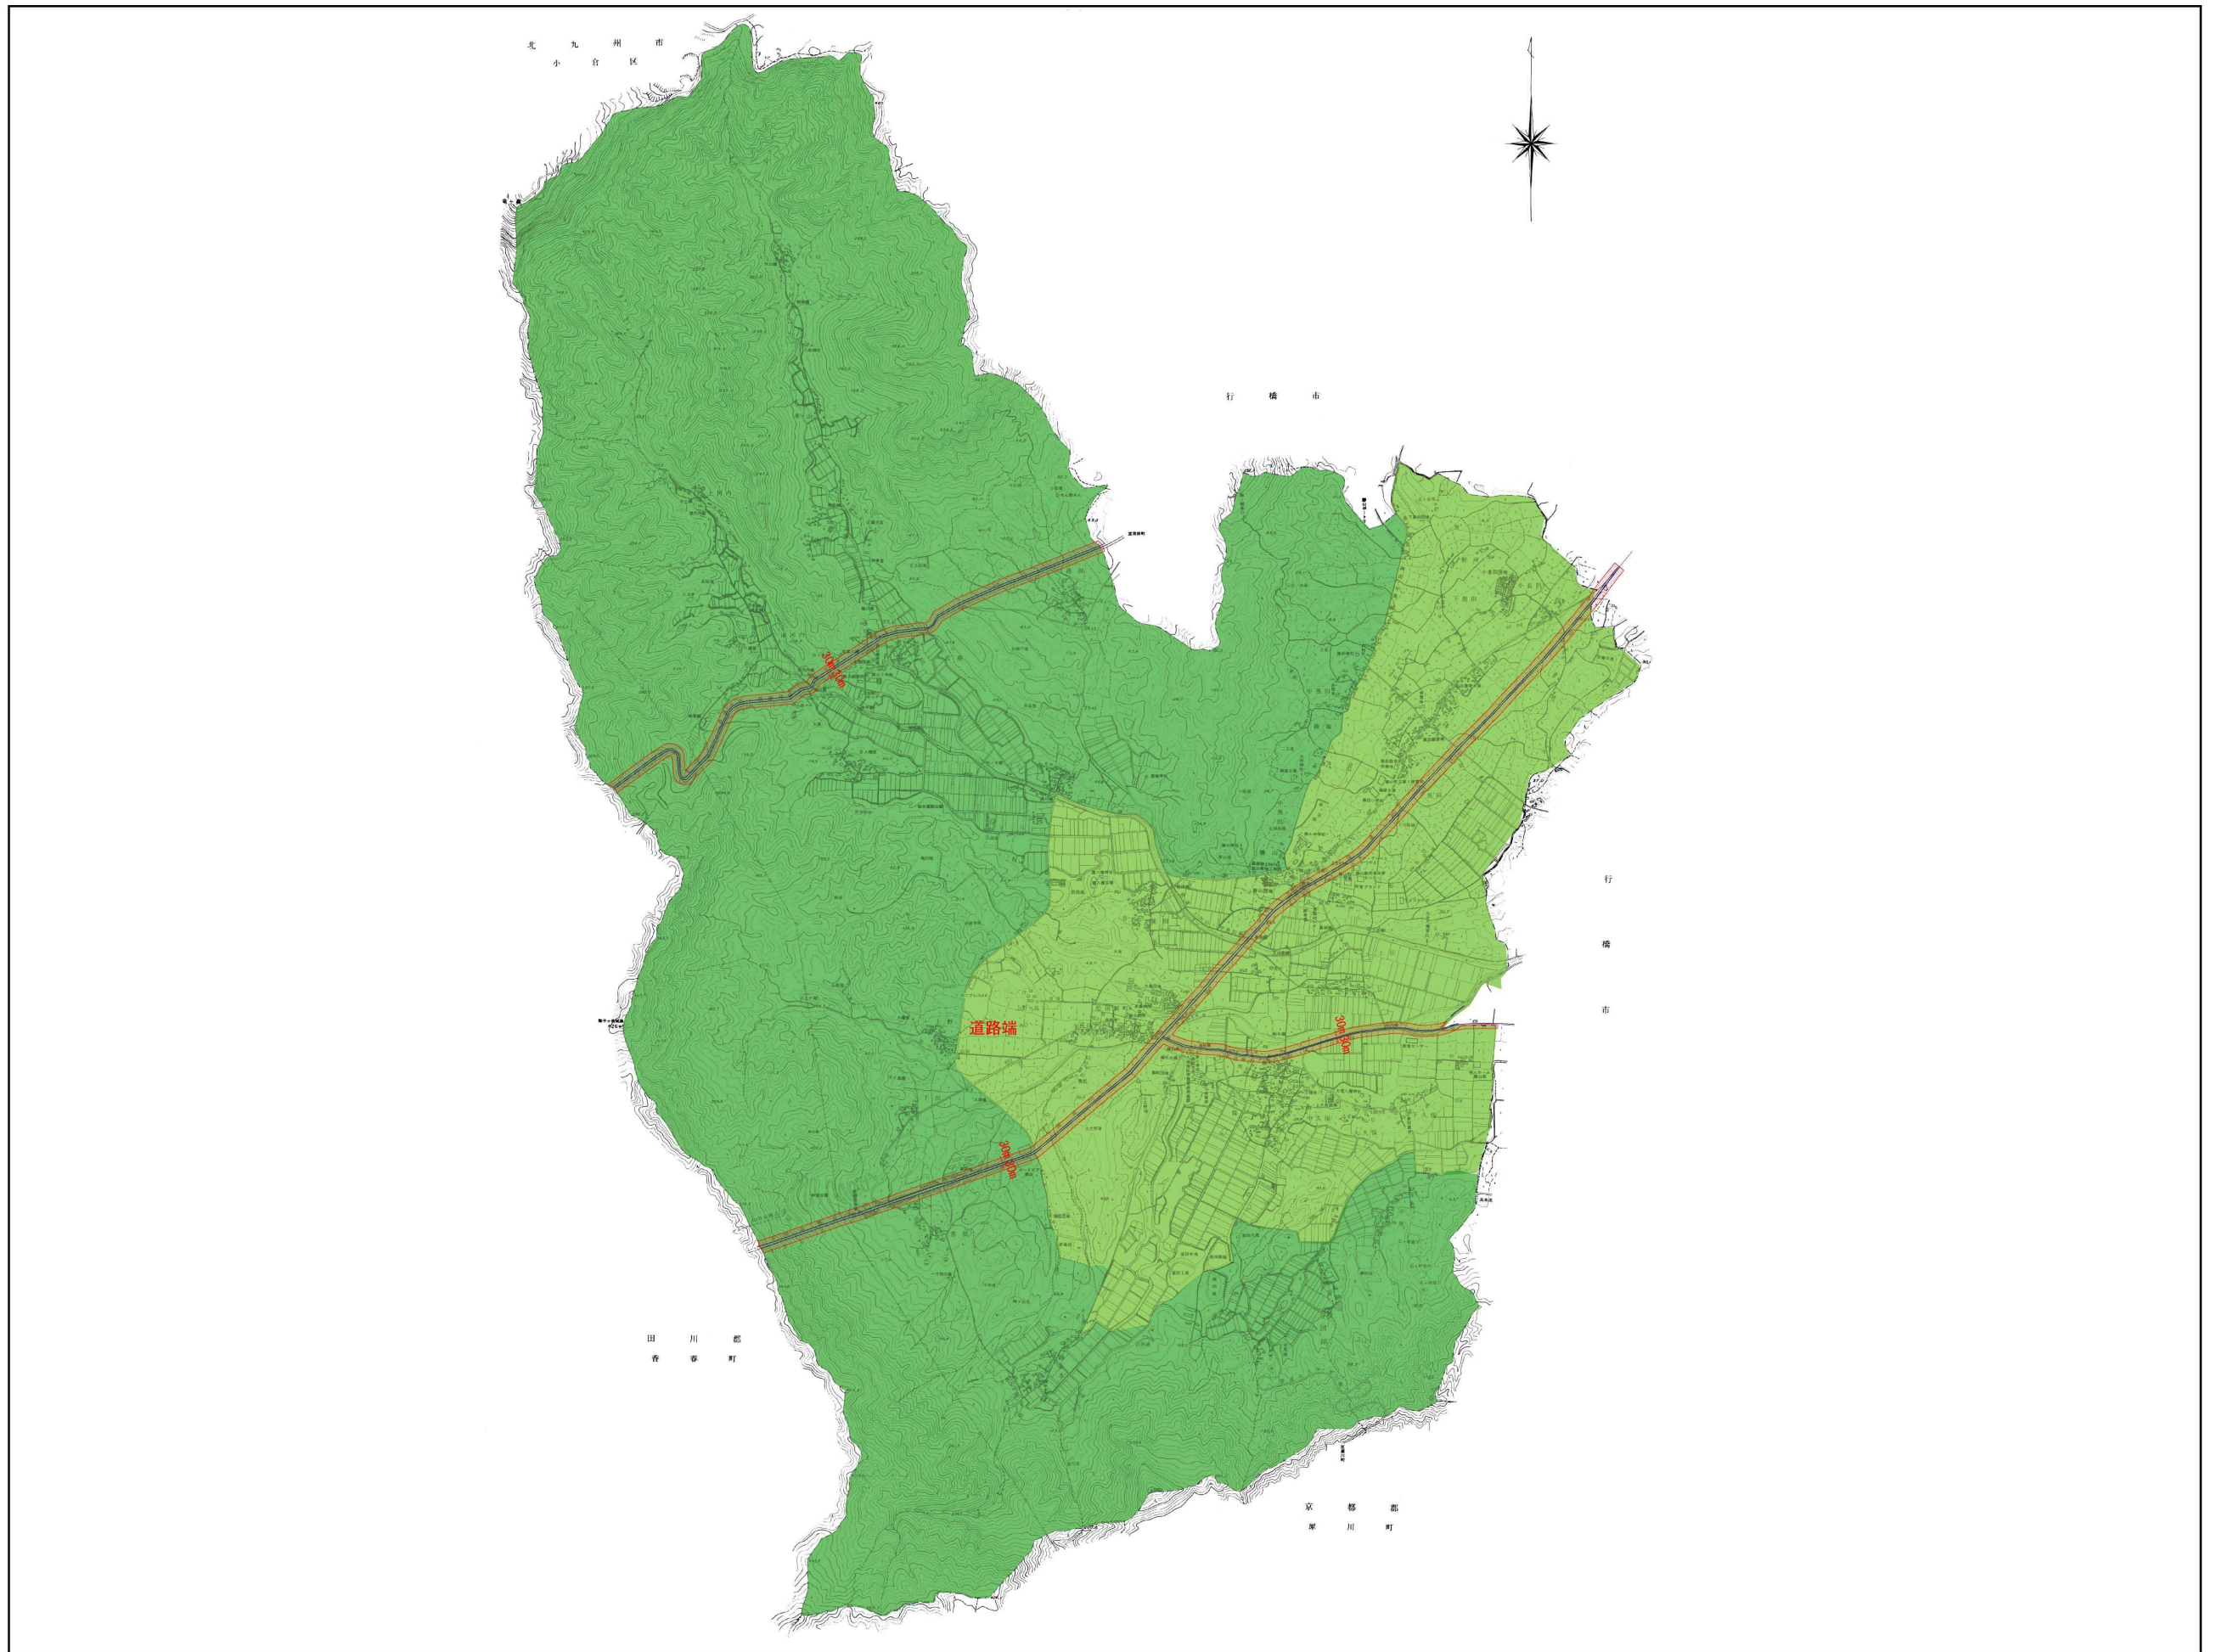

みやこ町(1)

山と谷筋の景域

田園と海の景域

住宅・商業市街地の景域
(用途地域界に準ずる)

工業市街地の景域
(用途地域界に準ずる)

みちの軸
(道路の境界線から30mの範囲)

0 500 1,000 2,000m