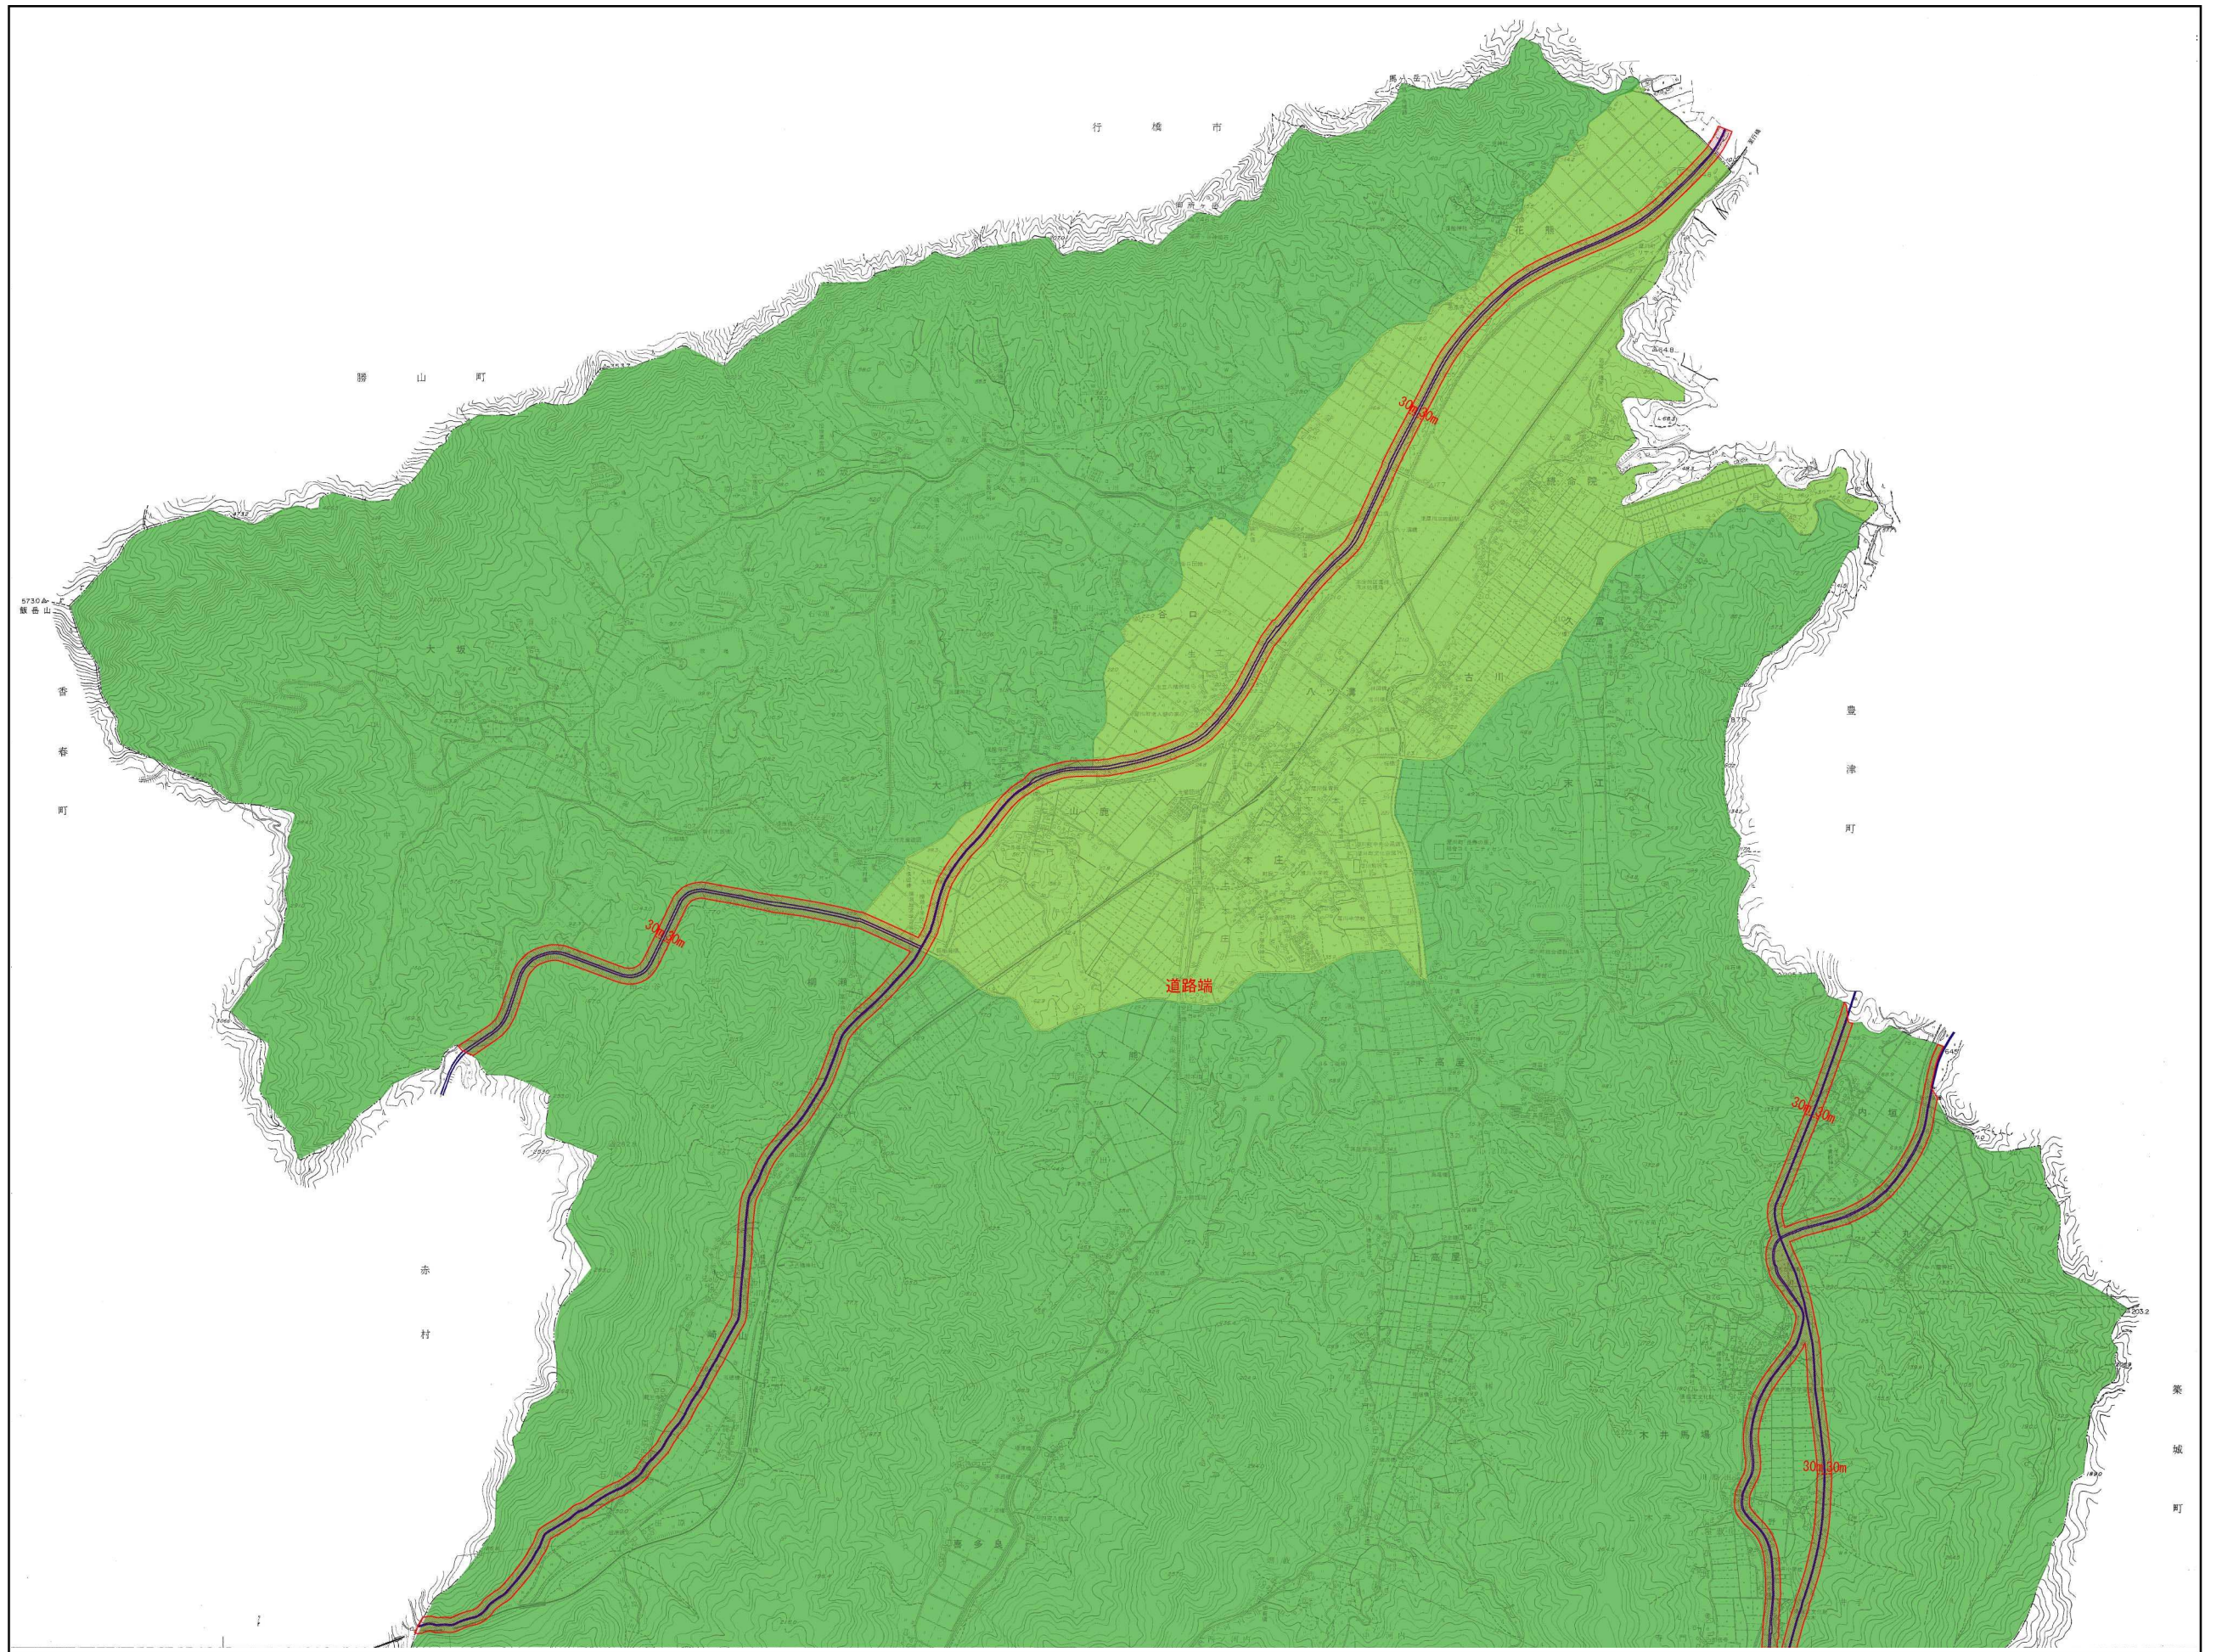

みやこ町(4)

山と谷筋の景域

田園と海の景域

住宅・商業市街地の景域
(用途地域界に準ずる)

工業市街地の景域
(用途地域界に準ずる)

みちの軸
(道路の境界線から30mの範囲)