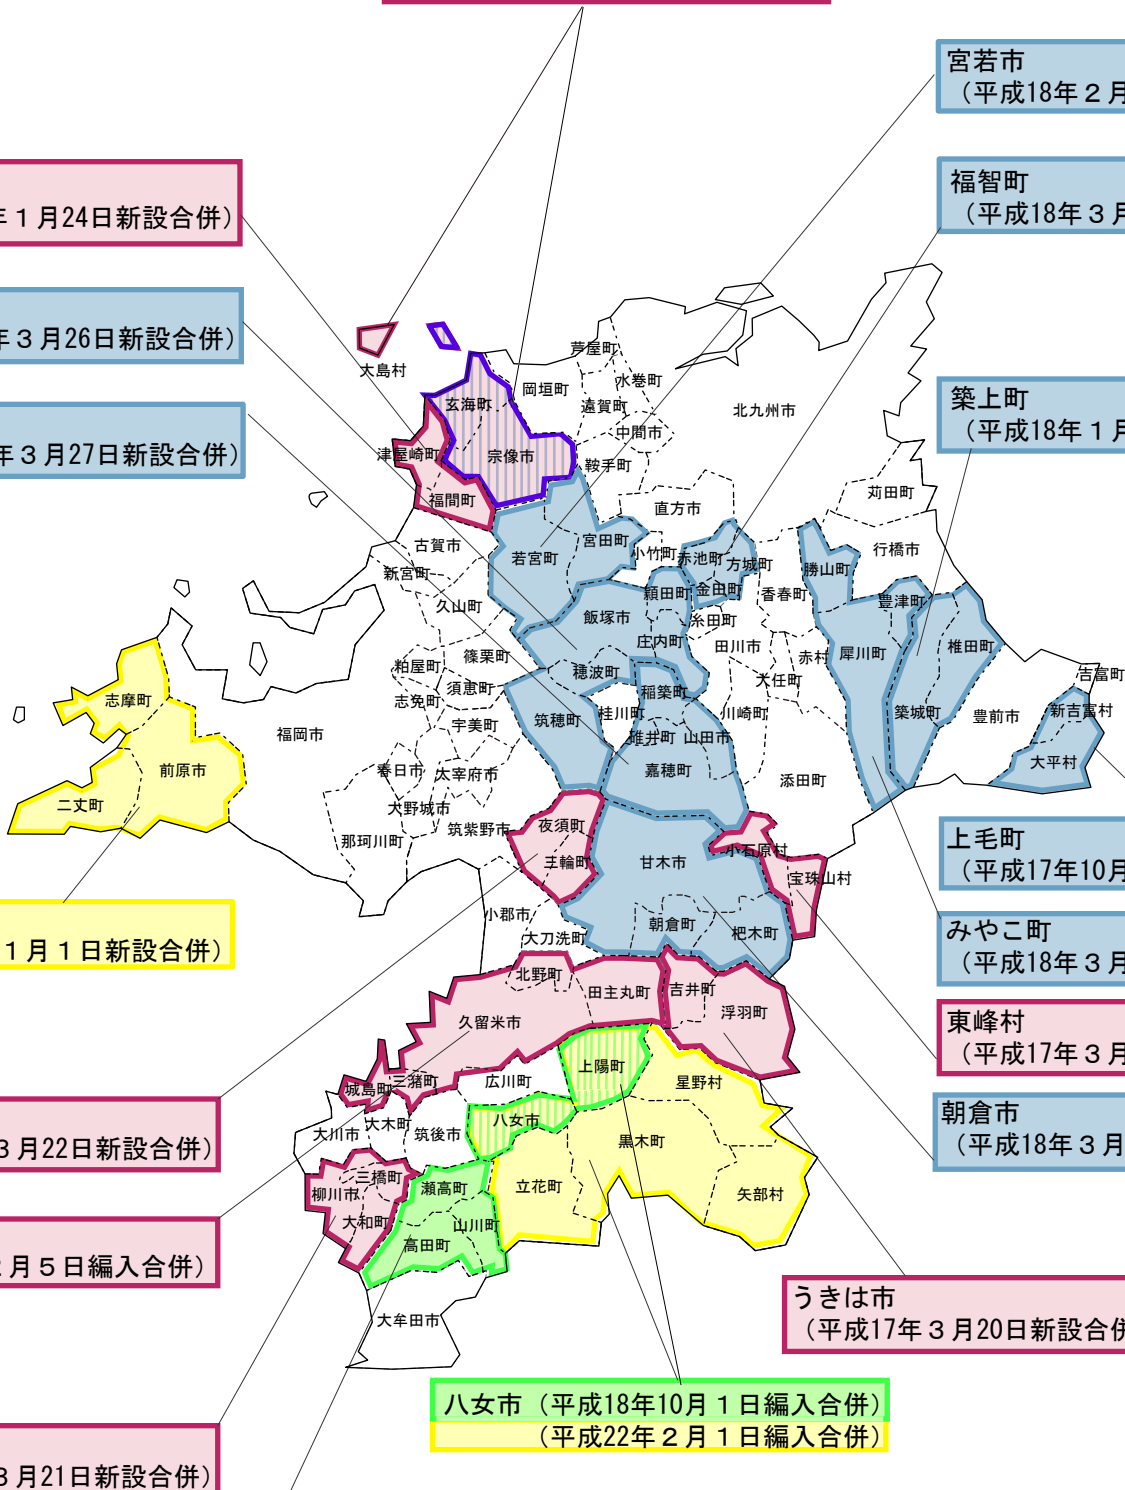

平成の合併以前の状況

宗像市 (平成15年4月1日新設合併)
(平成17年3月28日編入合併)

宮若市
(平成18年2月11日新設合併)

福津市
(平成17年1月24日新設合併)

福智町
(平成18年3月6日新設合併)

飯塚市
(平成18年3月26日新設合併)

嘉麻市
(平成18年3月27日新設合併)

築上町
(平成18年1月10日新設合併)

糸島市
(平成22年1月1日新設合併)

上毛町
(平成17年10月11日新設合併)

みやこ町
(平成18年3月20日新設合併)

東峰村
(平成17年3月28日新設合併)

朝倉市
(平成18年3月20日新設合併)

筑前町
(平成17年3月22日新設合併)

久留米市
(平成17年2月5日編入合併)

うきは市
(平成17年3月20日新設合併)

八女市 (平成18年10月1日編入合併)
(平成22年2月1日編入合併)

柳川市
(平成17年3月21日新設合併)

みやま市
(平成19年1月29日新設合併)

合併年度	件数
平成15年度	1
平成16年度	7
平成17年度	8
平成18年度	2
平成21年度	2