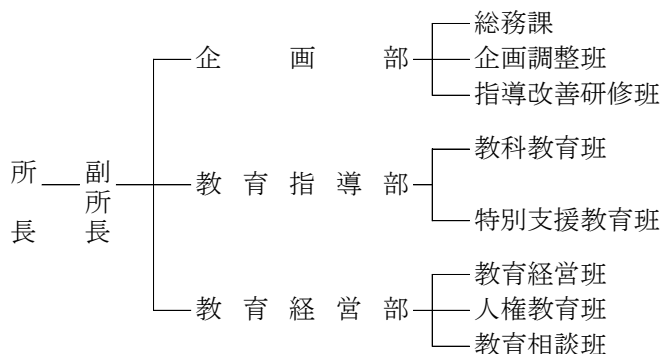

教育庁組織機構（出先機関）

令和5年4月1日現在

1 教育庁教育事務所

（福岡、北九州、北筑後、南筑後、筑豊、京築）

2 教育機関

① 教育センター

② 体育研究所

所次
長長

③ 美術館

館副
—館
長長

- 総務課
- 学芸課
- 普及課

④ 図書館

館副
—館
長長

総務企画室
 資料支援室
 総合サービス室
 ふくおか資料室

⑤ 社会教育総合センター

所
—
長