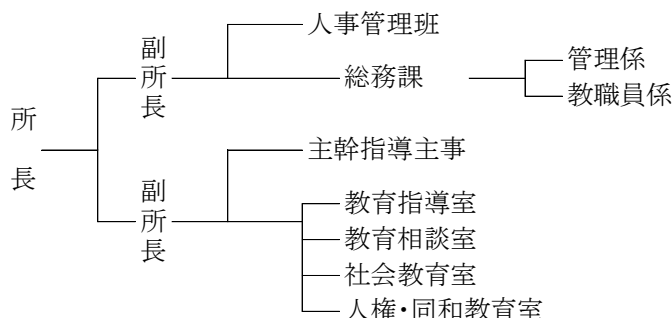

教育庁組織機構（出先機関）

令和5年4月1日現在

1 教育庁教育事務所

（福岡、北九州、北筑後、南筑後、筑豊、京築）

2 教育機関

① 教育センター

② 体育研究所

所次
長長

③ 美術館

館副
—館
長長

- 総務課
- 学芸課
- 普及課

④ 図書館

館副
—館
長長

総務企画室
 資料支援室
 総合サービス室
 ふくおか資料室

⑤ 社会教育総合センター

所
—
長