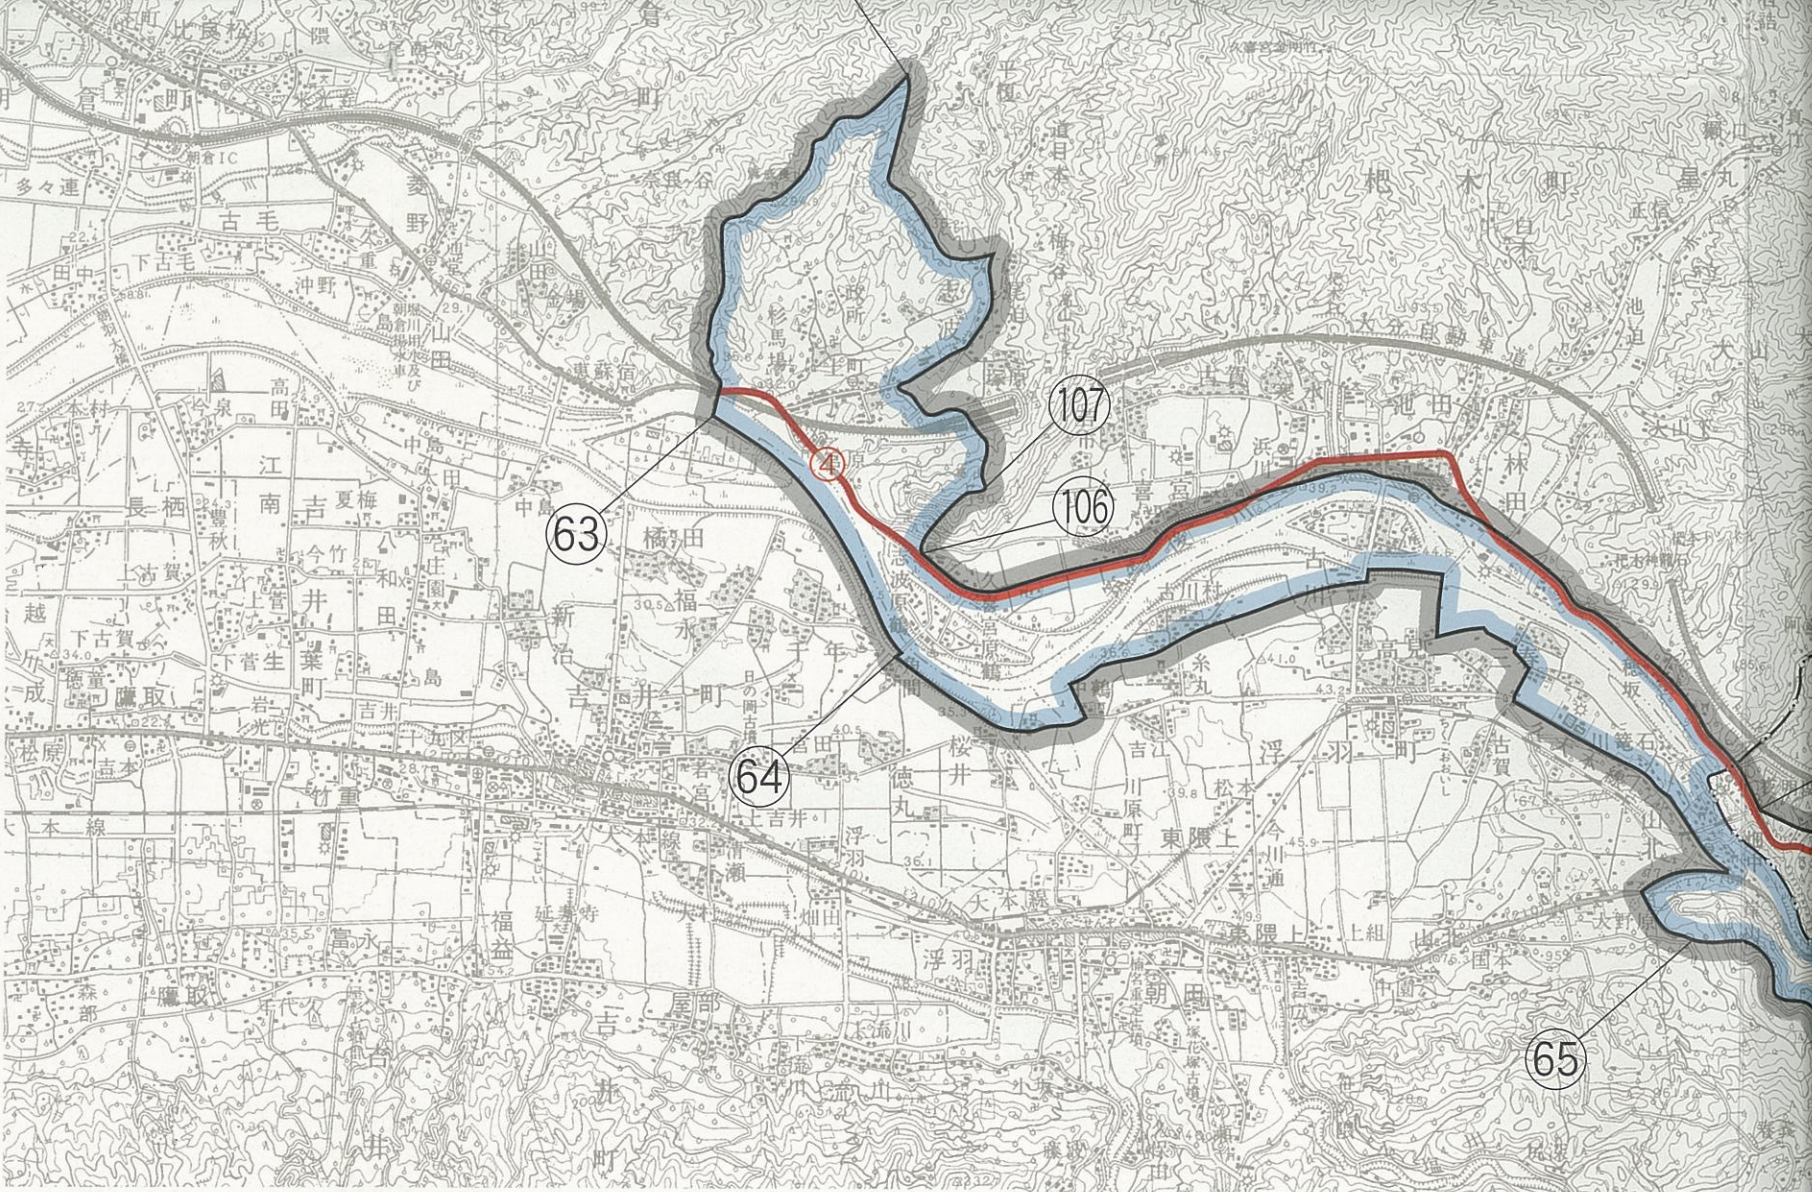

保護計画凡例

	特別保護地区
	第1種特別地域
	第2種特別地域
	第3種特別地域
	普通地域

利用計画凡例

	集団施設地区
	園地
	避難小屋
	休憩所
	野営場
	駐車場
	博物展示施設
	車道
	歩道

面積内訳表

特別保護地区	特別地域			普通地域	総面積
	第1種	第2種	第3種		
322 (ha)	72 (ha)	1,564 (ha)	5,276 (ha)	1,035 (ha)	8,269 (ha)

耶馬日田英彦山国定公園の経緯

昭和25年 7月29日	厚生省告示第199号	公園区域の指定
昭和45年 7月 1日	厚生省告示第228号	公園区域の変更 特別保護地区・特別地域の指定
平成14年10月11日	環境省告示第 77号	特別地域の変更

環境省自然環境局

福岡県