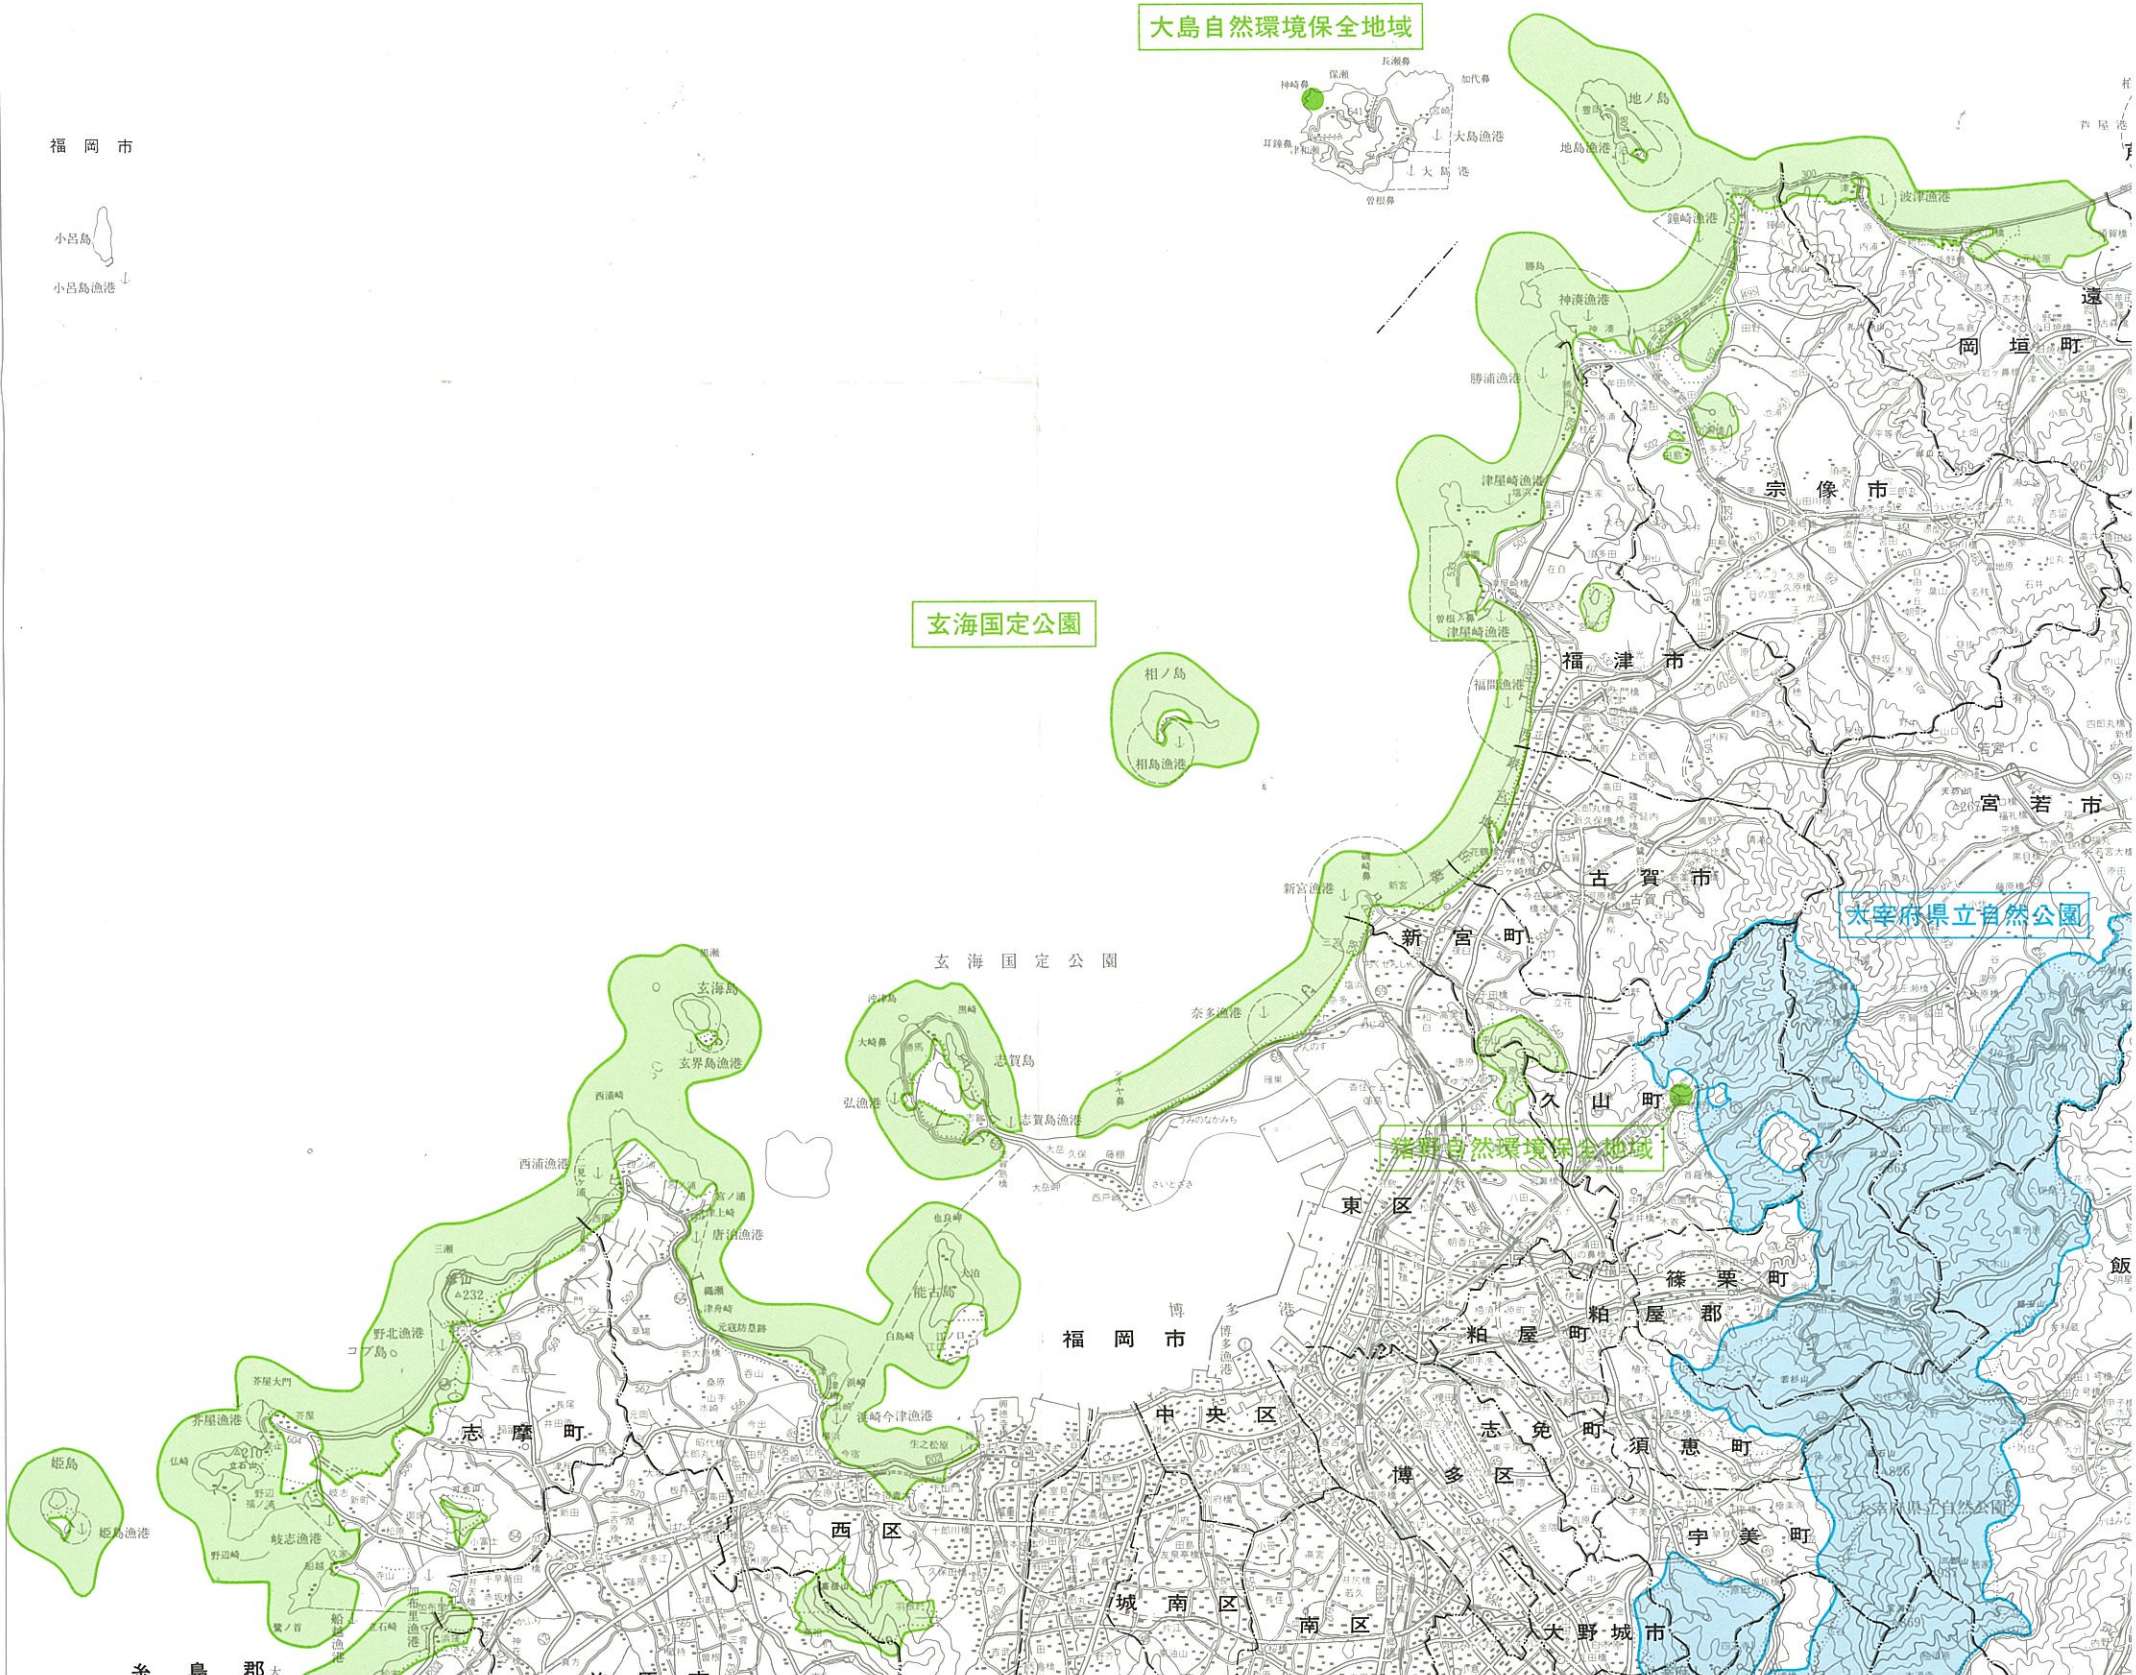

沖ノ島自然環境保全地域

福岡県の自

附 福岡県自然環境
福岡県自然海浜
国民保養

大島自然環境保全地域

玄海国定公園

猪野自然環境保全地域

大宰府県立自然公園

福岡市

糸島郡